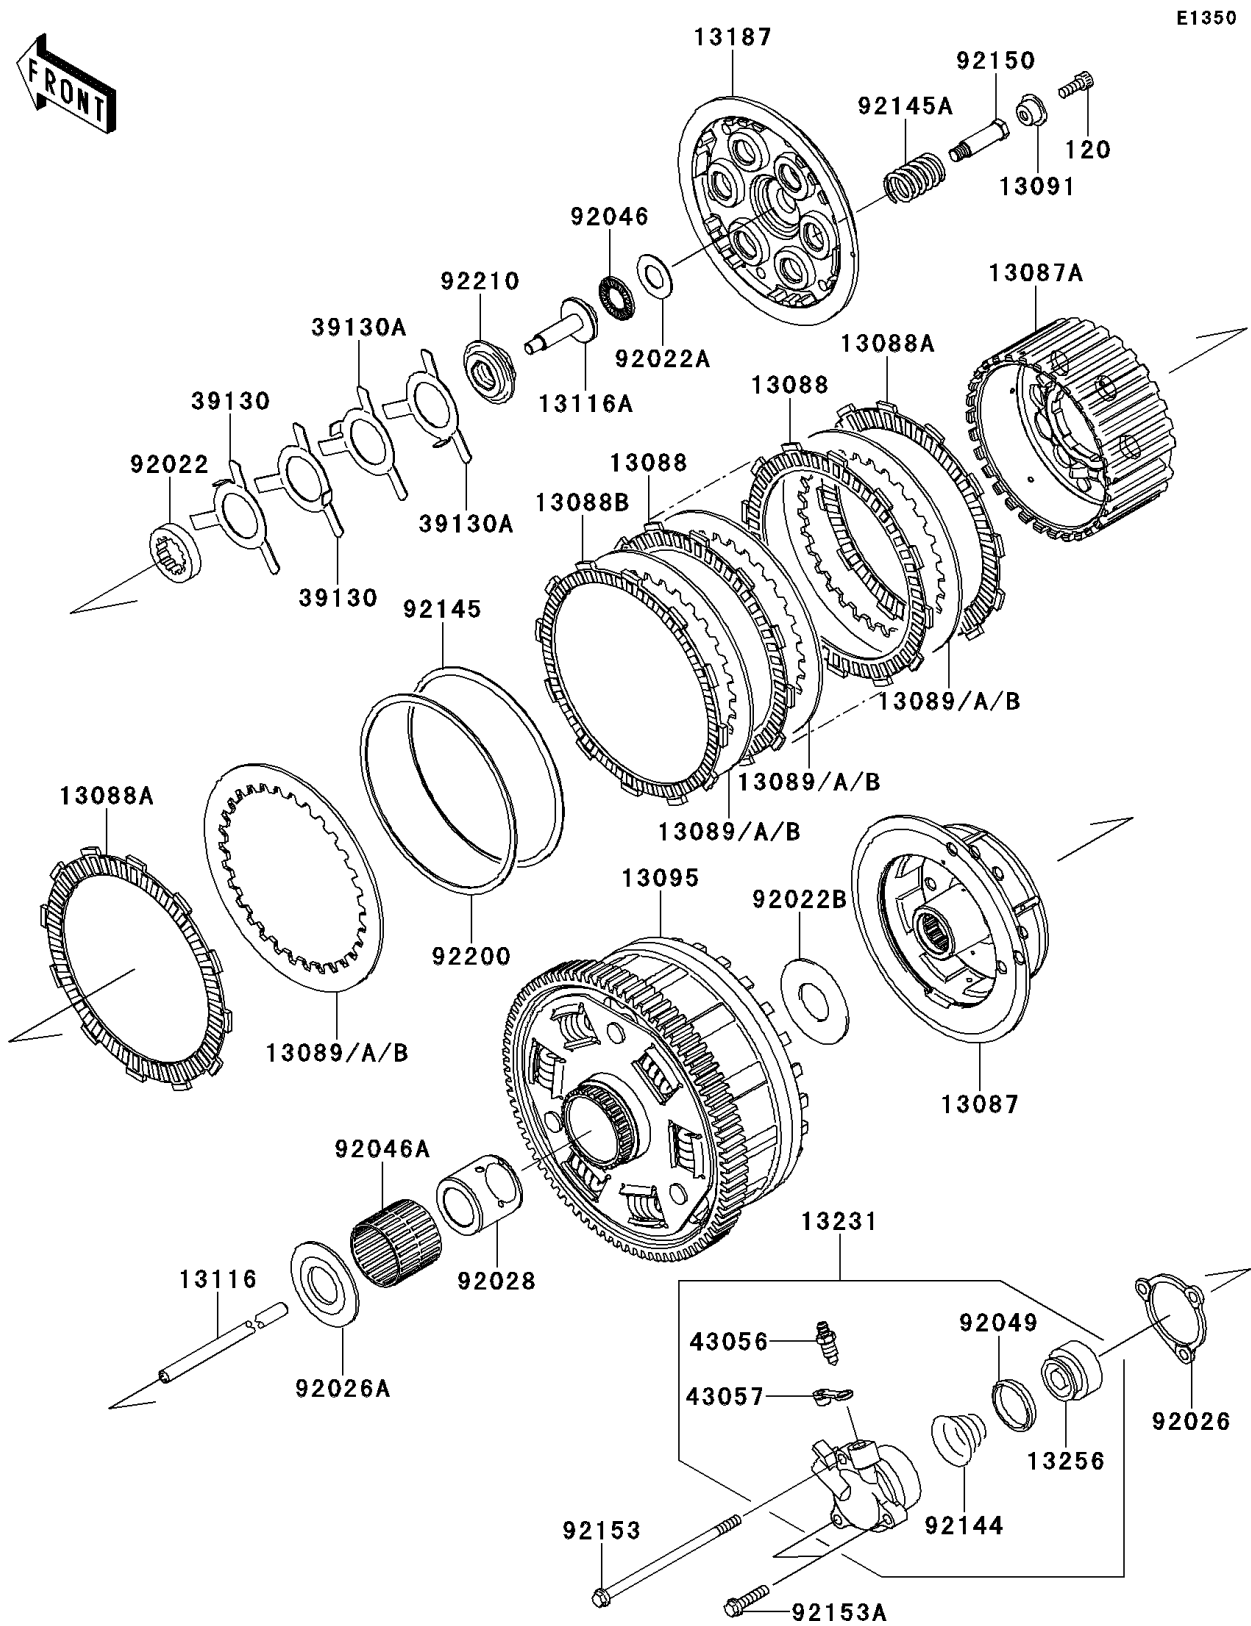

2014 NINJA[®] ZX[™]-14R ABS

PARTS DIAGRAM

Clutch

2014 NINJA® ZX™ -14R ABS

PARTS LIST

Clutch

ITEM NAME	PART NUMBER	QUANTITY
-----------	-------------	----------
