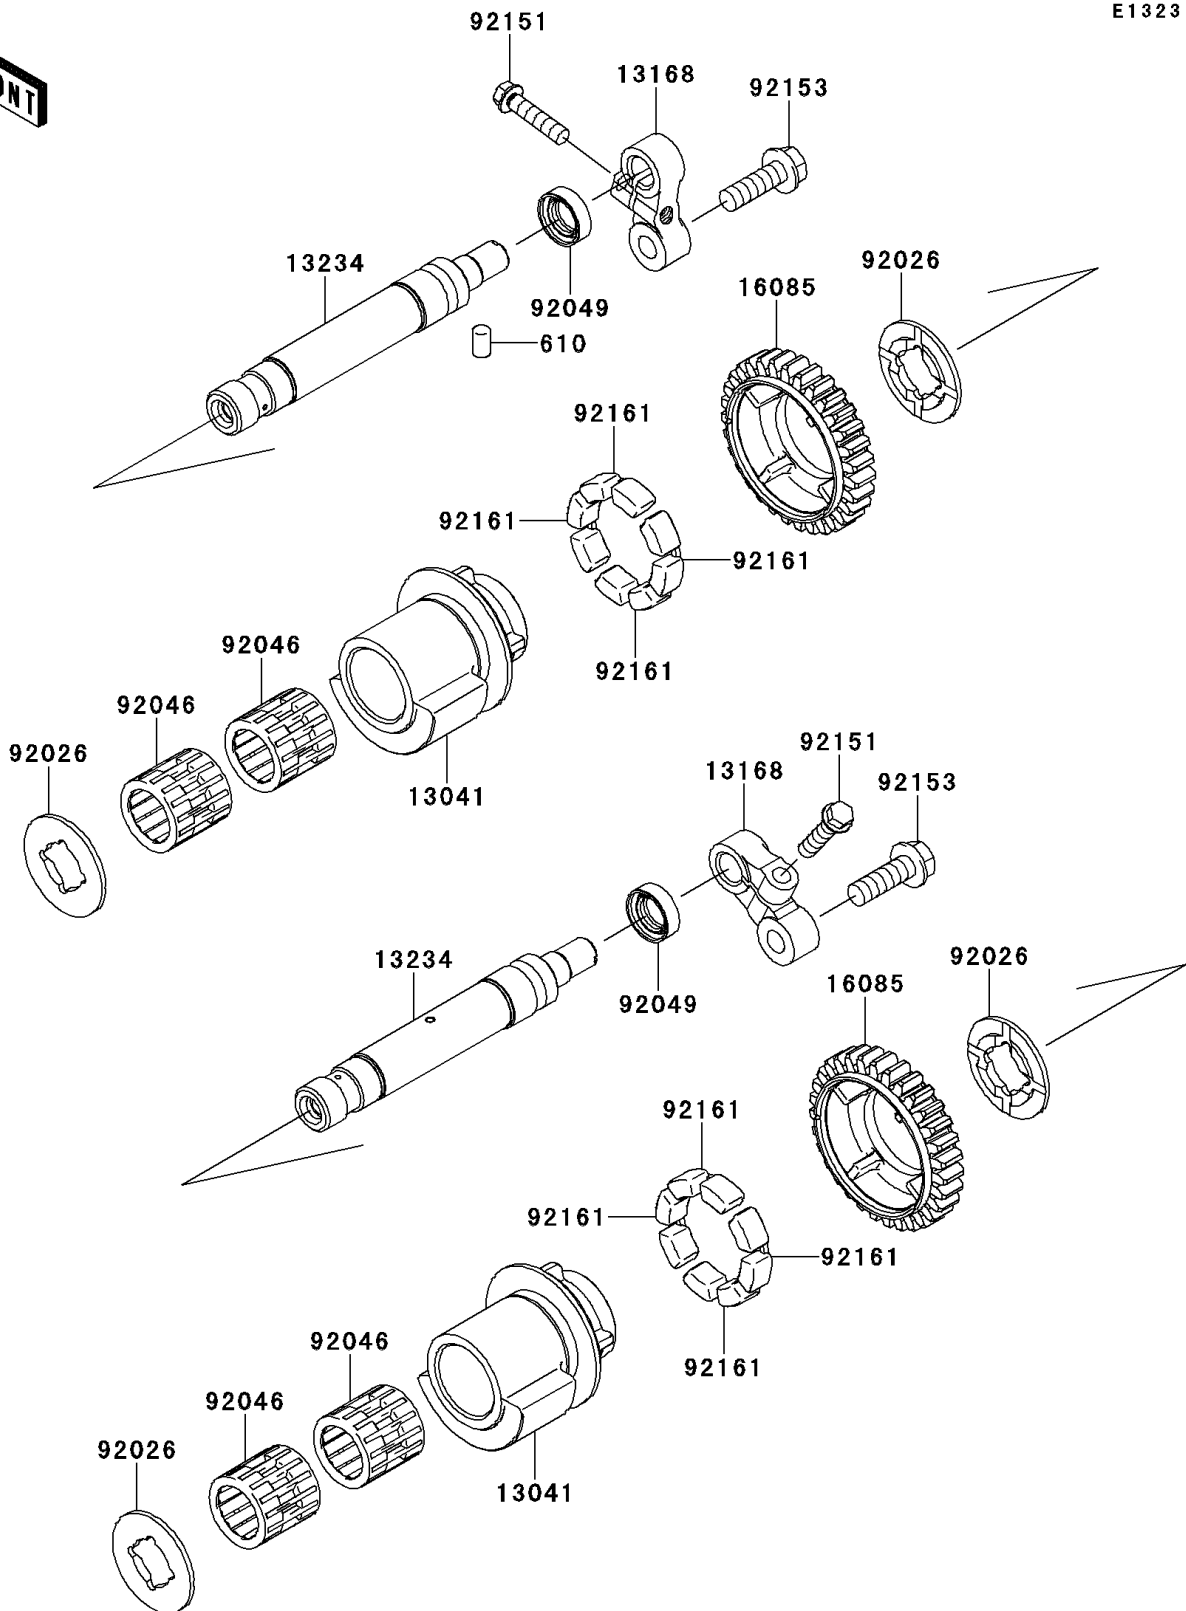

2014 NINJA[®] ZX[™]-14R ABS

PARTS DIAGRAM

Balancer

E1323

2014 NINJA® ZX™ -14R ABS

PARTS LIST

Balancer

ITEM NAME	PART NUMBER	QUANTITY
ROLLER,4X10 (Ref # 610)	610A0410	1
BALANCER (Ref # 13041)	13041-0554	2
LEVER (Ref # 13168)	13168-0115	2
SHAFT-COMP (Ref # 13234)	13234-0038	2
GEAR,31T (Ref # 16085)	16085-0084	2
SPACER (Ref # 92026)	92026-0730	4
BEARING-NEEDLE (Ref # 92046)	92046-1266	4
SEAL-OIL,TC 12X22X7 (Ref # 92049)	92049-2204	2
BOLT,FLANGED-SMALL,6X25 (Ref # 92151)	92151-1930	2
BOLT,FLANGED,8X25 (Ref # 92153)	92153-1562	2
DAMPER (Ref # 92161)	92161-1055	8