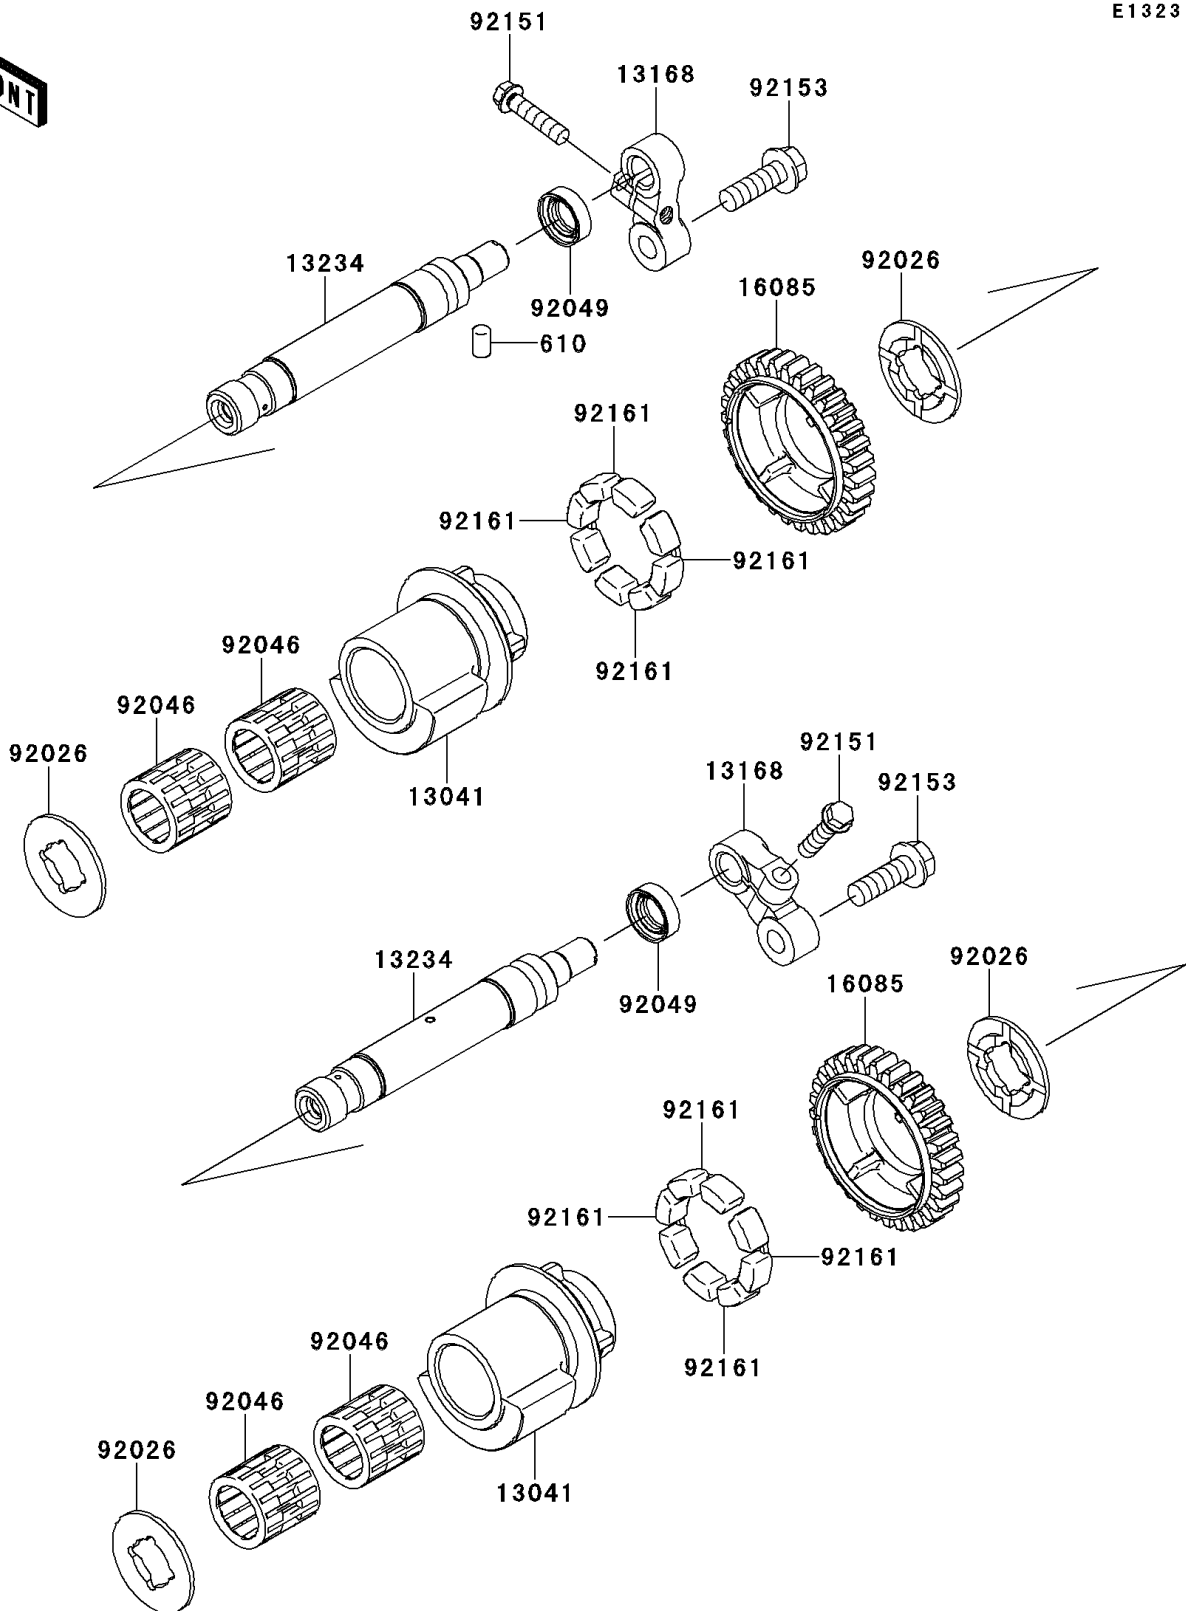

2013 NINJA[®] ZX[™]-14R ABS

PARTS DIAGRAM

Balancer

E1323

2013 NINJA® ZX™ -14R ABS

PARTS LIST

Balancer

ITEM NAME	PART NUMBER	QUANTITY
ROLLER,4X10 (Ref # 610)	610A0410	1
BALANCER (Ref # 13041)	13041-0554	2
LEVER (Ref # 13168)	13168-0115	2
SHAFT-COMP (Ref # 13234)	13234-0038	2
GEAR,31T (Ref # 16085)	16085-0084	2
SPACER (Ref # 92026)	92026-0730	4
BEARING-NEEDLE (Ref # 92046)	92046-1266	4
SEAL-OIL,TC 12X22X7 (Ref # 92049)	92049-2204	2
BOLT,FLANGED-SMALL,6X25 (Ref # 92151)	92151-1930	2
BOLT,FLANGED,8X25 (Ref # 92153)	92153-1562	2
DAMPER (Ref # 92161)	92161-1055	8