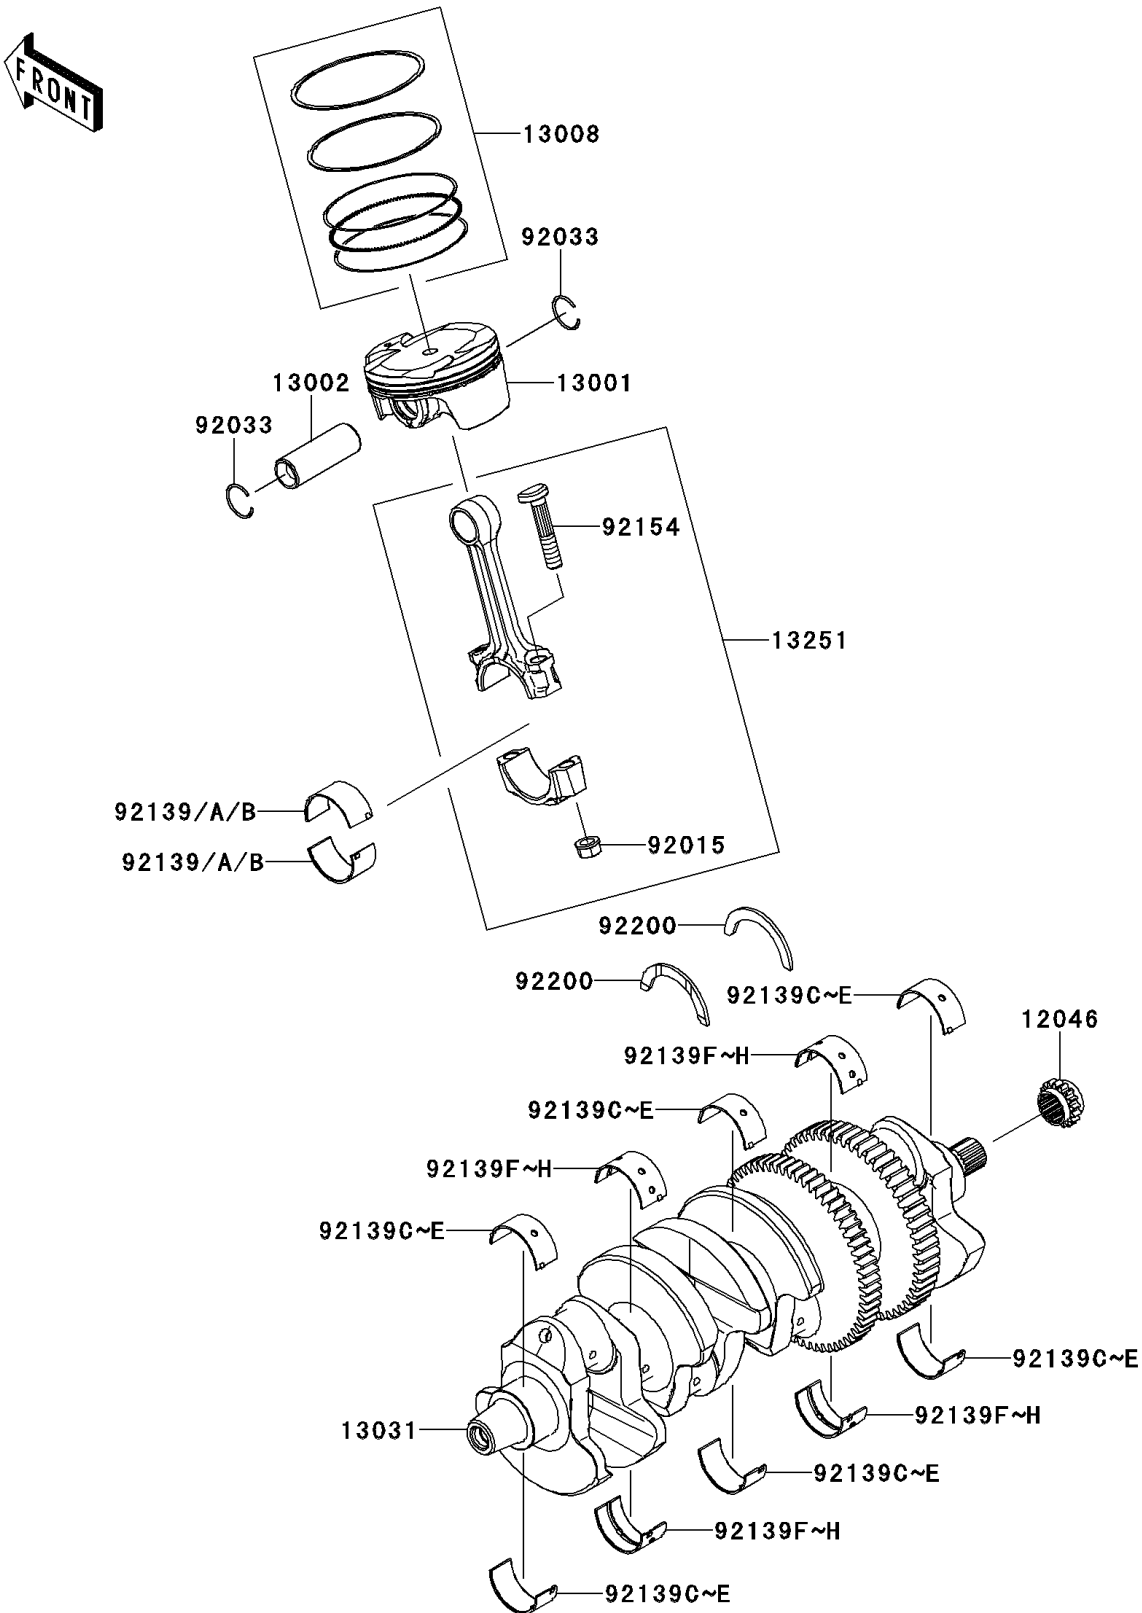

2014 NINJA[®] ZX[™]-14R ABS

PARTS DIAGRAM Crankshaft/Piston(s)

E1320

2014 NINJA® ZX™ -14R ABS

PARTS LIST

Crankshaft/Piston(s)

ITEM NAME	PART NUMBER	QUANTITY
-----------	-------------	----------
