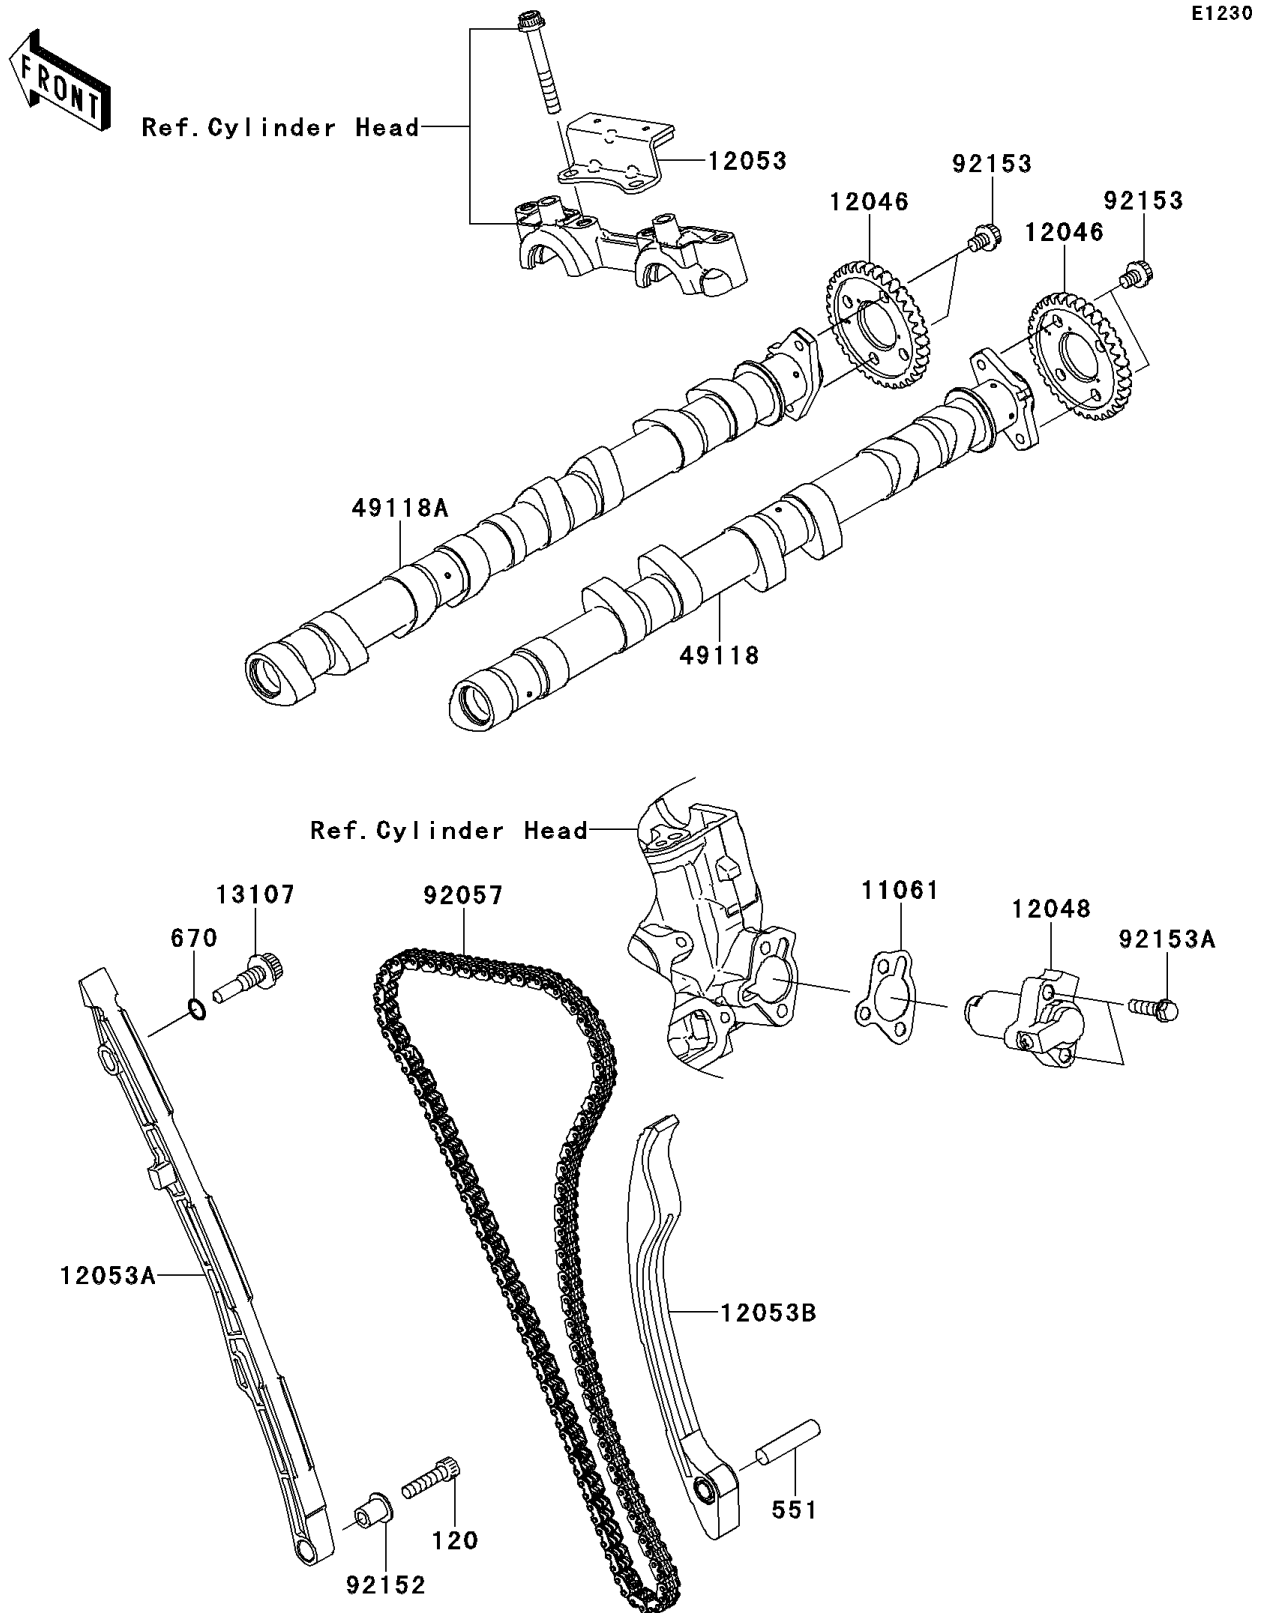

2014 NINJA® ZX™ -14R ABS

PARTS DIAGRAM

Camshaft(s)/Tensioner

2014 NINJA® ZX™-14R ABS

PARTS LIST

Camshaft(s)/Tensioner

ITEM NAME	PART NUMBER	QUANTITY
-----------	-------------	----------
