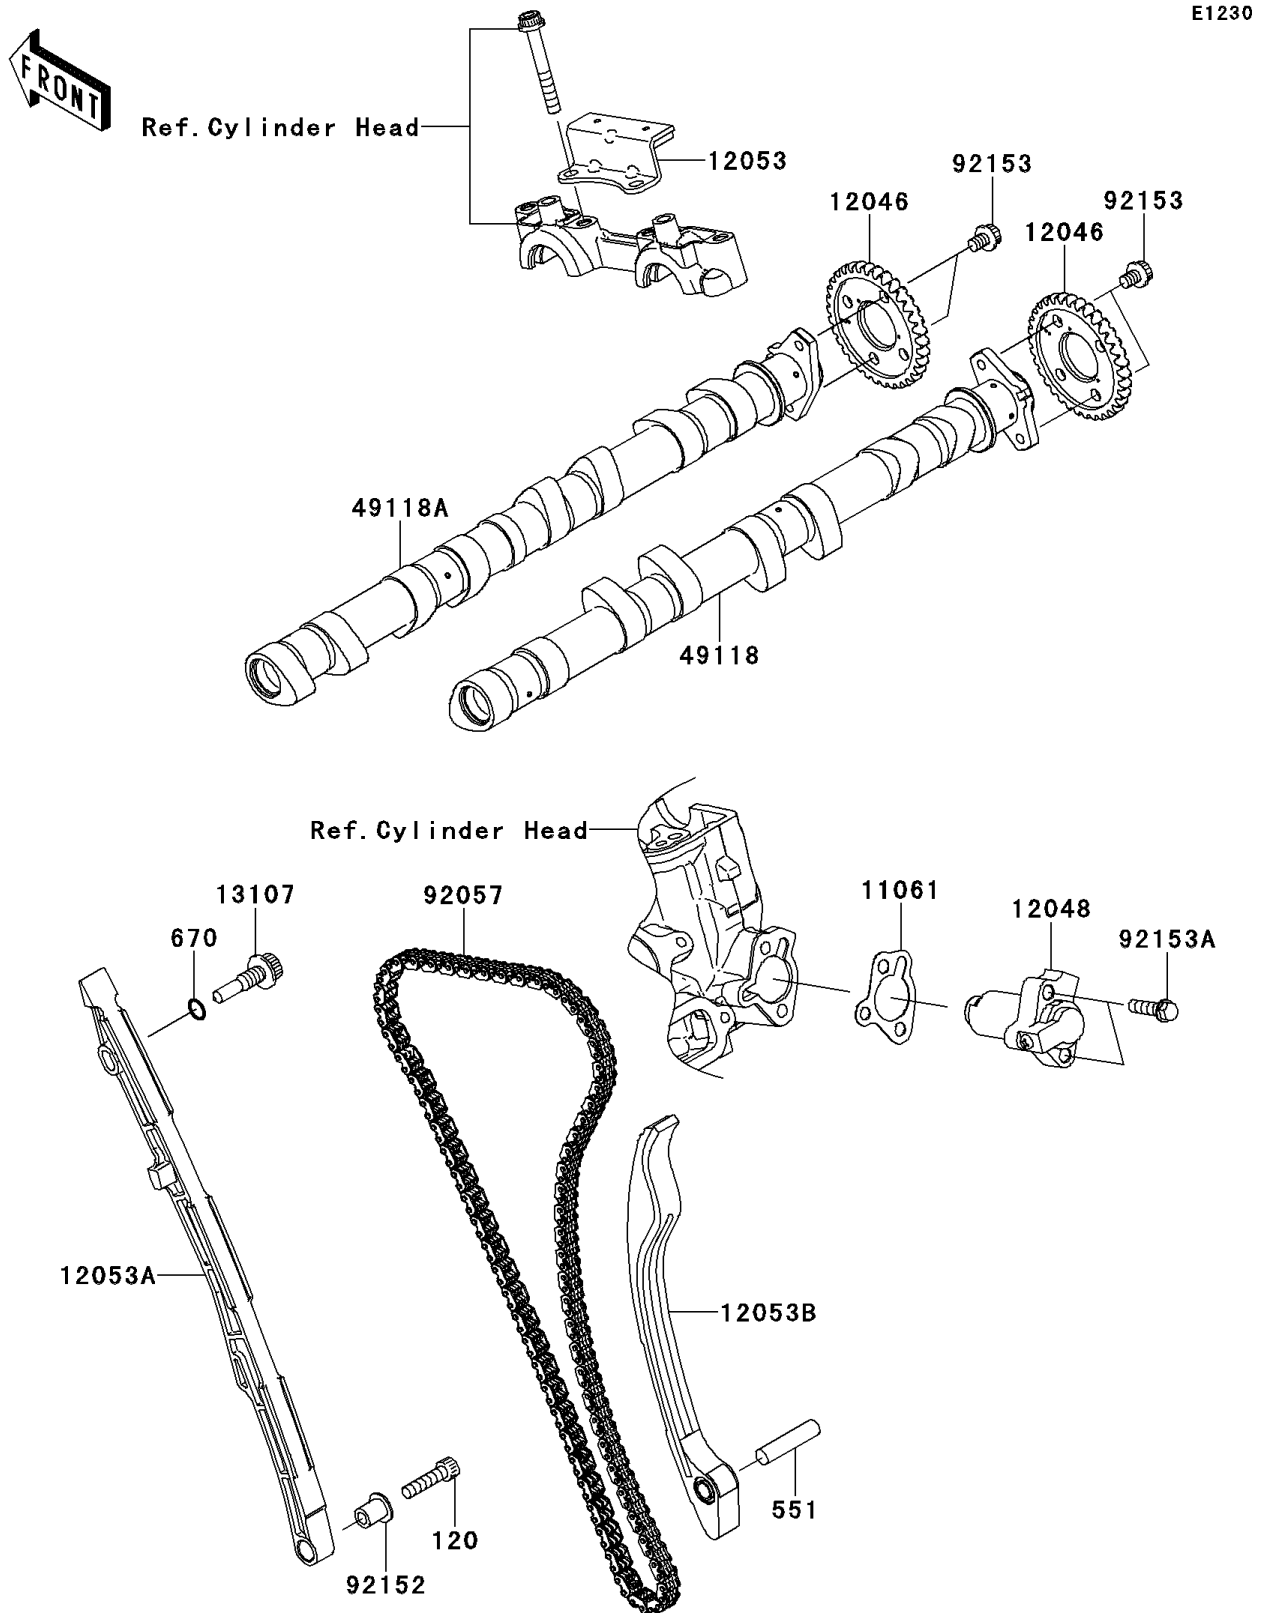

2014 NINJA® ZX™ -14R ABS

PARTS DIAGRAM

Camshaft(s)/Tensioner

2014 NINJA® ZX™-14R ABS

PARTS LIST

Camshaft(s)/Tensioner

ITEM NAME	PART NUMBER	QUANTITY
BOLT-SOCKET,6X25 (Ref # 120)	120CA0625	1
PIN-DOWEL (Ref # 551)	551A0835	1
O RING,9MM (Ref # 670)	670D1509	1
GASKET,TENSIONER (Ref # 11061)	11061-0796	1
SPROCKET,34T (Ref # 12046)	12046-0570	2
TENSIONER-ASSY (Ref # 12048)	12048-0083	1
GUIDE-CHAIN,UPP (Ref # 12053)	12053-0067	1
GUIDE-CHAIN,FR (Ref # 12053A)	12053-0182	1
GUIDE-CHAIN,RR (Ref # 12053B)	12053-0183	1
SHAFT,CHAIN GUIDE (Ref # 13107)	13107-0157	1
CAMSHAFT-COMP,INTAKE (Ref # 49118)	49118-0739	1
CAMSHAFT-COMP,EXHAUST (Ref # 49118A)	49118-0740	1
CHAIN,98XRH2015-132M (Ref # 92057)	92057-0576	1
COLLAR (Ref # 92152)	92152-0413	1
BOLT,FLANGED,6X8 (Ref # 92153)	92153-0455	4
BOLT,FLANGED-SMALL,6X22 (Ref # 92153A)	92153-1560	2