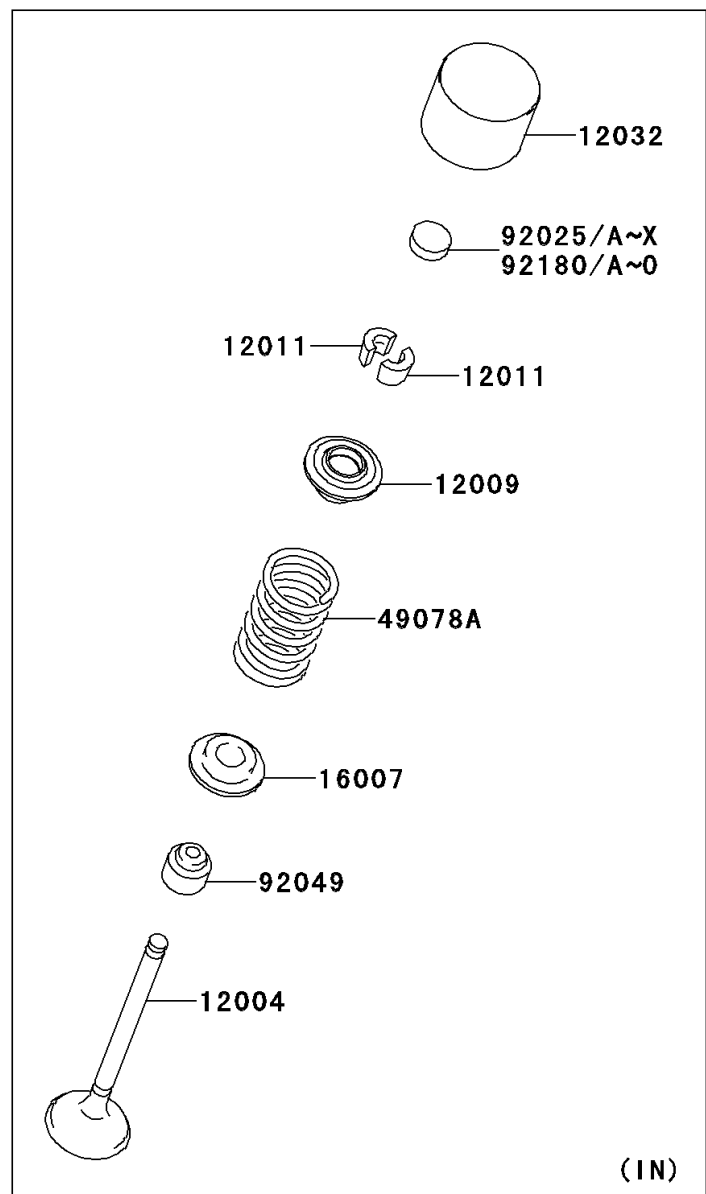

2014 NINJA[®] ZX[™]-14R ABS

PARTS DIAGRAM

Valve(s)

E1210

2014 NINJA® ZX™ -14R ABS

PARTS LIST

Valve(s)

ITEM NAME

PART NUMBER

QUANTITY
