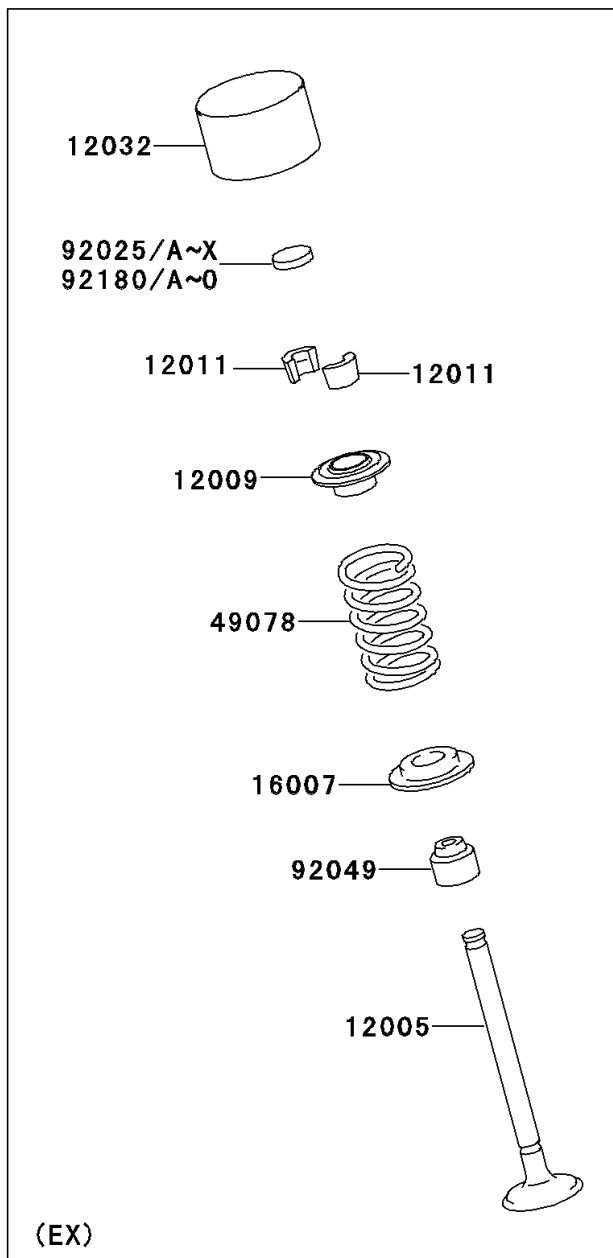

2014 NINJA[®] ZX[™]-14R ABS

PARTS DIAGRAM

Valve(s)

E1210

2014 NINJA® ZX™ -14R ABS

PARTS LIST

Valve(s)

ITEM NAME

PART NUMBER

QUANTITY
