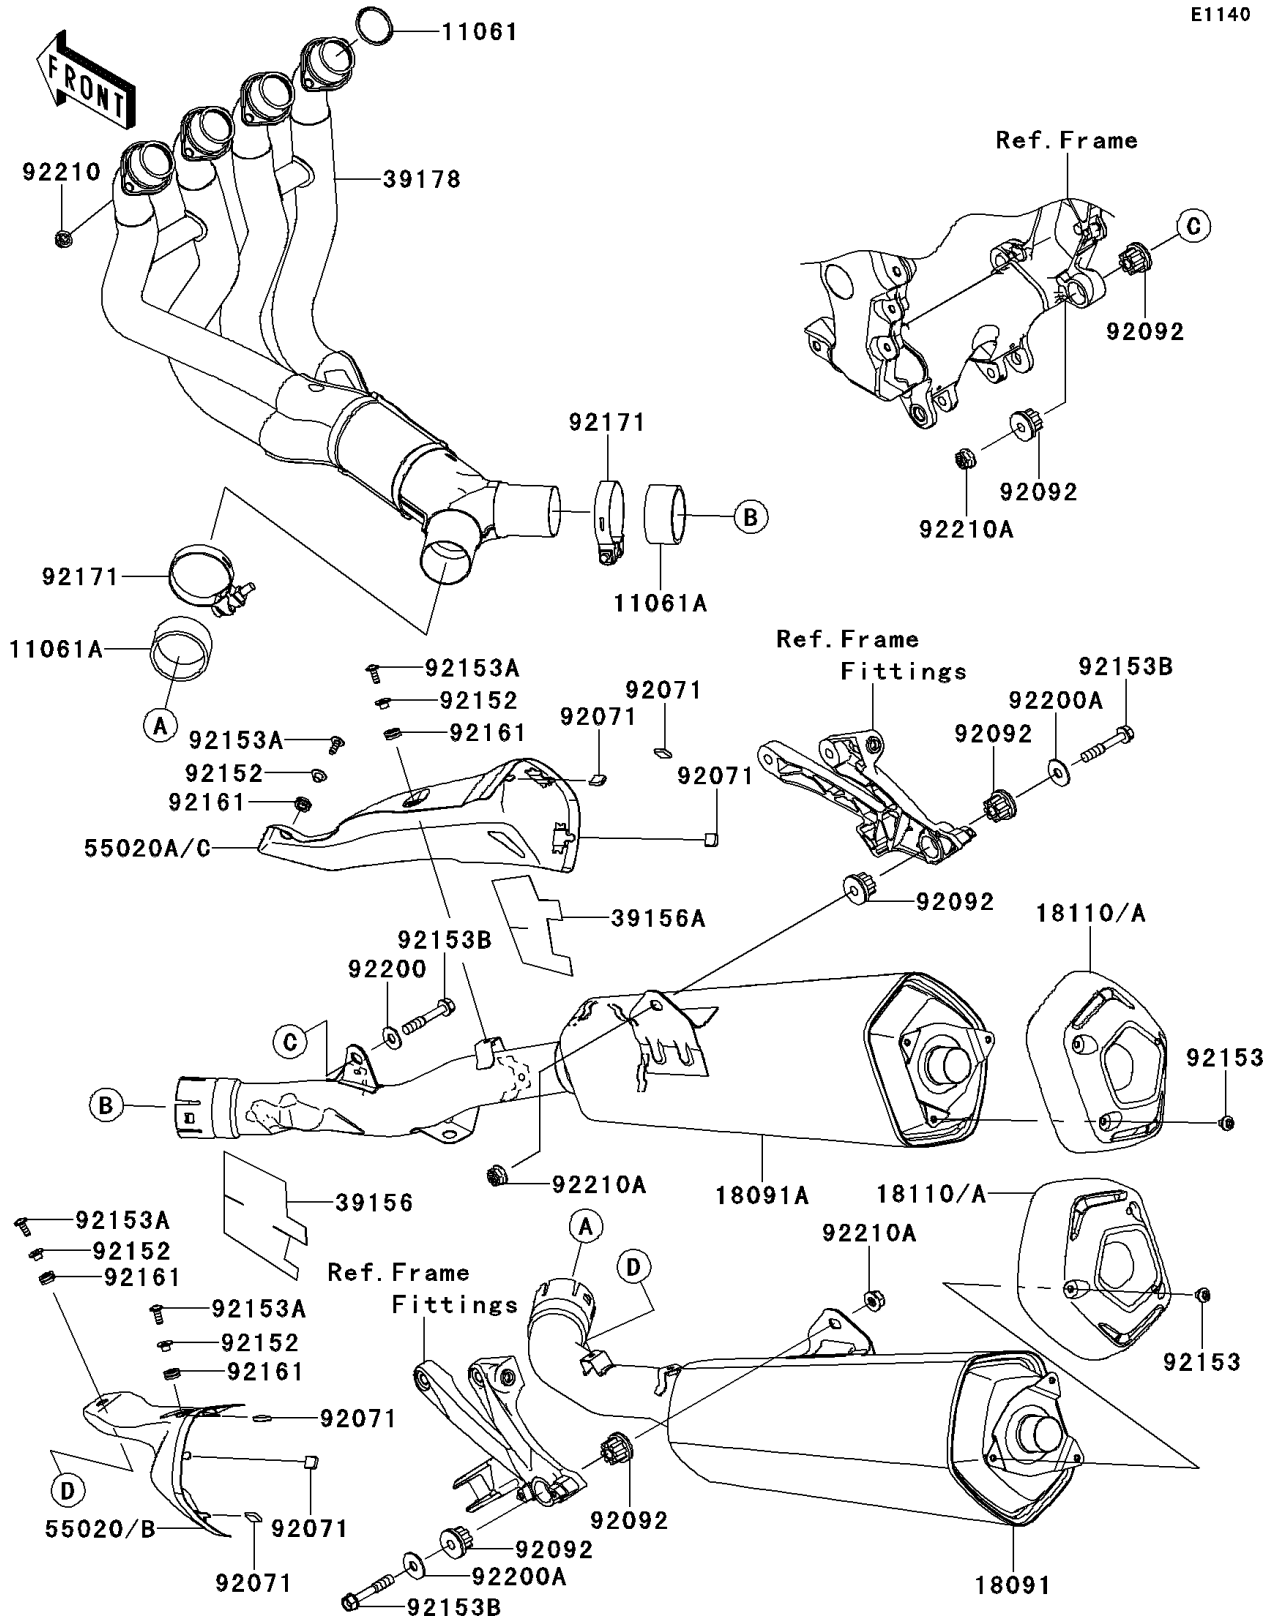

2014 NINJA[®] ZX[™]-14R ABS

PARTS DIAGRAM

Muffler(s)

E1140

2014 NINJA® ZX™ -14R ABS

PARTS LIST

Muffler(s)

ITEM NAME	PART NUMBER	QUANTITY
-----------	-------------	----------
