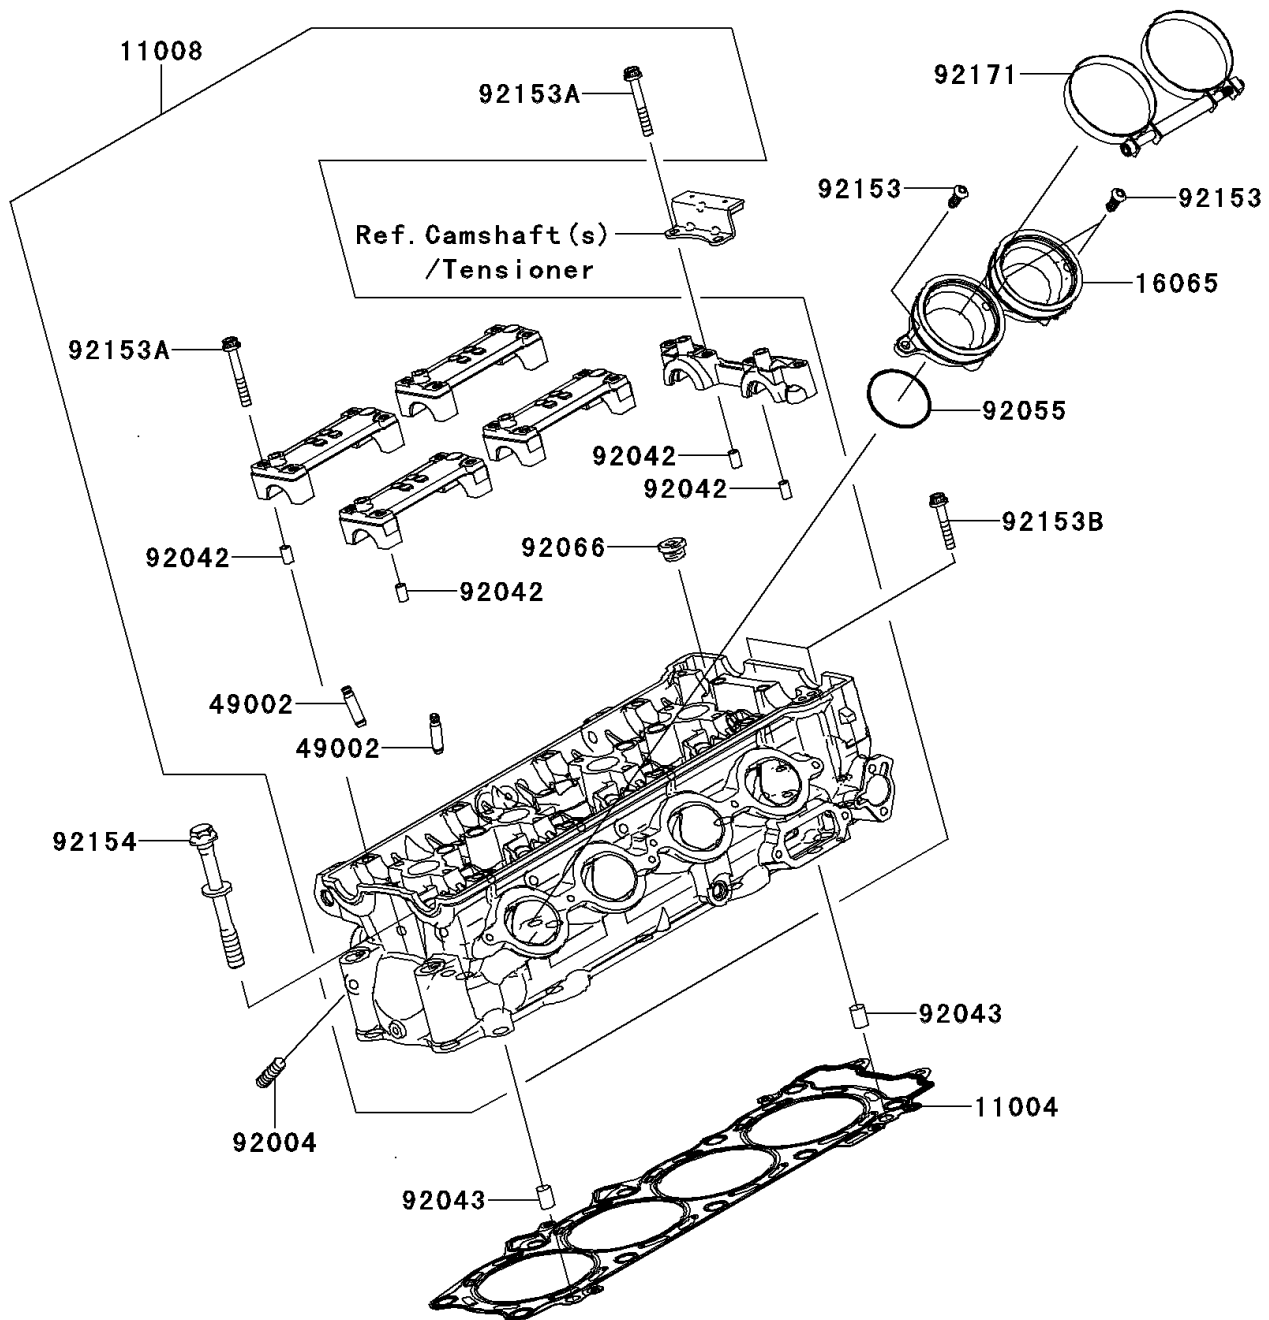

2014 NINJA® ZX™ -14R ABS

PARTS DIAGRAM

Cylinder Head

E1111

2014 NINJA® ZX™ -14R ABS

PARTS LIST

Cylinder Head

ITEM NAME	PART NUMBER	QUANTITY
-----------	-------------	----------
