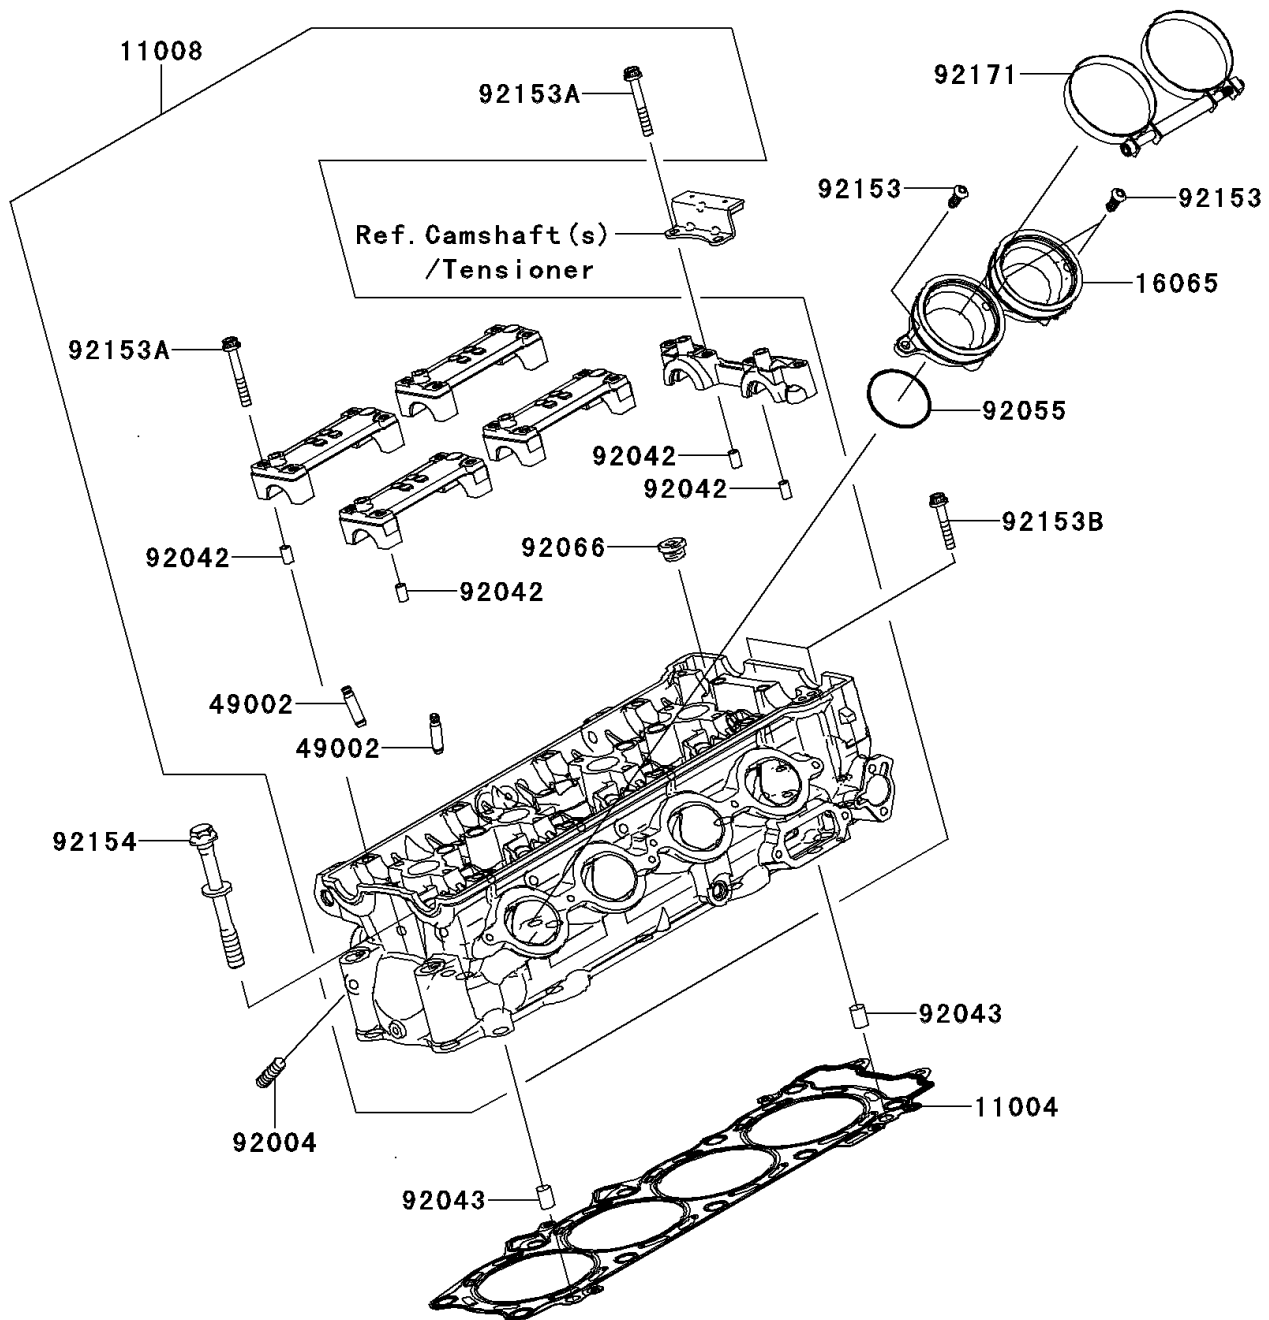

2013 NINJA[®] ZX[™]-14R ABS

PARTS DIAGRAM

Cylinder Head

E1111

2013 NINJA® ZX™-14R ABS

PARTS LIST Cylinder Head

ITEM NAME	PART NUMBER	QUANTITY
-----------	-------------	----------
