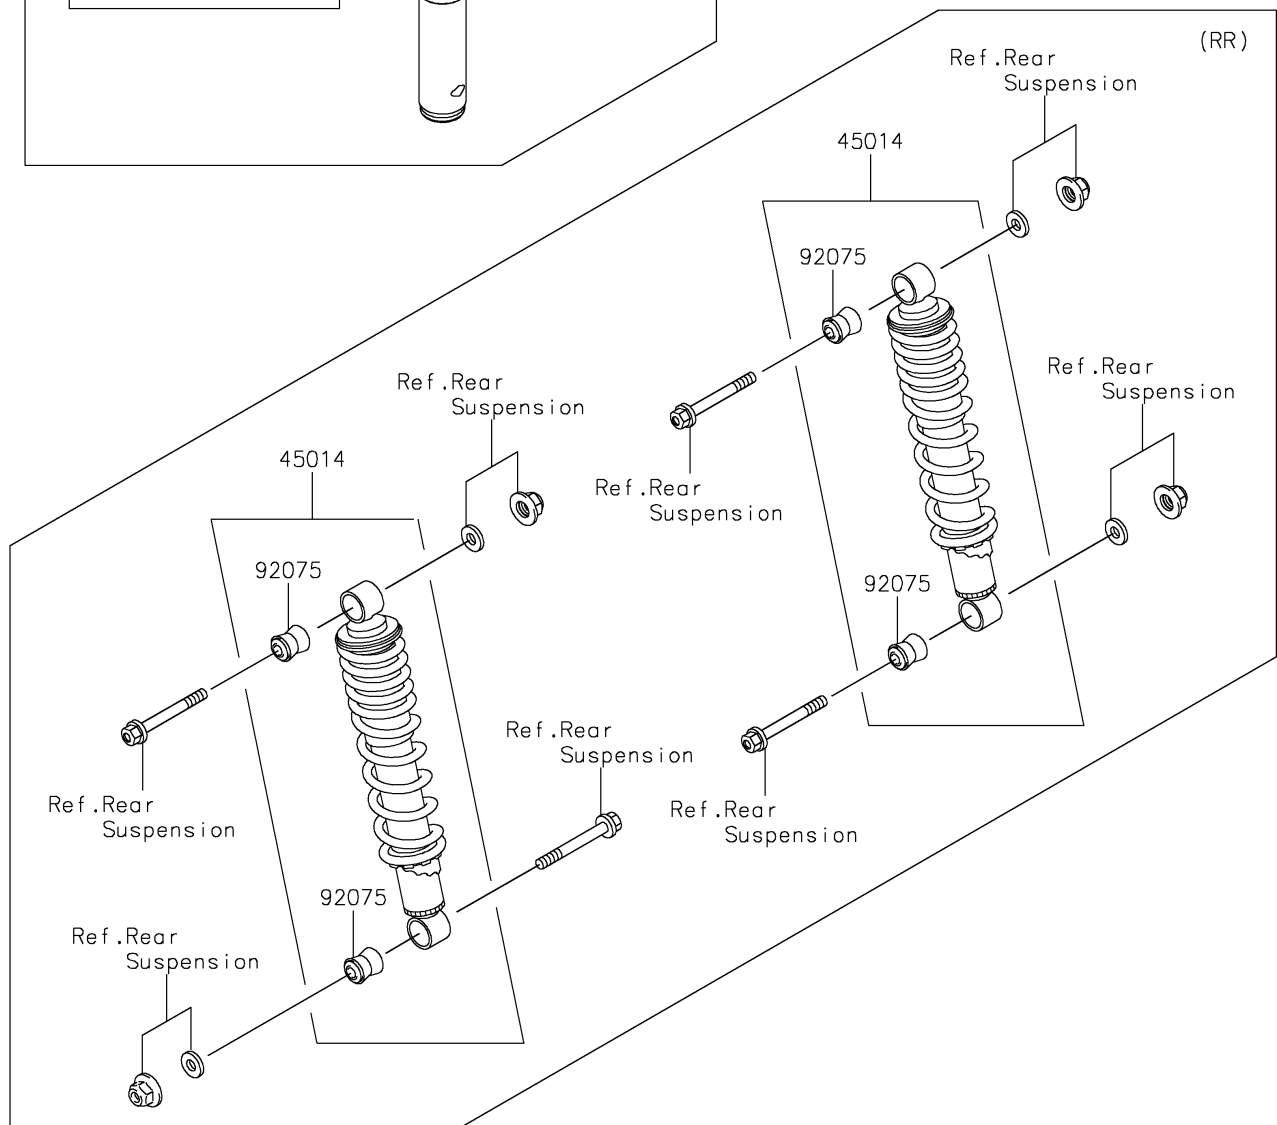

## PARTS DIAGRAM

### Shock Absorber(s)

F2280

## PARTS LIST

### Shock Absorber(s)

| ITEM NAME                             | PART NUMBER | QUANTITY |
|---------------------------------------|-------------|----------|
| SHOCKABSORBER,RR (Ref # 45014)        | 45014-0259  | 2        |
| STRUT (Ref # 45023)                   | 45023-0014  | 2        |
| DAMPER,SHOCKABSORBER (Ref # 92075)    | 92075-1784  | 4        |
| SPRING,STRUT,K=30.7N/MM (Ref # 92144) | 92144-1919  | 2        |