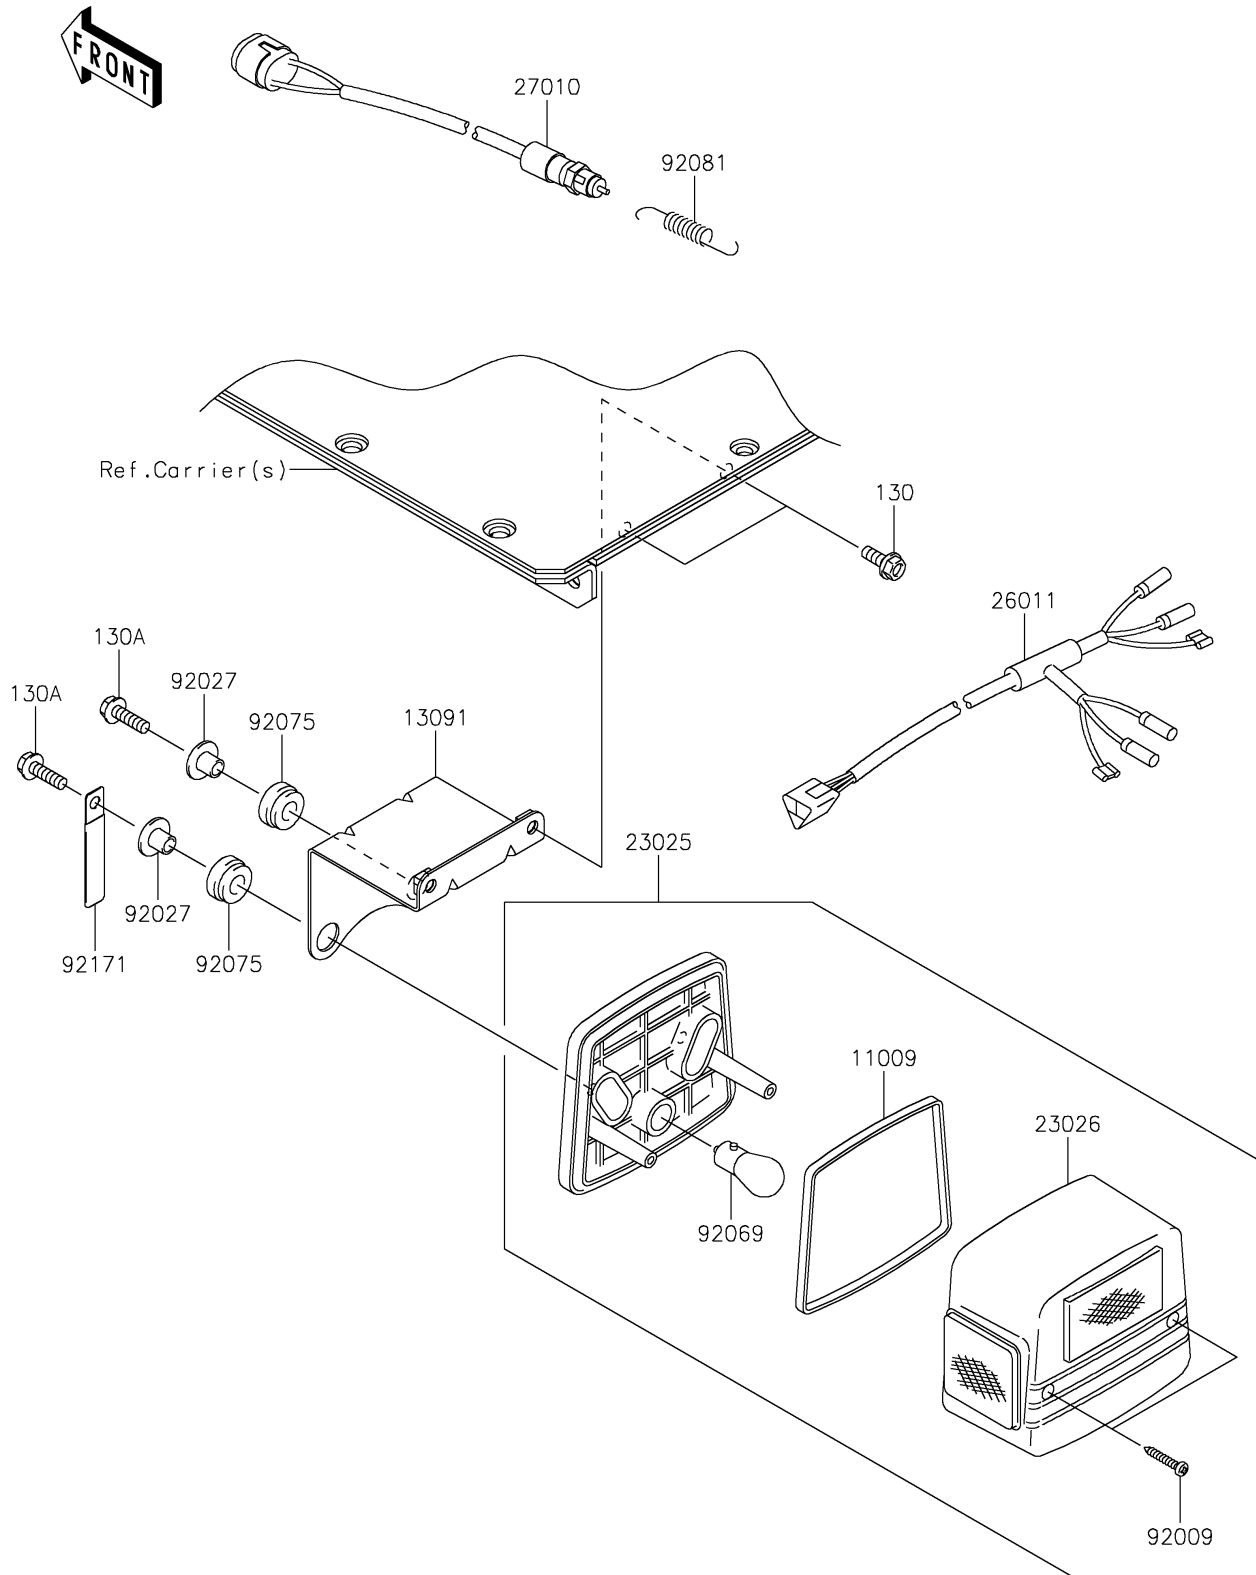

2026 MULE™ 4010 4x4

PARTS DIAGRAM

Taillight(s)

F2720

2026 MULE™ 4010 4x4

PARTS LIST

Taillight(s)

ITEM NAME

PART NUMBER

QUANTITY
