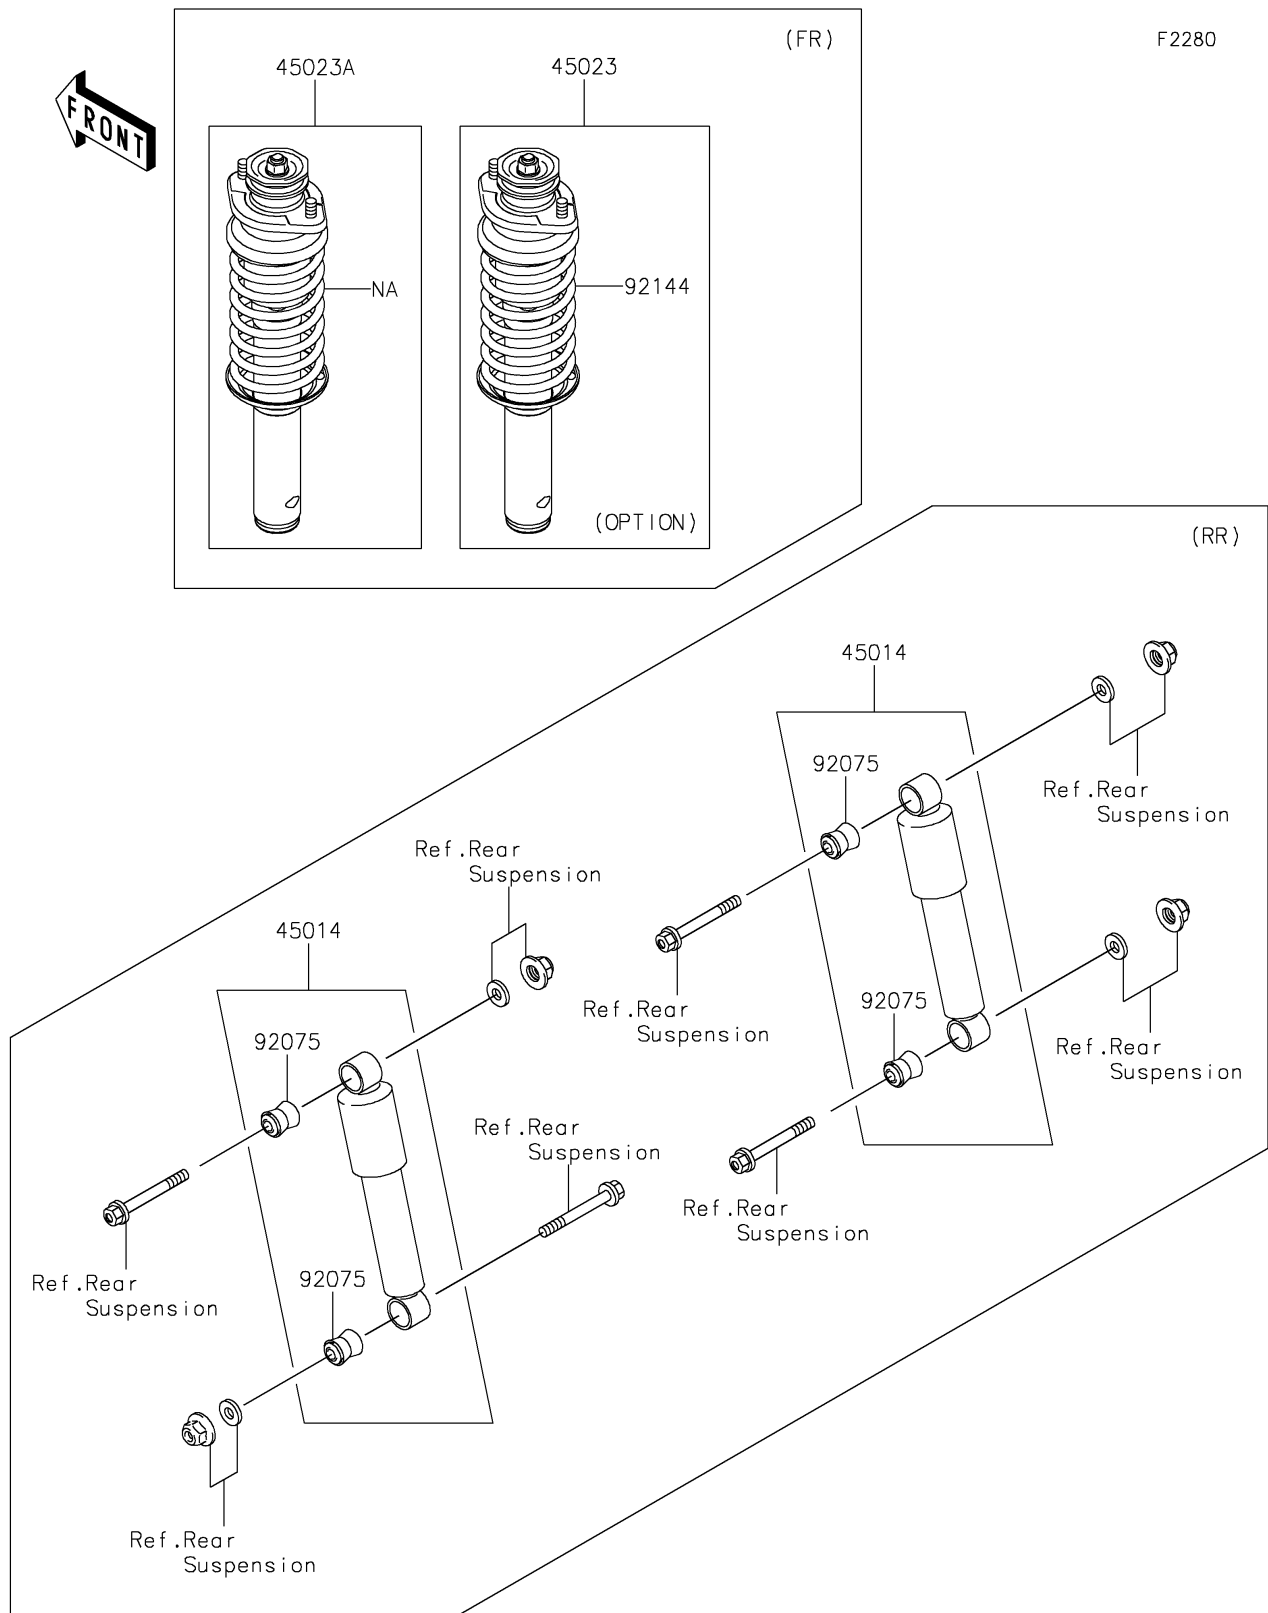

2026 MULE™ 4010 4x4

PARTS DIAGRAM

Shock Absorber(s)