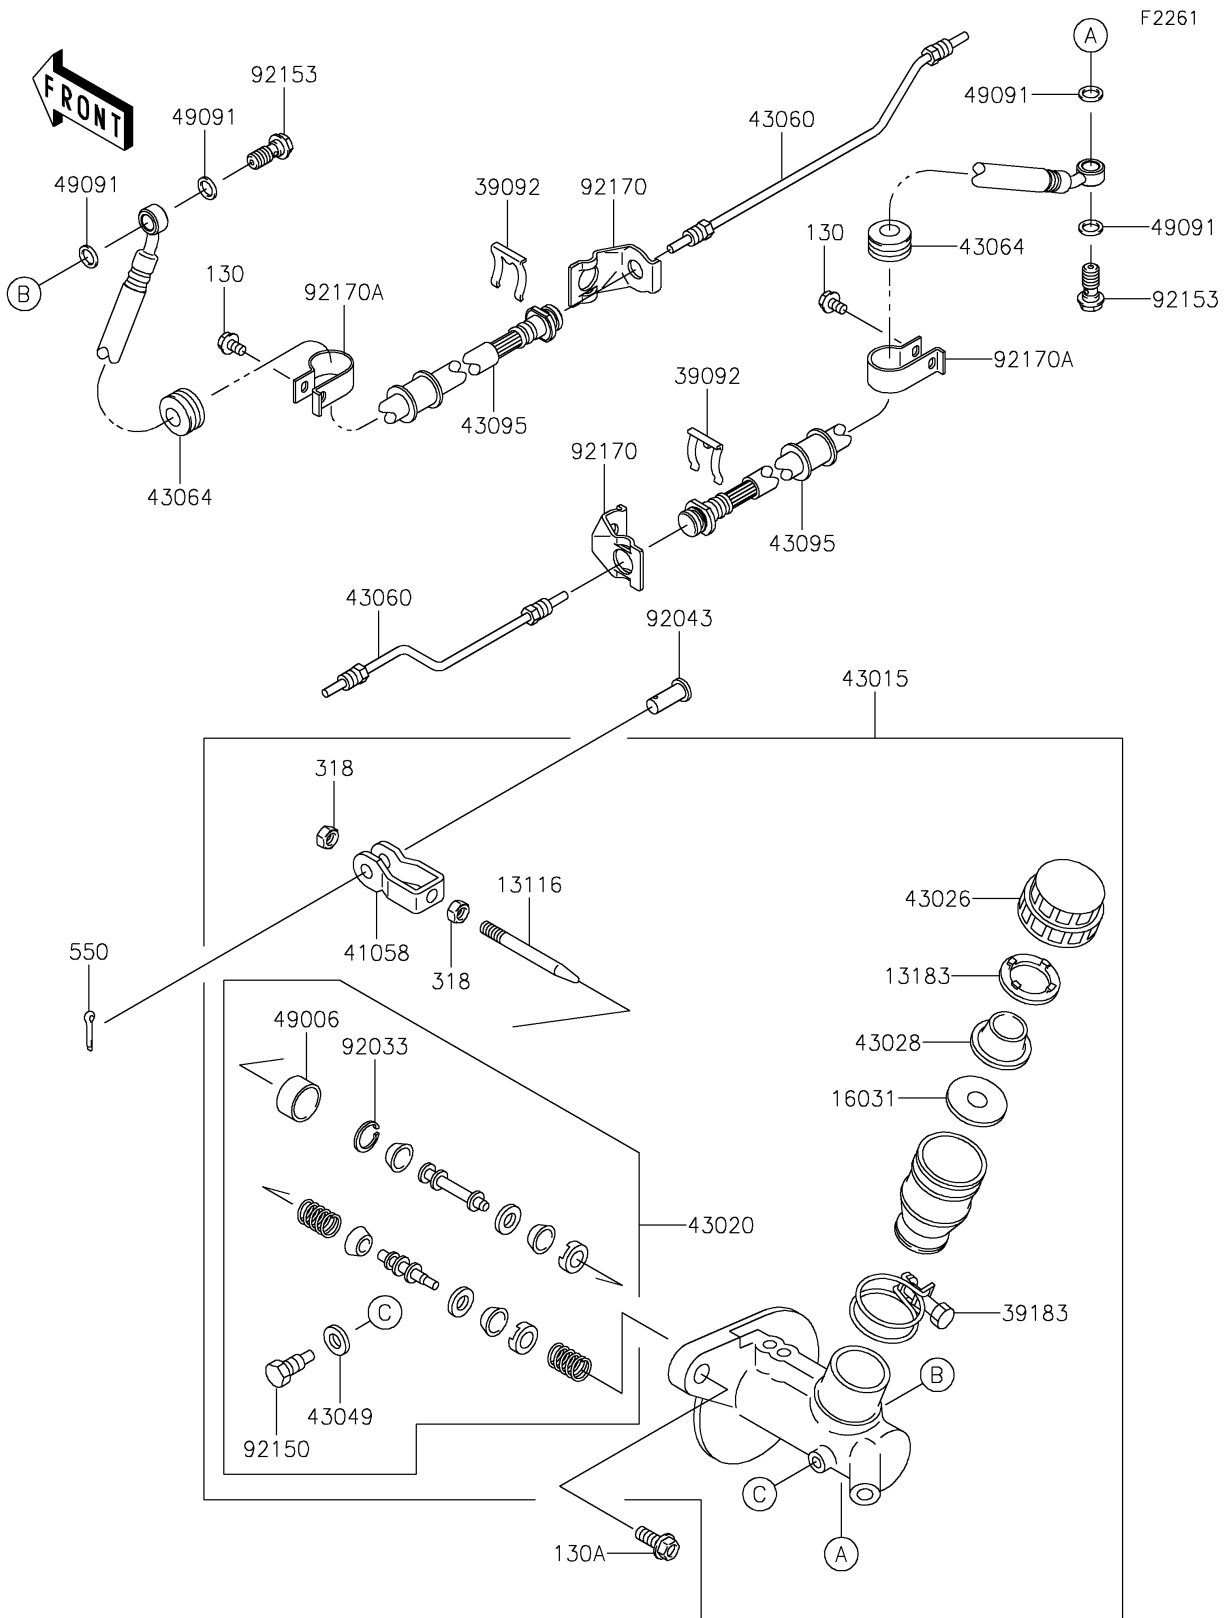

2026 MULE™ 4010 4x4

PARTS DIAGRAM

Master Cylinder

2026 MULE™ 4010 4x4

PARTS LIST

Master Cylinder

ITEM NAME

PART NUMBER

QUANTITY
