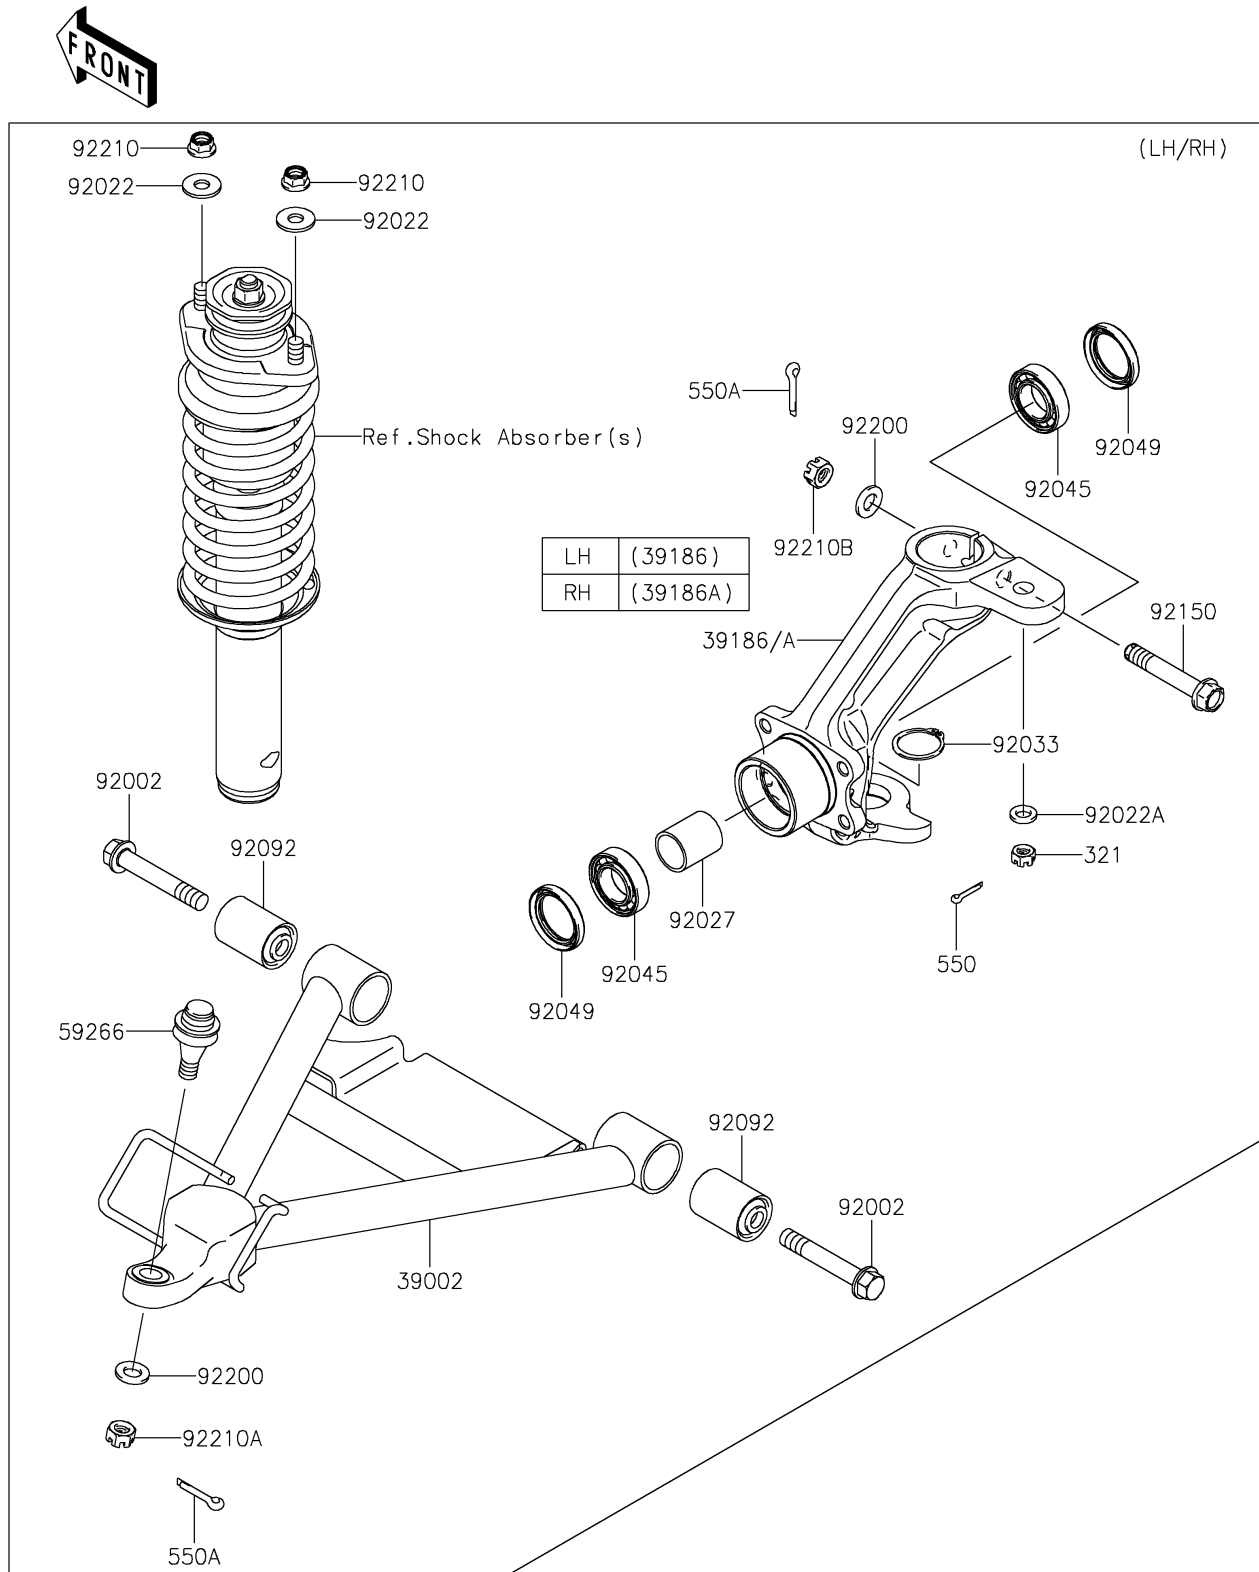

2026 MULE™ 4010 4x4

PARTS DIAGRAM

Front Suspension

F2152

2026 MULE™ 4010 4x4

PARTS LIST

Front Suspension

ITEM NAME

PART NUMBER

QUANTITY
