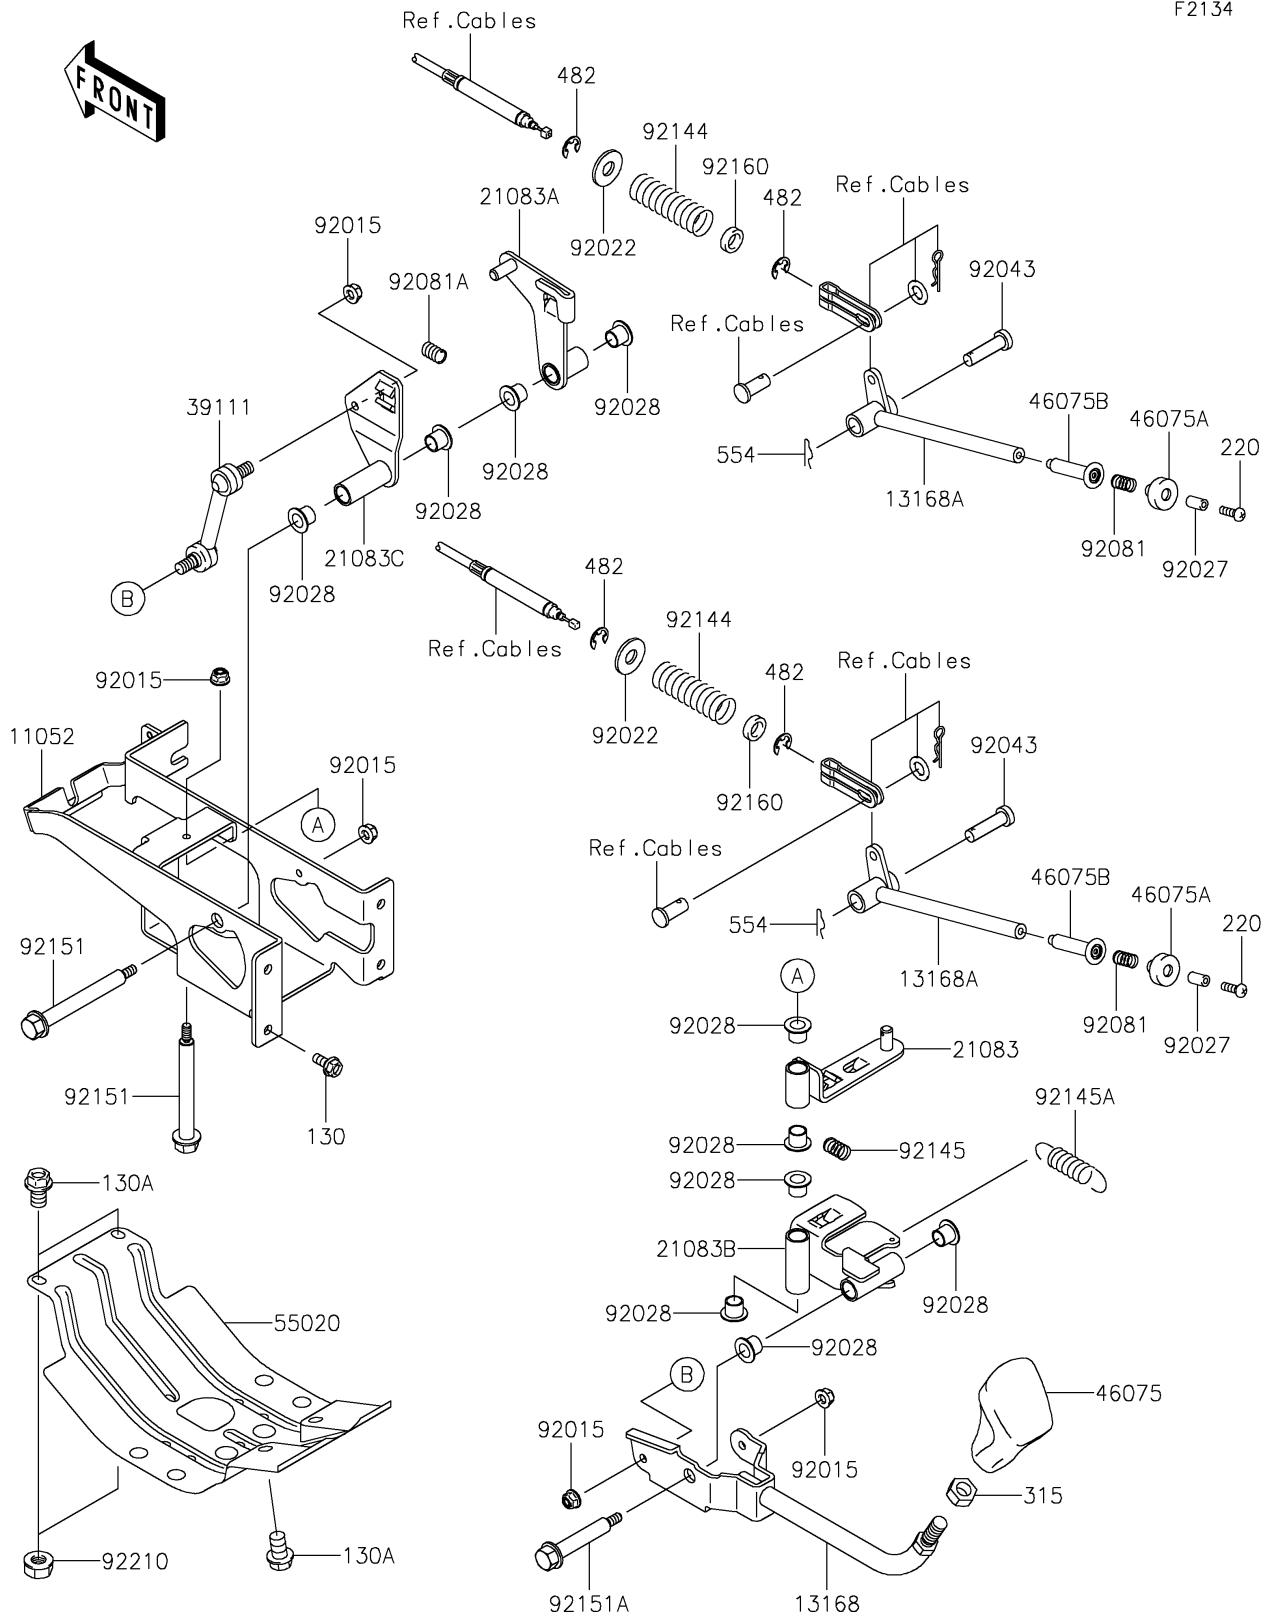

2026 MULE™ 4010 4x4

PARTS DIAGRAM

Shift Lever(s)

F2134

2026 MULE™ 4010 4x4

PARTS LIST

Shift Lever(s)

ITEM NAME

PART NUMBER

QUANTITY
