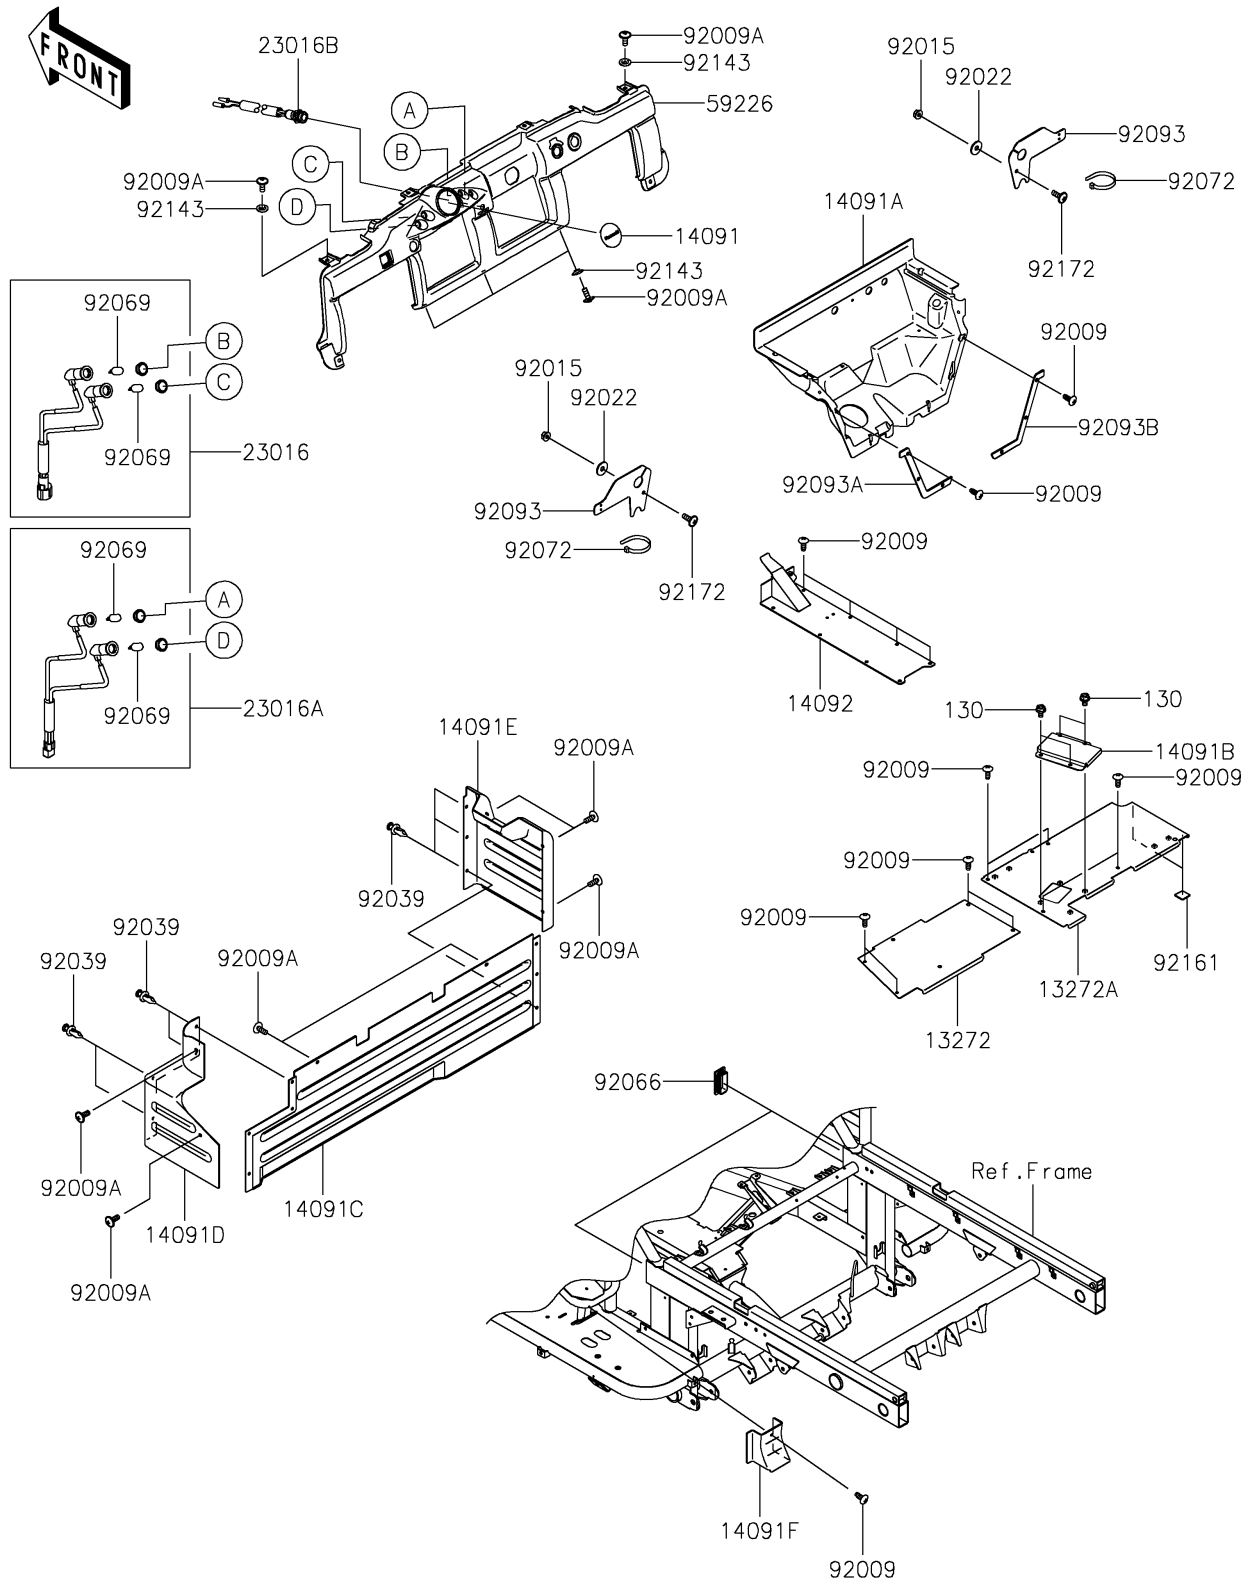

2026 MULE™ 4010 4x4

PARTS DIAGRAM

Frame Fittings

F2131

2026 MULE™ 4010 4x4

PARTS LIST

Frame Fittings

ITEM NAME	PART NUMBER	QUANTITY
-----------	-------------	----------
