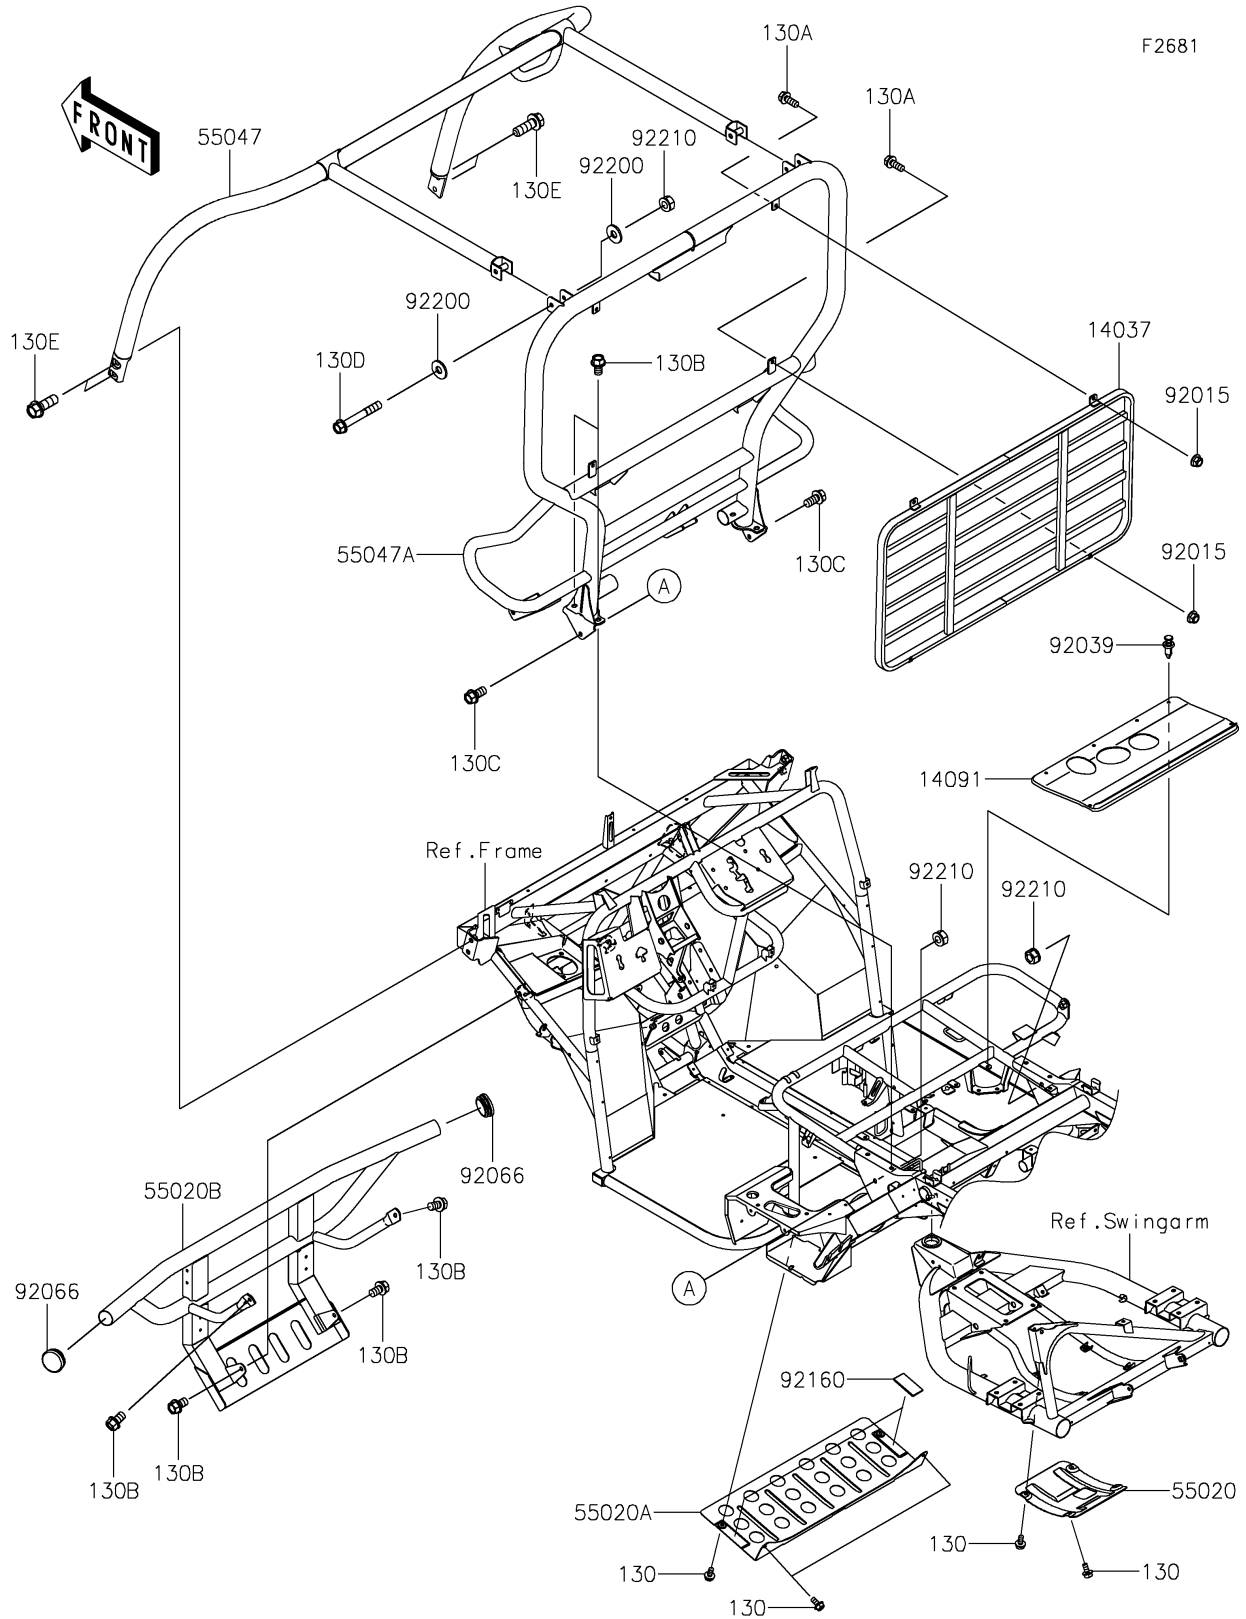

2026 MULE SX™ 4x4 XC LE

PARTS DIAGRAM

Guards/Cab Frame

2026 MULE SX™ 4x4 XC LE

PARTS LIST

Guards/Cab Frame

ITEM NAME	PART NUMBER	QUANTITY
SCREEN,T.BLACK (Ref # 14037)	14037-0774-388	1
COVER (Ref # 14091)	14091-0355	1
GUARD,DIFF (Ref # 55020)	55020-0141	1
GUARD (Ref # 55020A)	55020-0883	1
GUARD,FR,T.BLACK (Ref # 55020B)	55020-1933-388	1
BAR-COMP,FR,T.BLACK (Ref # 55047)	55047-0376-388	1
BAR-COMP,RR,T.BLACK (Ref # 55047A)	55047-0439-388	1
NUT,FLANGED,LOCK,8MM (Ref # 92015)	92015-1668	4
RIVET (Ref # 92039)	92039-0865	6
PLUG,42MM (Ref # 92066)	92066-0830	2
DAMPER (Ref # 92160)	92160-1102	2
WASHER,11X26X2.6 (Ref # 92200)	92200-0352	4
NUT,LOCK,10MM (Ref # 92210)	92210-1204	4
BOLT-FLANGED,6X12 (Ref # 130)	130BA0612	8
BOLT-FLANGED,8X20 (Ref # 130A)	130BA0820	4
BOLT-FLANGED,10X16 (Ref # 130B)	130BA1016	8
BOLT-FLANGED,10X20 (Ref # 130C)	130BA1020	2
BOLT-FLANGED,10X70 (Ref # 130D)	130BA1070	2
BOLT-FLANGED,12X35 (Ref # 130E)	130BA1235	4