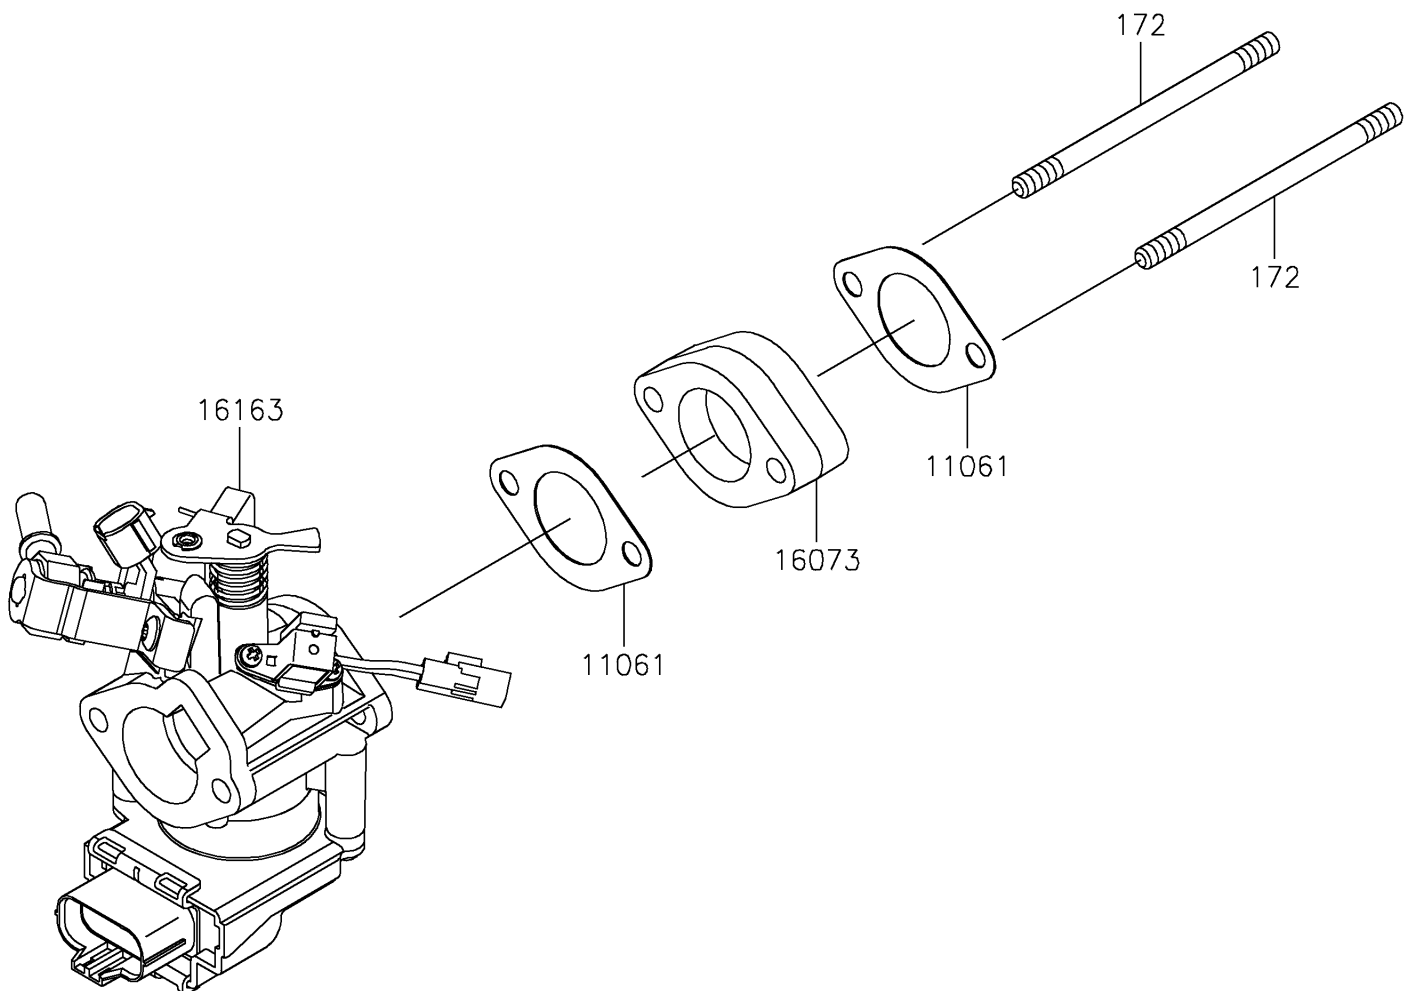

2026 MULE SX™ 4x4 XC LE

PARTS DIAGRAM

Throttle

E1510

2026 MULE SX™ 4x4 XC LE

PARTS LIST

Throttle

ITEM NAME	PART NUMBER	QUANTITY
GASKET,HEAD-CARB (Ref # 11061)	11061-1303	2
INSULATOR (Ref # 16073)	16073-0873	1
THROTTLE-ASSY (Ref # 16163)	16163-1331	1
BOLT-STUD,6X95 (Ref # 172)	172BA0695	2