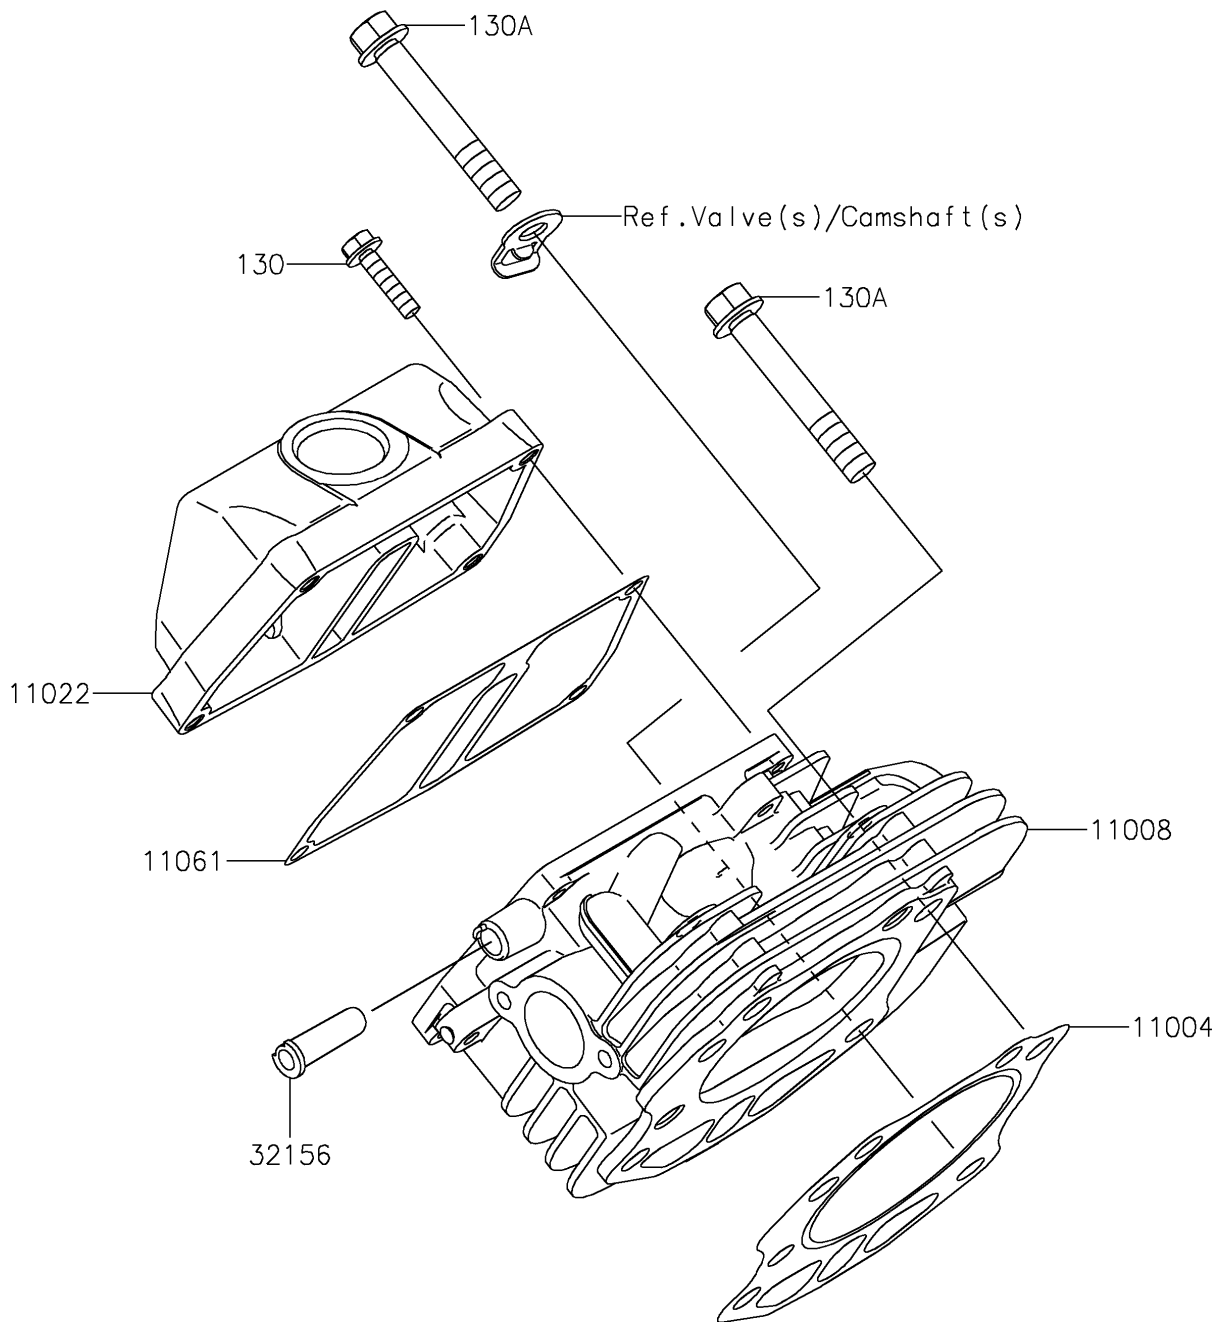

2026 MULE SX™ 4x4 XC LE

PARTS DIAGRAM

Cylinder Head

E1111

2026 MULE SX™ 4x4 XC LE

PARTS LIST

Cylinder Head

ITEM NAME	PART NUMBER	QUANTITY
GASKET-HEAD (Ref # 11004)	11004-7017	1
HEAD-COMP-CYLINDER (Ref # 11008)	11008-2162	1
CASE-ROCKER (Ref # 11022)	11022-0045	1
GASKET,CASE-ROCKER (Ref # 11061)	11061-1325	1
PIPE,HEAD-CYLINDER (Ref # 32156)	32156-0520	1
BOLT-FLANGED,6X25 (Ref # 130)	130BA0625	4
BOLT-FLANGED,10X65 (Ref # 130A)	130CA1065	4