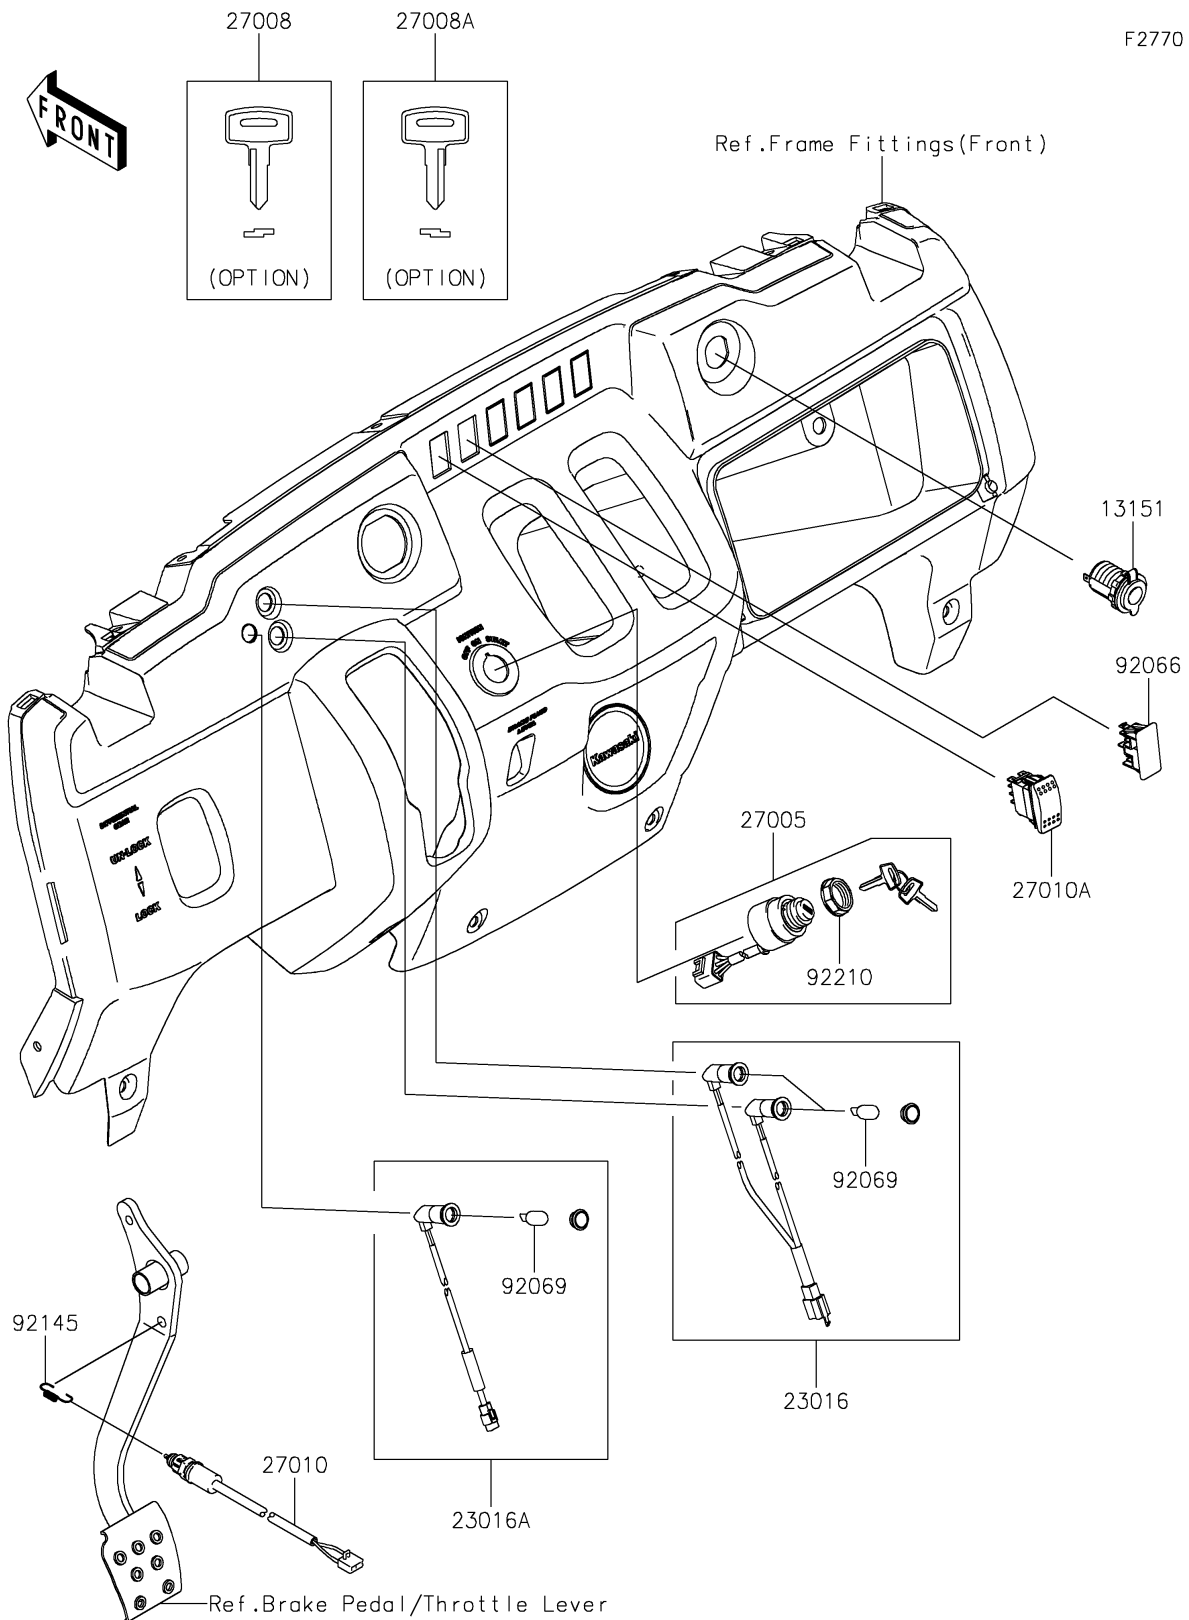

2026 MULE SX™ 4x4 XC

PARTS DIAGRAM

Ignition Switch

2026 MULE SX™ 4x4 XC

PARTS LIST

Ignition Switch

ITEM NAME

PART NUMBER

QUANTITY
