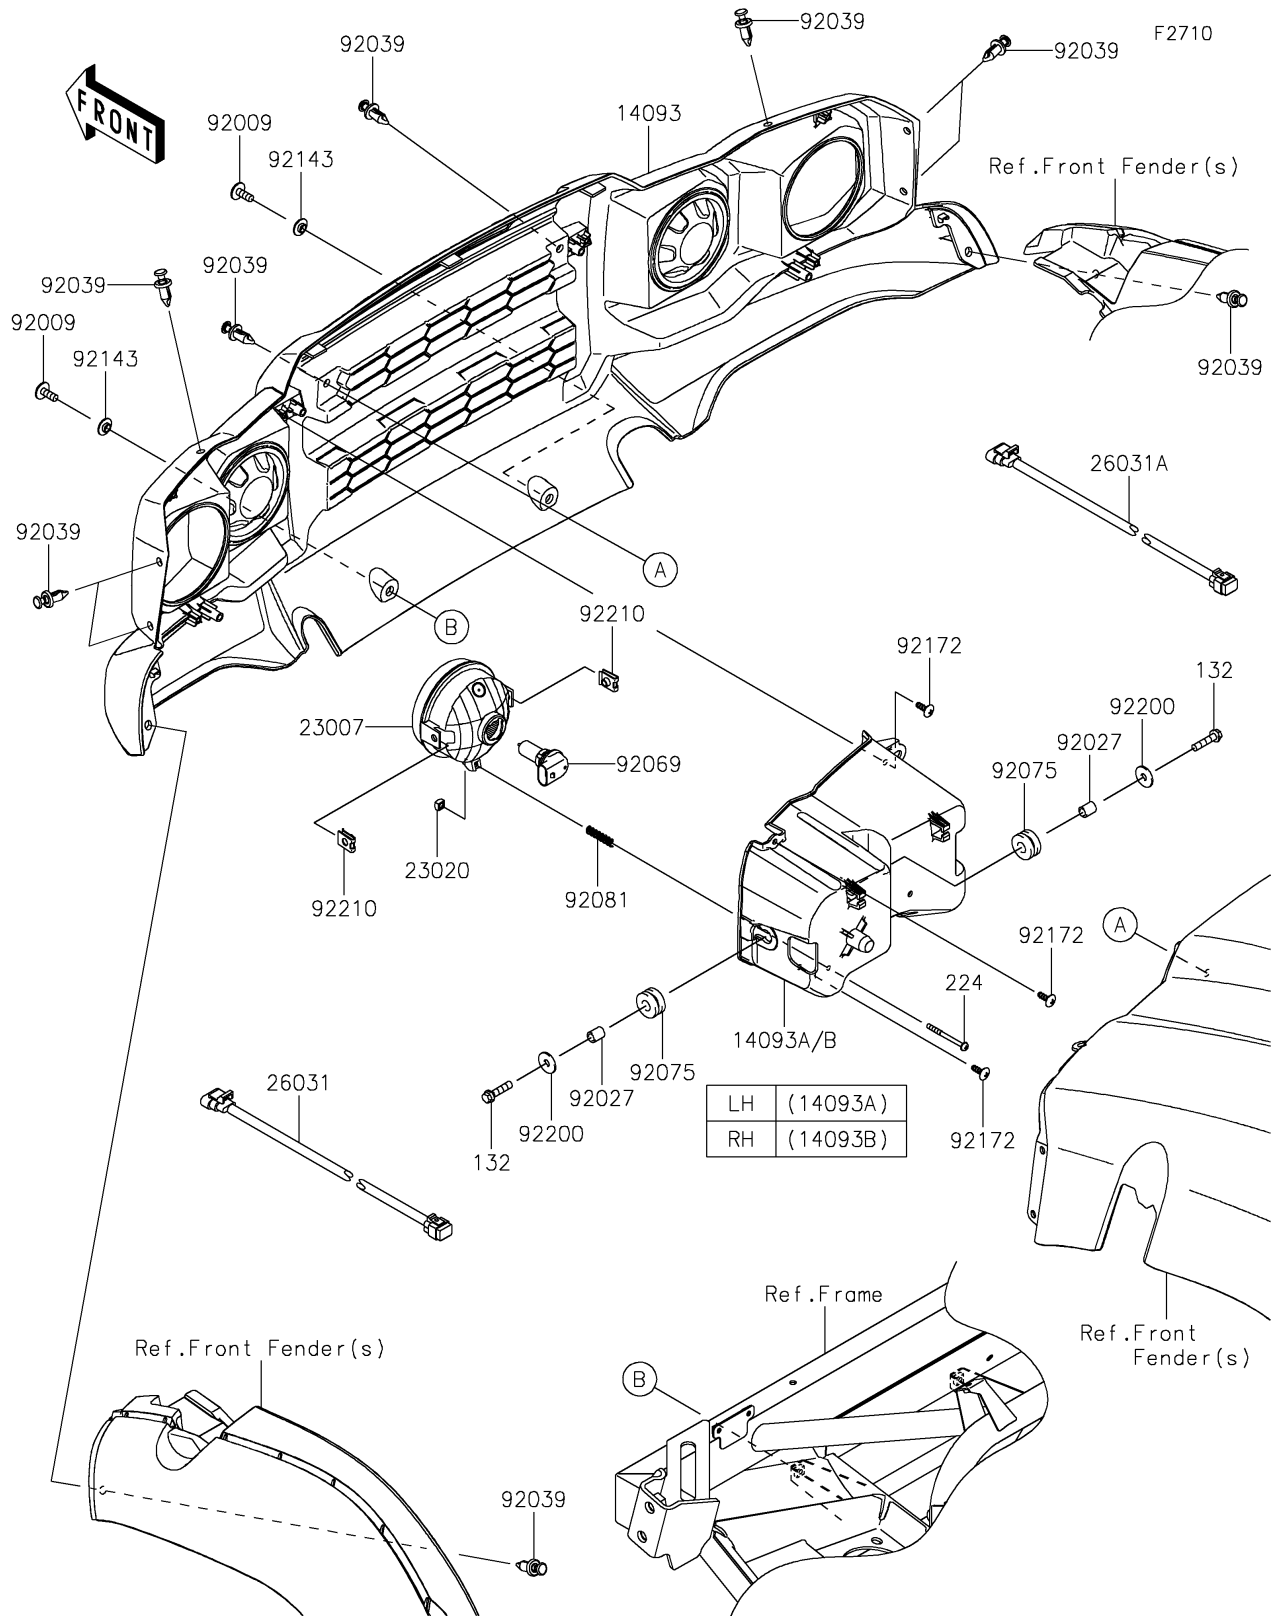

2026 MULE SX™ 4x4 XC

PARTS DIAGRAM

Headlight(s)

2026 MULE SX™ 4x4 XC

PARTS LIST

Headlight(s)

ITEM NAME

PART NUMBER

QUANTITY
