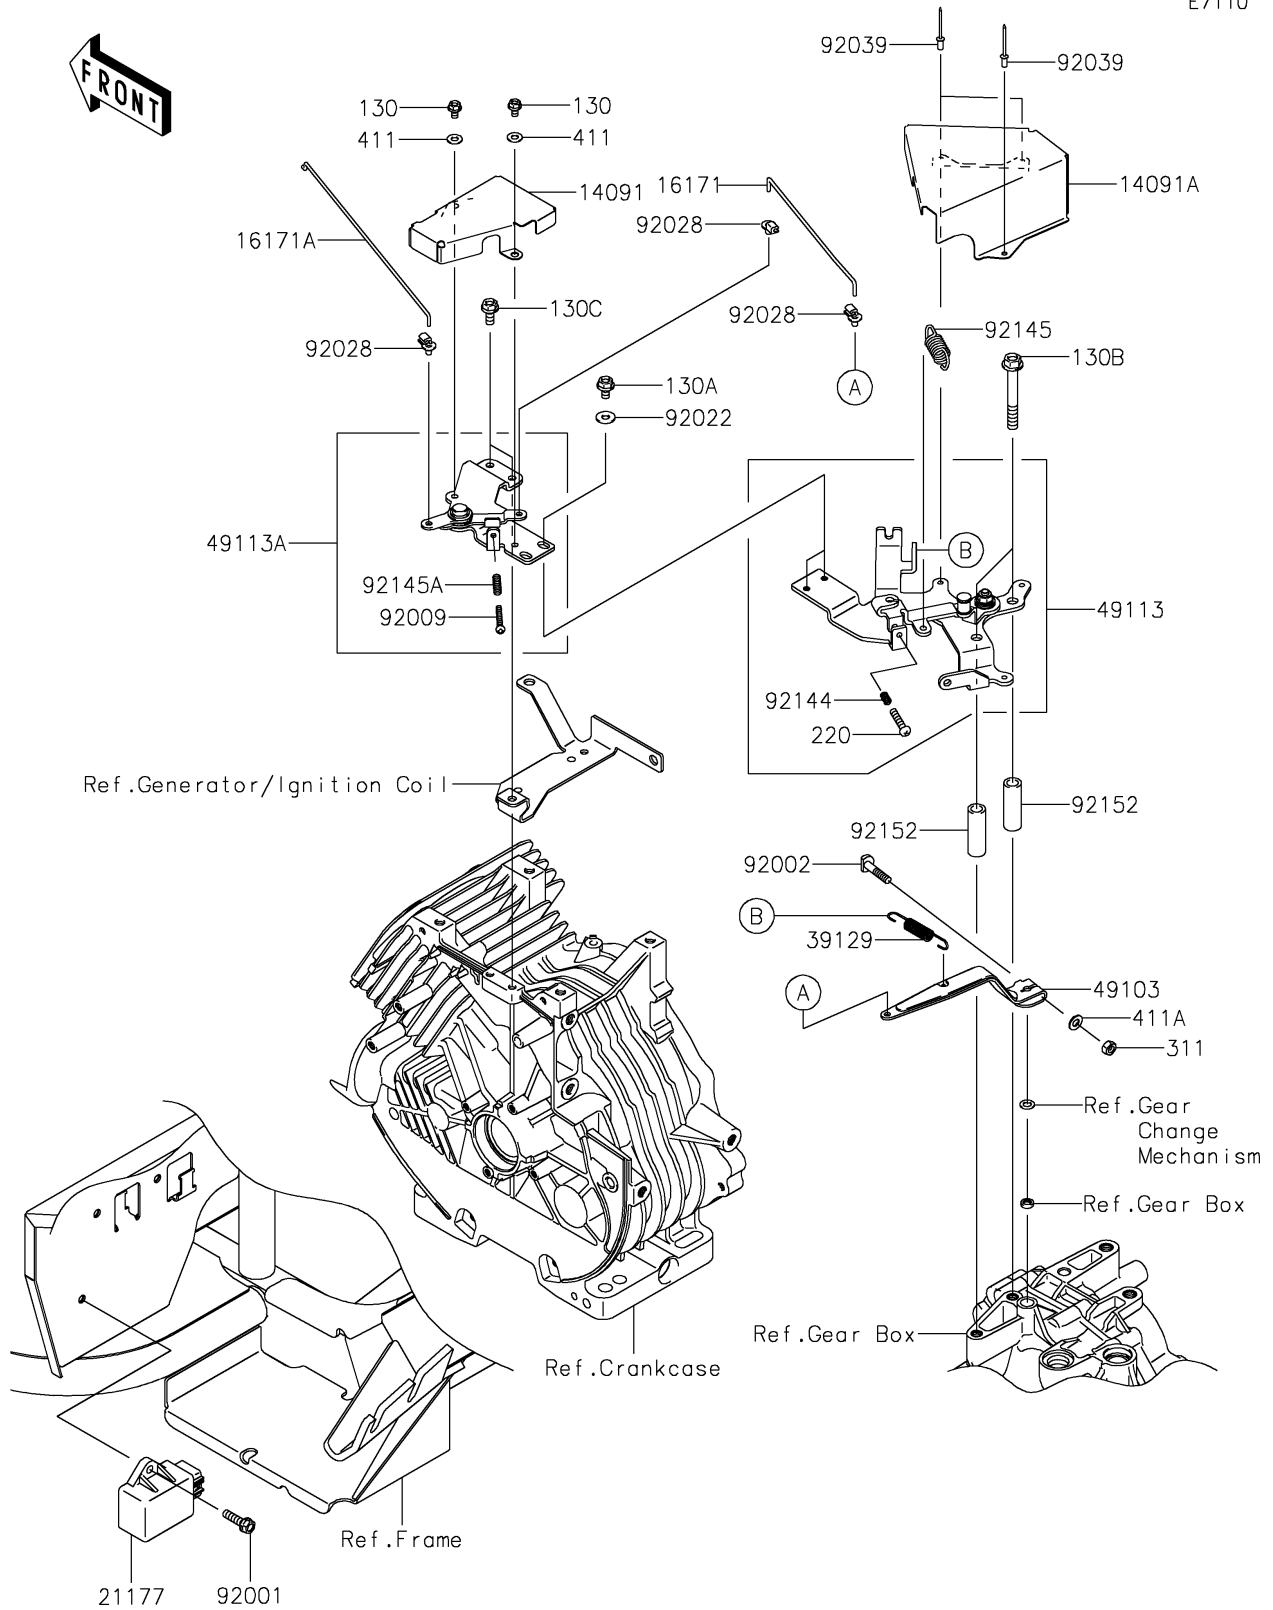

2026 MULE SX™ 4x4 XC

PARTS DIAGRAM

Control

E7110

2026 MULE SX™ 4x4 XC

PARTS LIST

Control

ITEM NAME

PART NUMBER

QUANTITY
