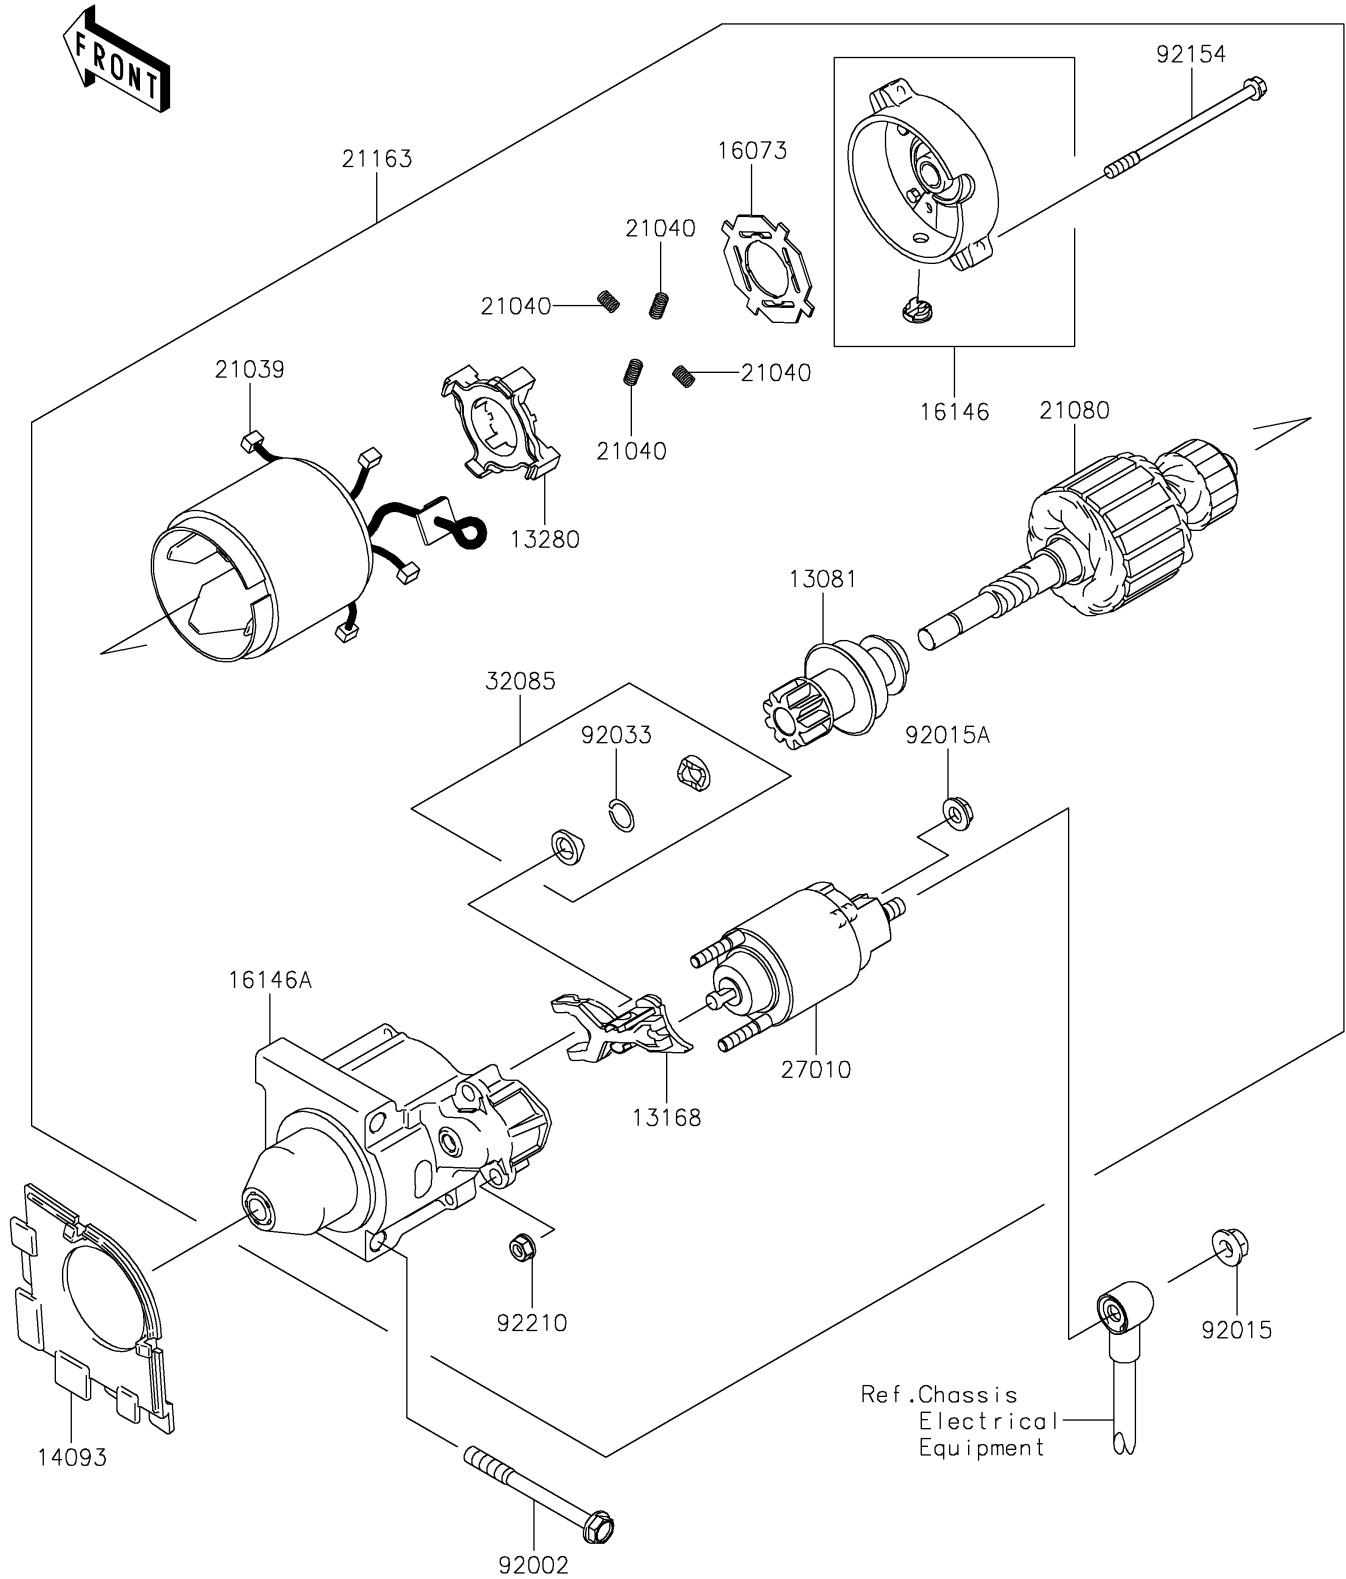

2026 MULE SX™ 4x4 XC

PARTS DIAGRAM

Starter Motor

E1840

2026 MULE SX™ 4x4 XC

PARTS LIST

Starter Motor

ITEM NAME

PART NUMBER

QUANTITY
