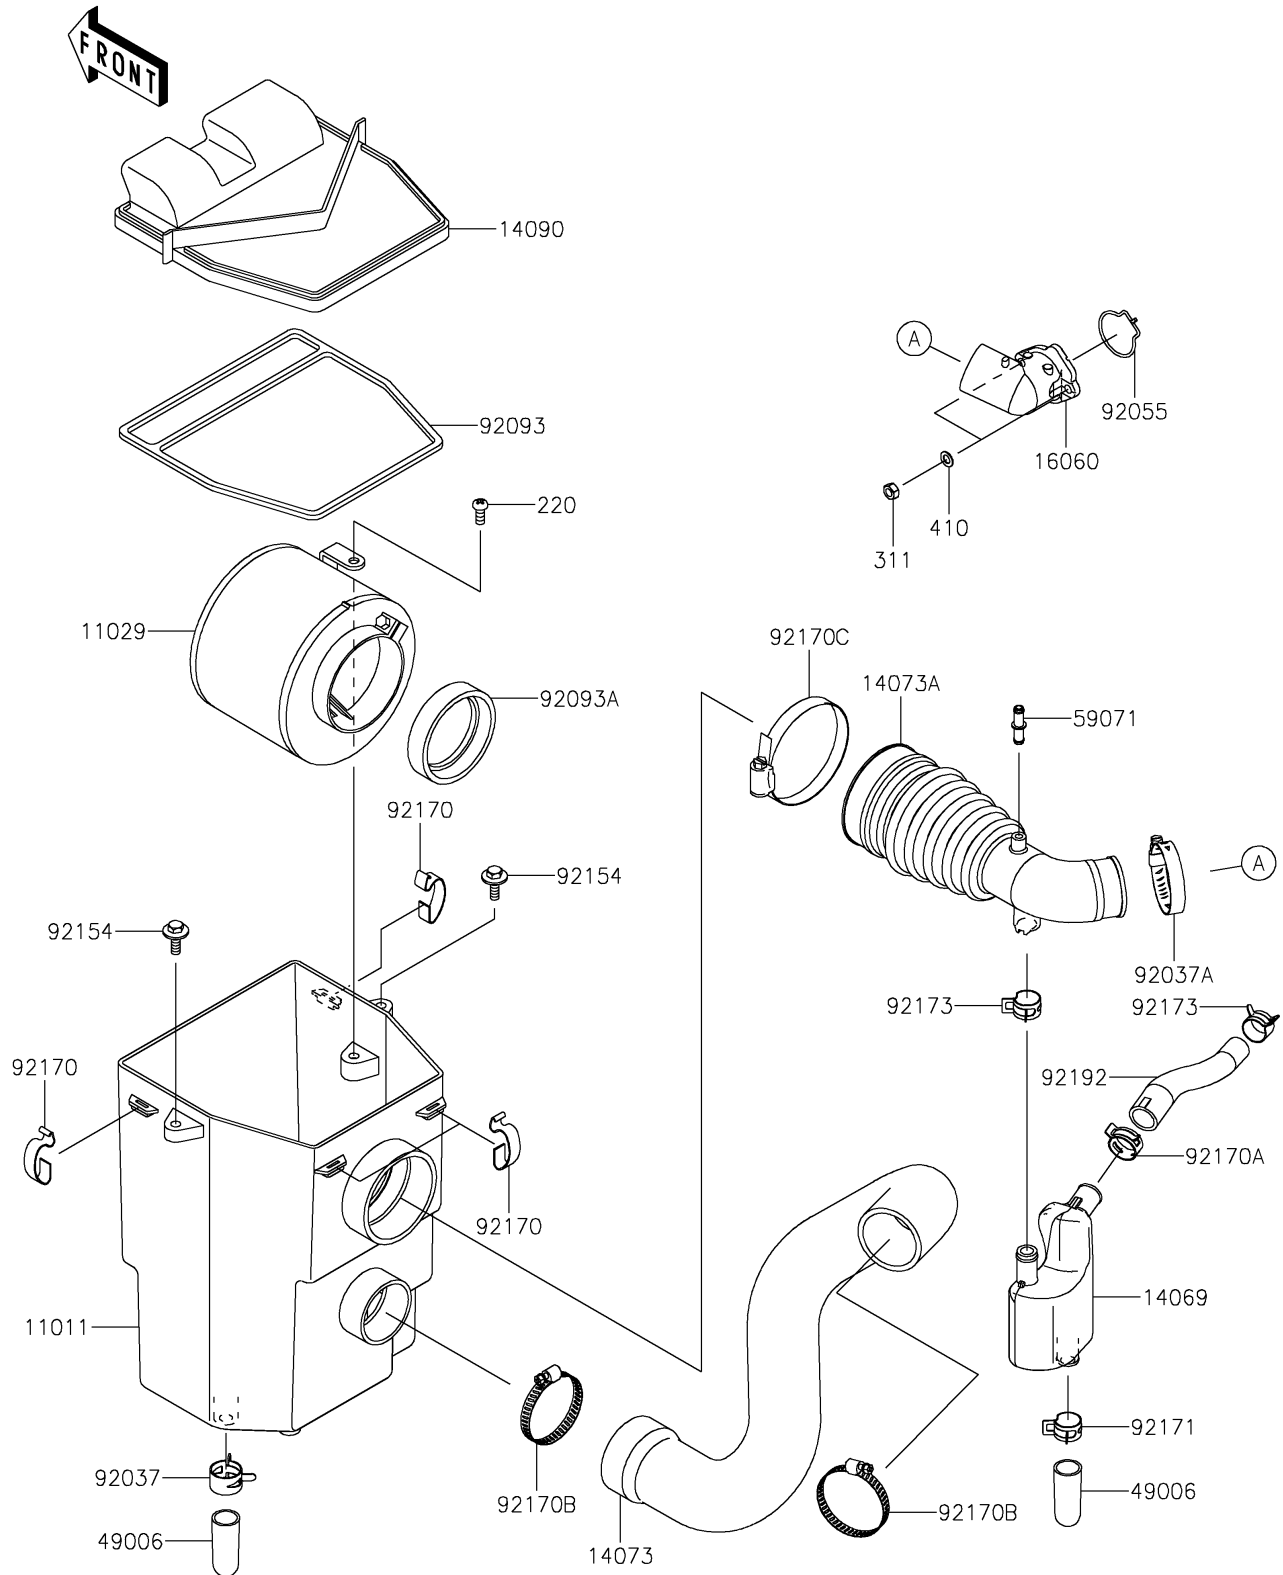

2026 MULE SX™ 4x4 XC

PARTS DIAGRAM

Air Cleaner

E1130

2026 MULE SX™ 4x4 XC

PARTS LIST

Air Cleaner

ITEM NAME

PART NUMBER

QUANTITY
