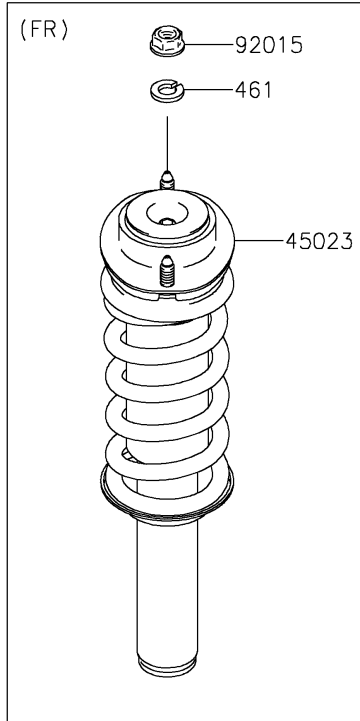

2026 MULE SX™ 4x4

PARTS DIAGRAM

Shock Absorber(s)

F2280

2026 MULE SX™ 4x4

PARTS LIST

Shock Absorber(s)

ITEM NAME

PART NUMBER

QUANTITY
