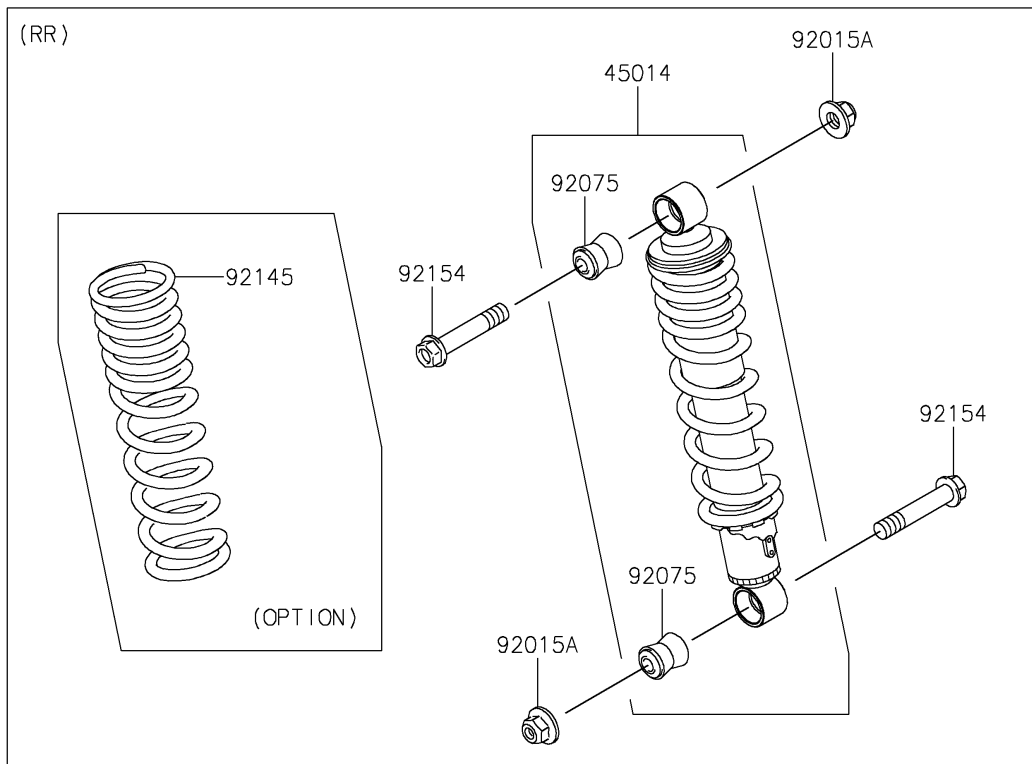

2026 MULE SX™ 4x4

PARTS DIAGRAM

Shock Absorber(s)

F2280

2026 MULE SX™ 4x4

PARTS LIST

Shock Absorber(s)

ITEM NAME

PART NUMBER

QUANTITY
