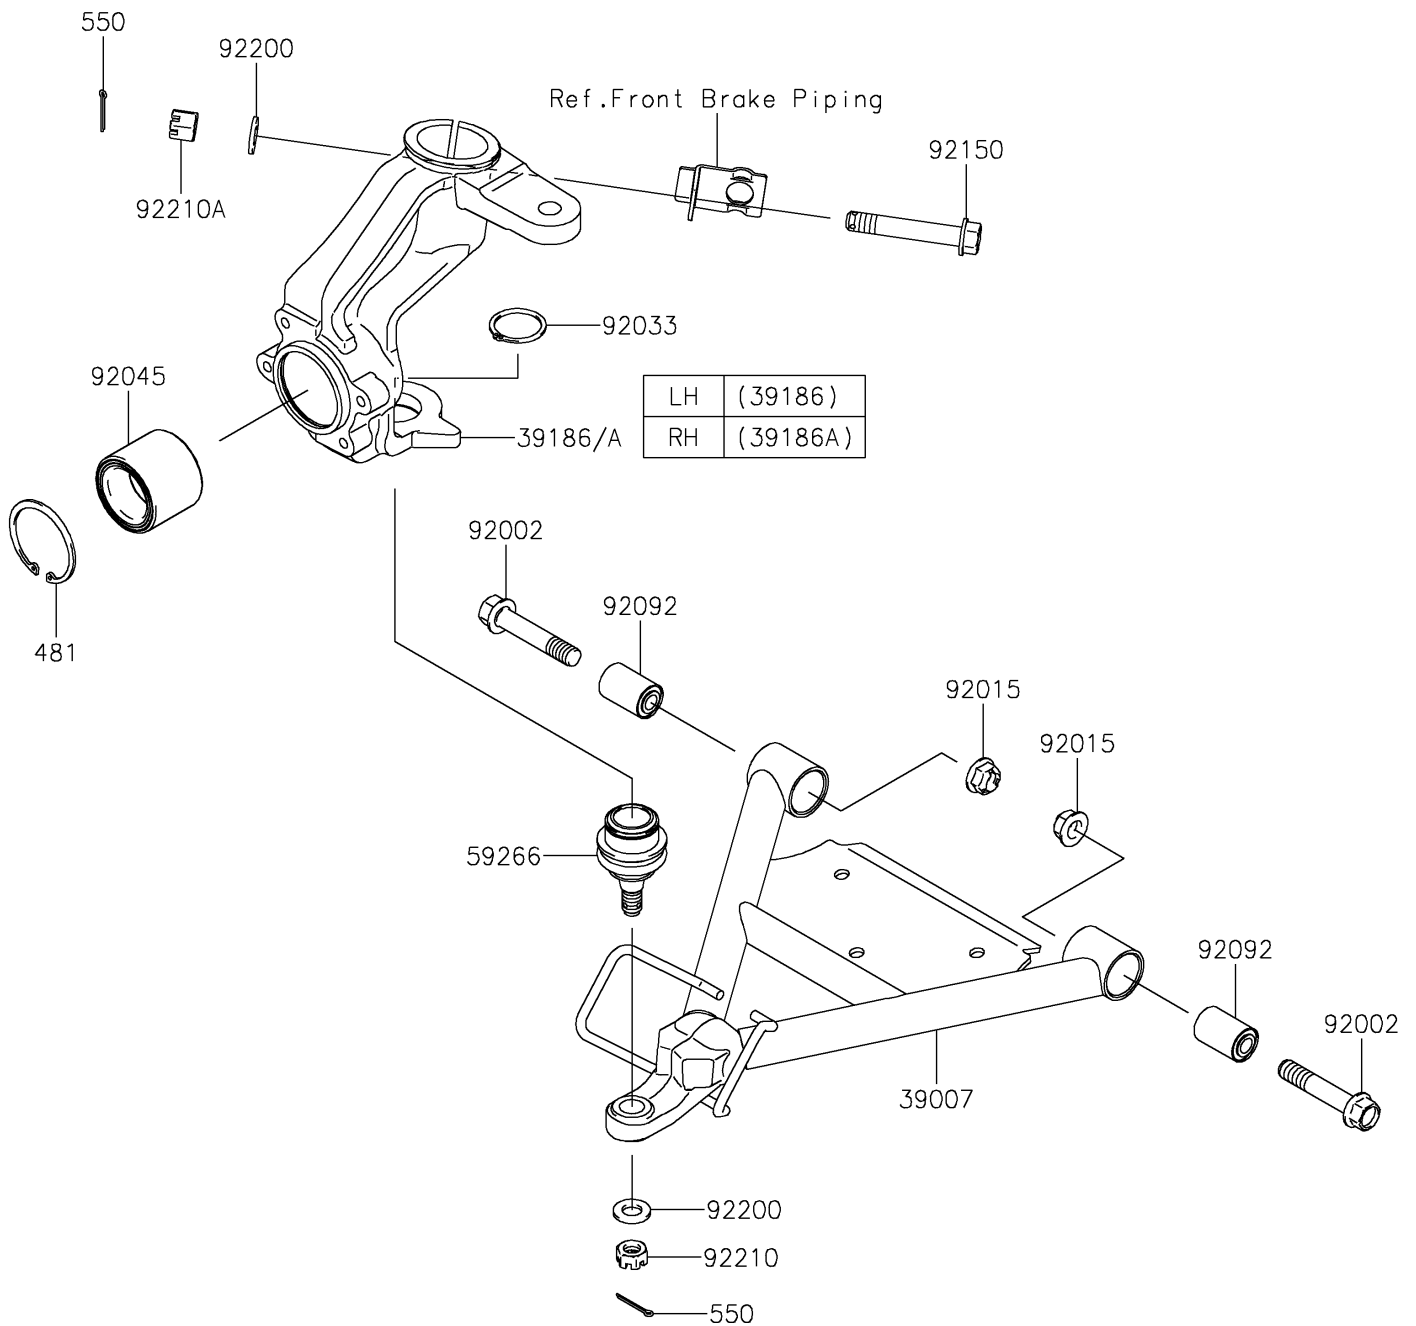

2026 MULE SX™ 4x4

PARTS DIAGRAM

Suspension

F2150

2026 MULE SX™ 4x4

PARTS LIST

Suspension

ITEM NAME

PART NUMBER

QUANTITY
