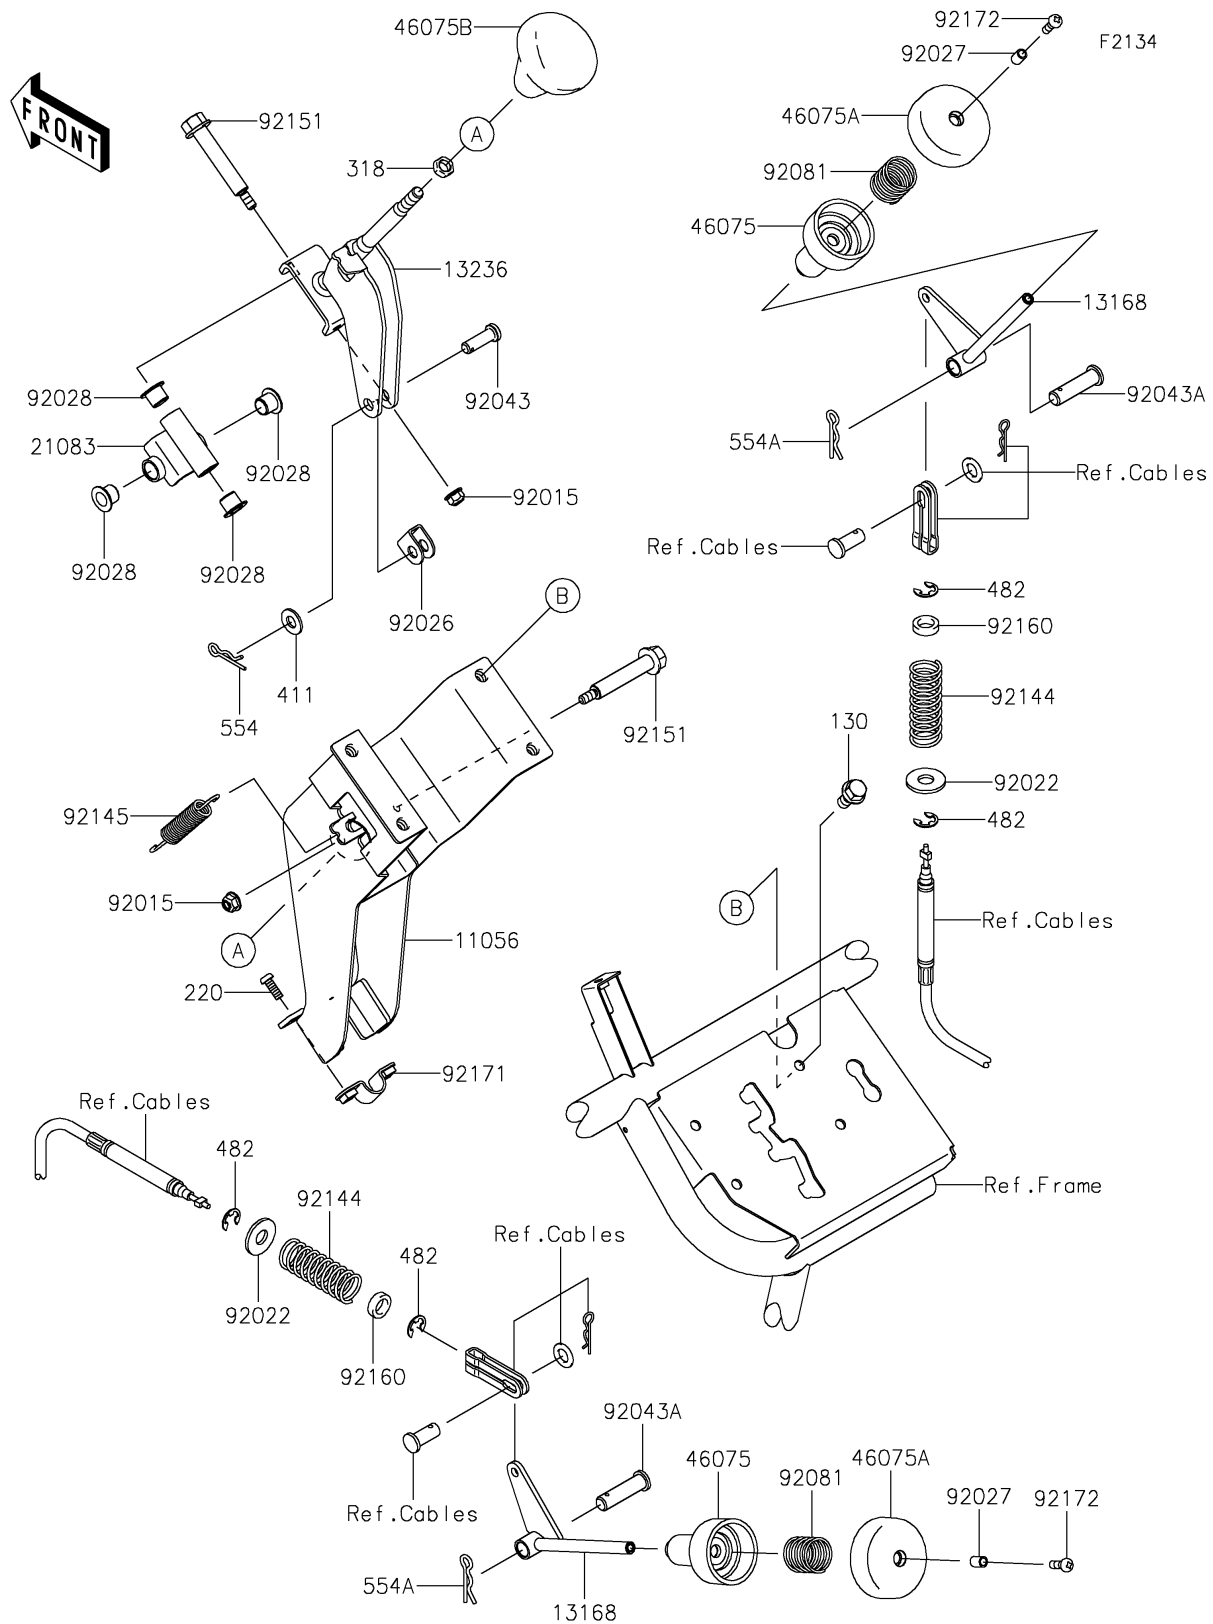

2026 MULE SX™ 4x4

PARTS DIAGRAM

Shift Lever(s)

2026 MULE SX™ 4x4

PARTS LIST

Shift Lever(s)

ITEM NAME

PART NUMBER

QUANTITY
