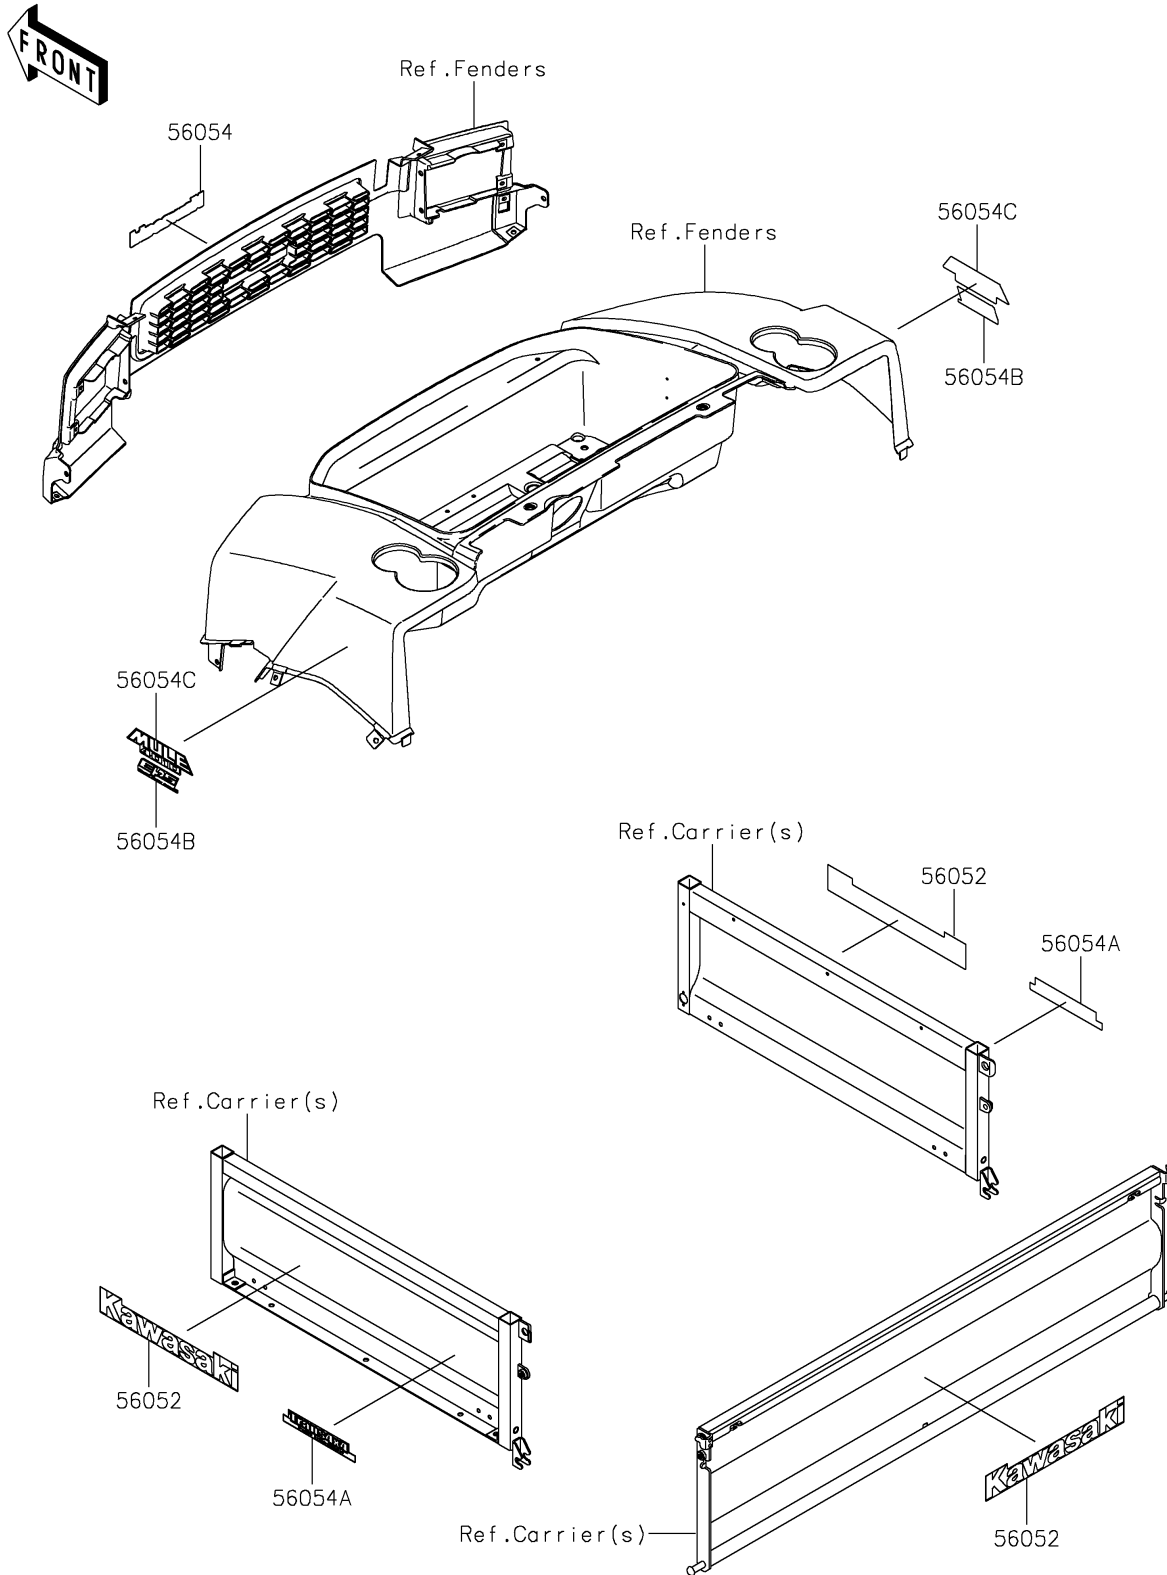

2025 MULE™ 4010 TRANS4x4® CAMO

PARTS DIAGRAM

Decals

F2861

2025 MULE™ 4010 TRANS4x4® CAMO

PARTS LIST

Decals

ITEM NAME	PART NUMBER	QUANTITY
-----------	-------------	----------
