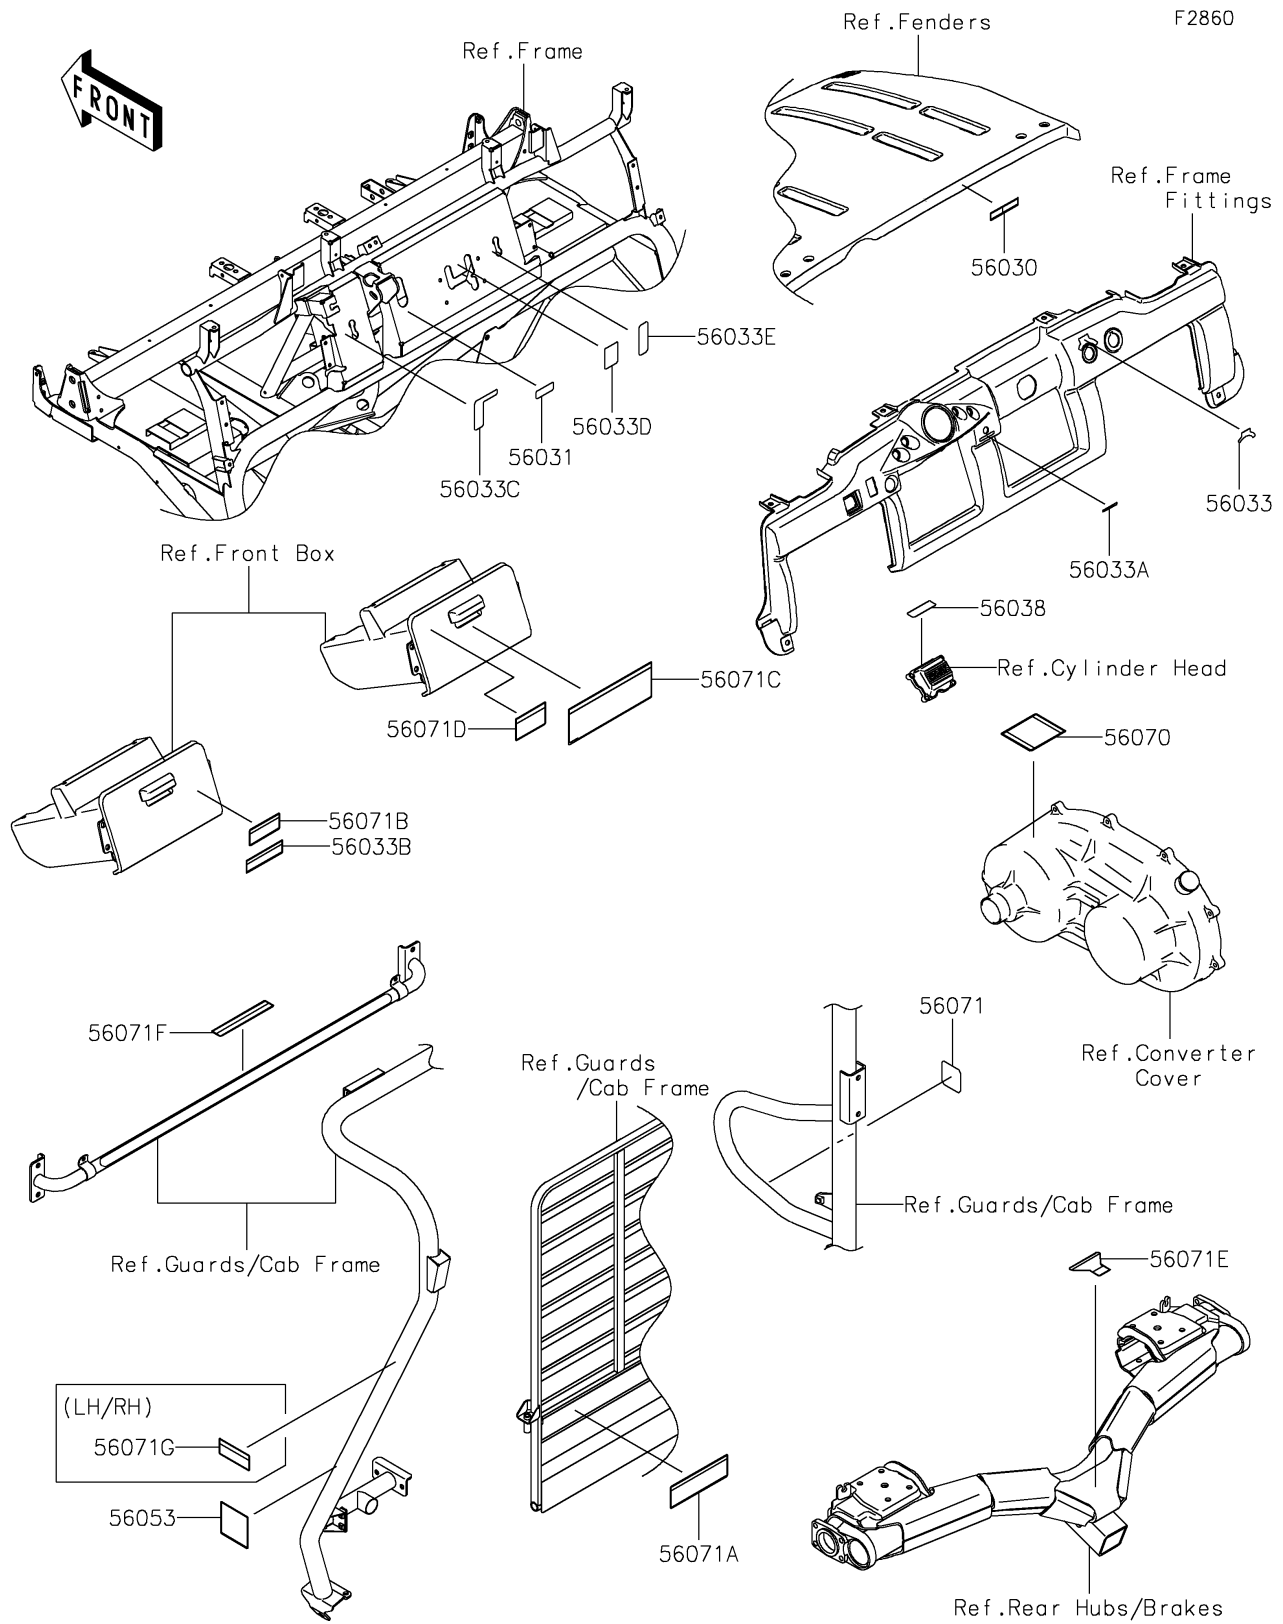

2025 MULE™ 4010 TRANS4x4® CAMO

PARTS DIAGRAM

Labels

2025 MULE™ 4010 TRANS4x4® CAMO

PARTS LIST

Labels

ITEM NAME	PART NUMBER	QUANTITY
-----------	-------------	----------
