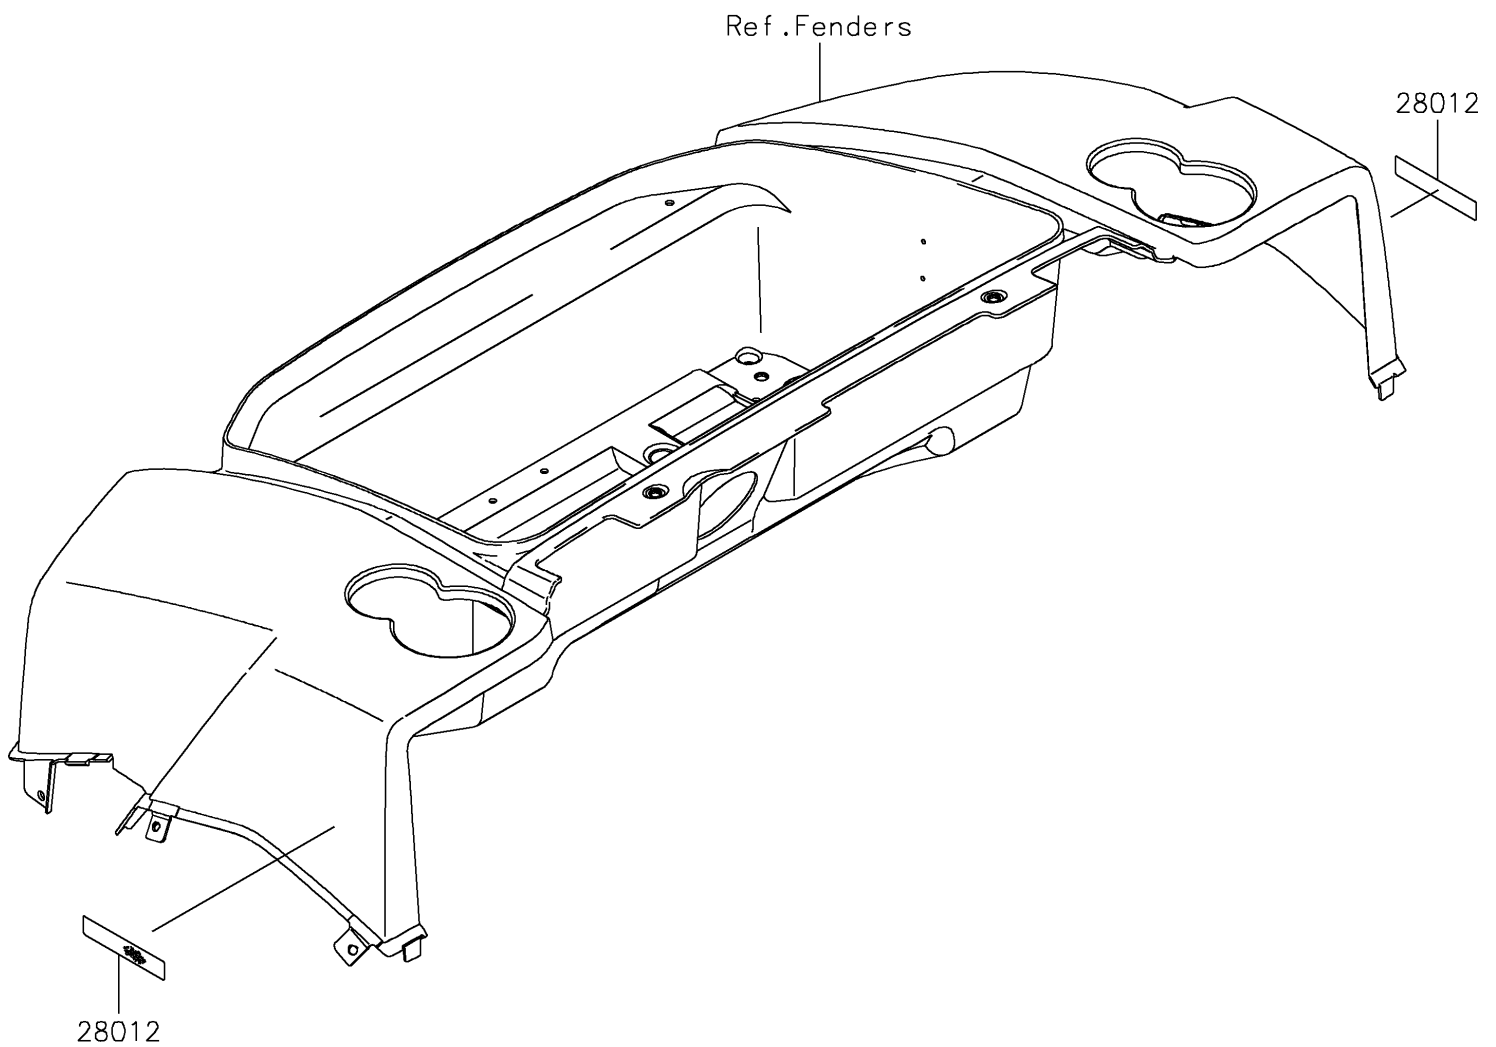

2026 MULE™ 4010 TRANS4x4® CAMO

Kawasaki
Let the Good Times Roll®

PARTS DIAGRAM

Reflectors(CTFNN/CVFNN)

F2790

2026 MULE™ 4010 TRANS4x4® CAMO

PARTS LIST

Reflectors(CTFNN/CVFNN)

ITEM NAME	PART NUMBER	QUANTITY
REFLECTOR-REFLEX,YELLOW (Ref # 28012)	28012-0053	2