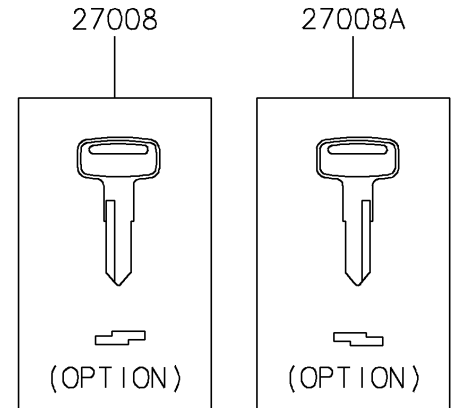

2025 MULE™ 4010 TRANS4x4® CAMO

PARTS DIAGRAM

Ignition Switch

F2770

2025 MULE™ 4010 TRANS4x4® CAMO

PARTS LIST

Ignition Switch

ITEM NAME	PART NUMBER	QUANTITY
-----------	-------------	----------
