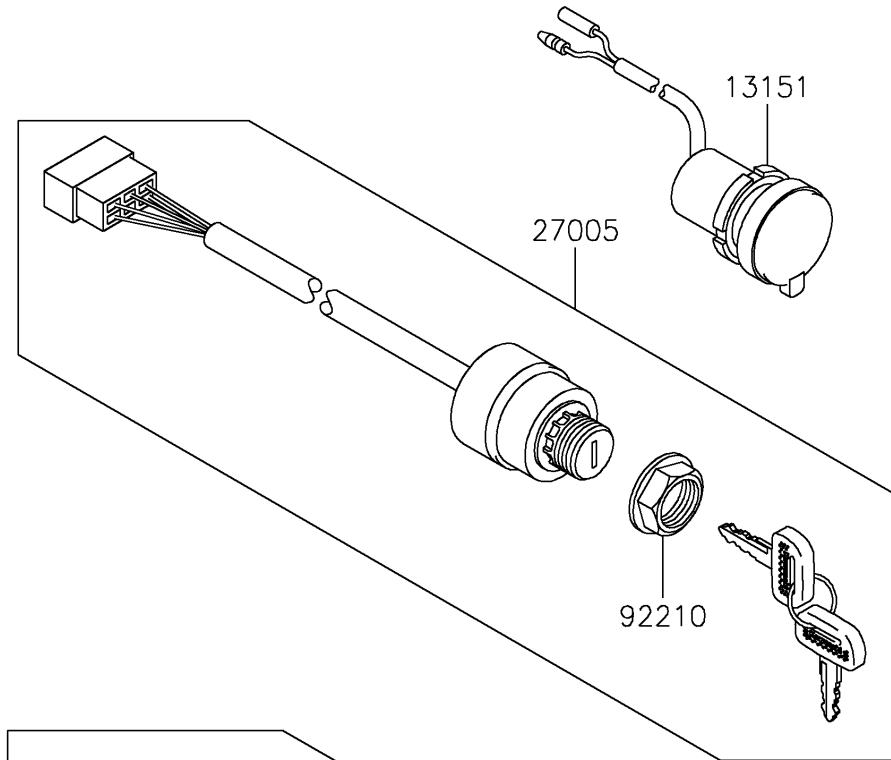

2025 MULE™ 4010 TRANS4x4® CAMO

PARTS DIAGRAM

Ignition Switch

F2770

2025 MULE™ 4010 TRANS4x4® CAMO

PARTS LIST

Ignition Switch

ITEM NAME	PART NUMBER	QUANTITY
-----------	-------------	----------
