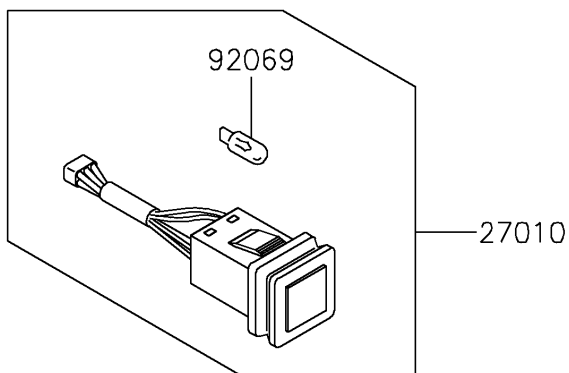

2025 MULE™ 4010 TRANS4x4® CAMO

PARTS DIAGRAM

Ignition Switch

F2770

2025 MULE™ 4010 TRANS4x4® CAMO

PARTS LIST

Ignition Switch

ITEM NAME	PART NUMBER	QUANTITY
-----------	-------------	----------
