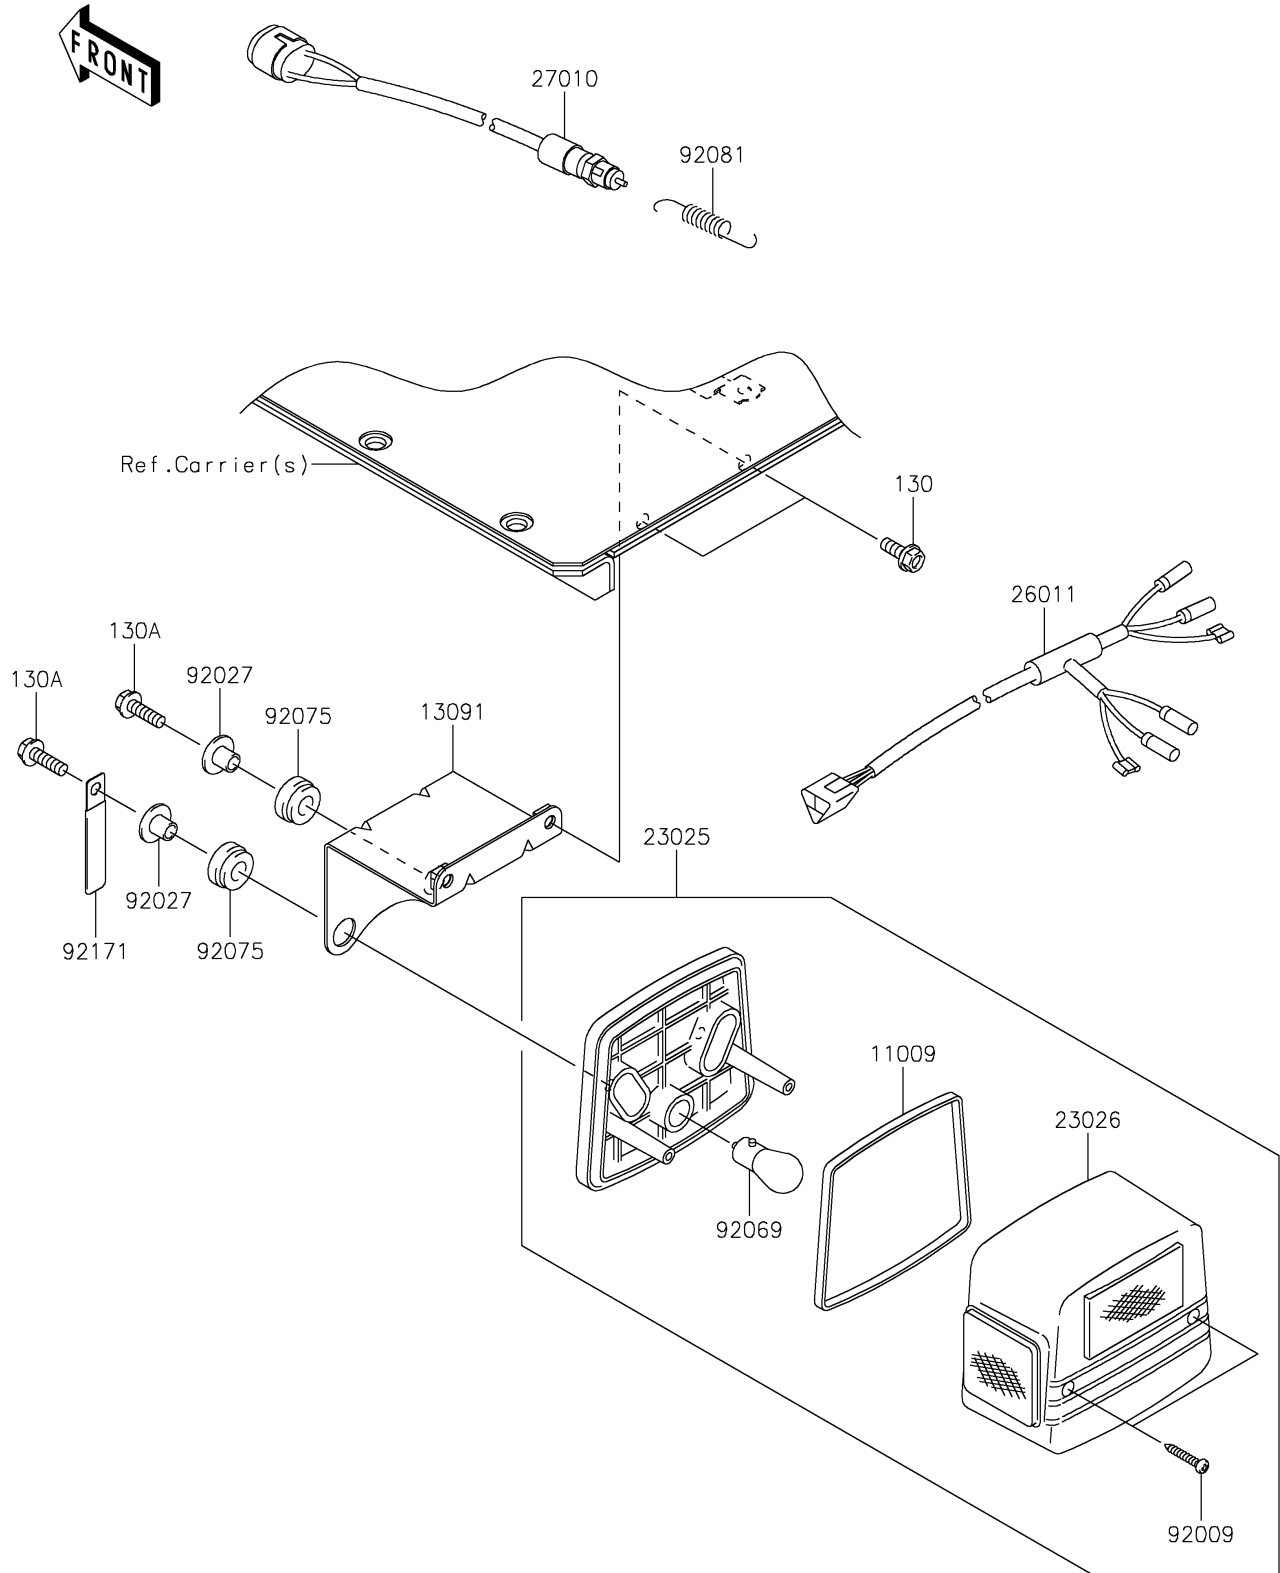

# 2026 MULE™ 4010 TRANS4x4® CAMO

## PARTS DIAGRAM

### Taillight(s)

F2720

## PARTS LIST

Taillight(s)

**ITEM NAME**

**PART NUMBER**

**QUANTITY**

---