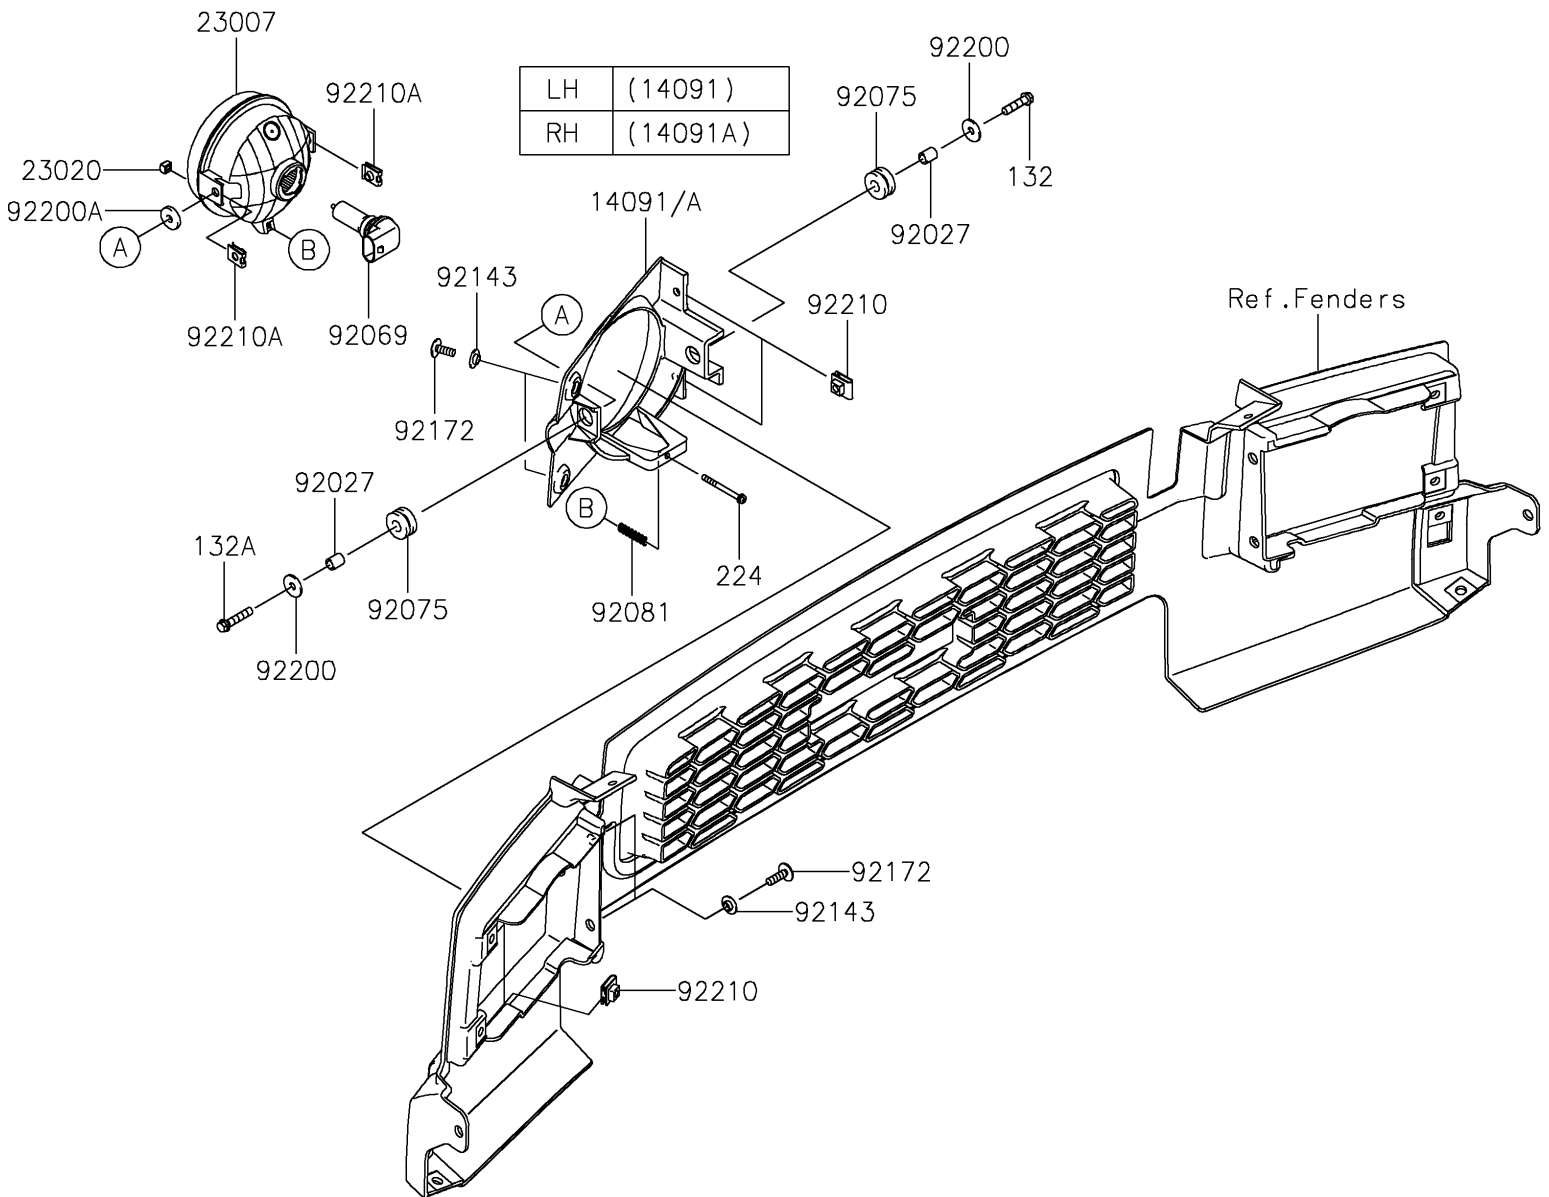

# 2026 MULE™ 4010 TRANS4x4® CAMO

## PARTS DIAGRAM

### Headlight(s)

F2710