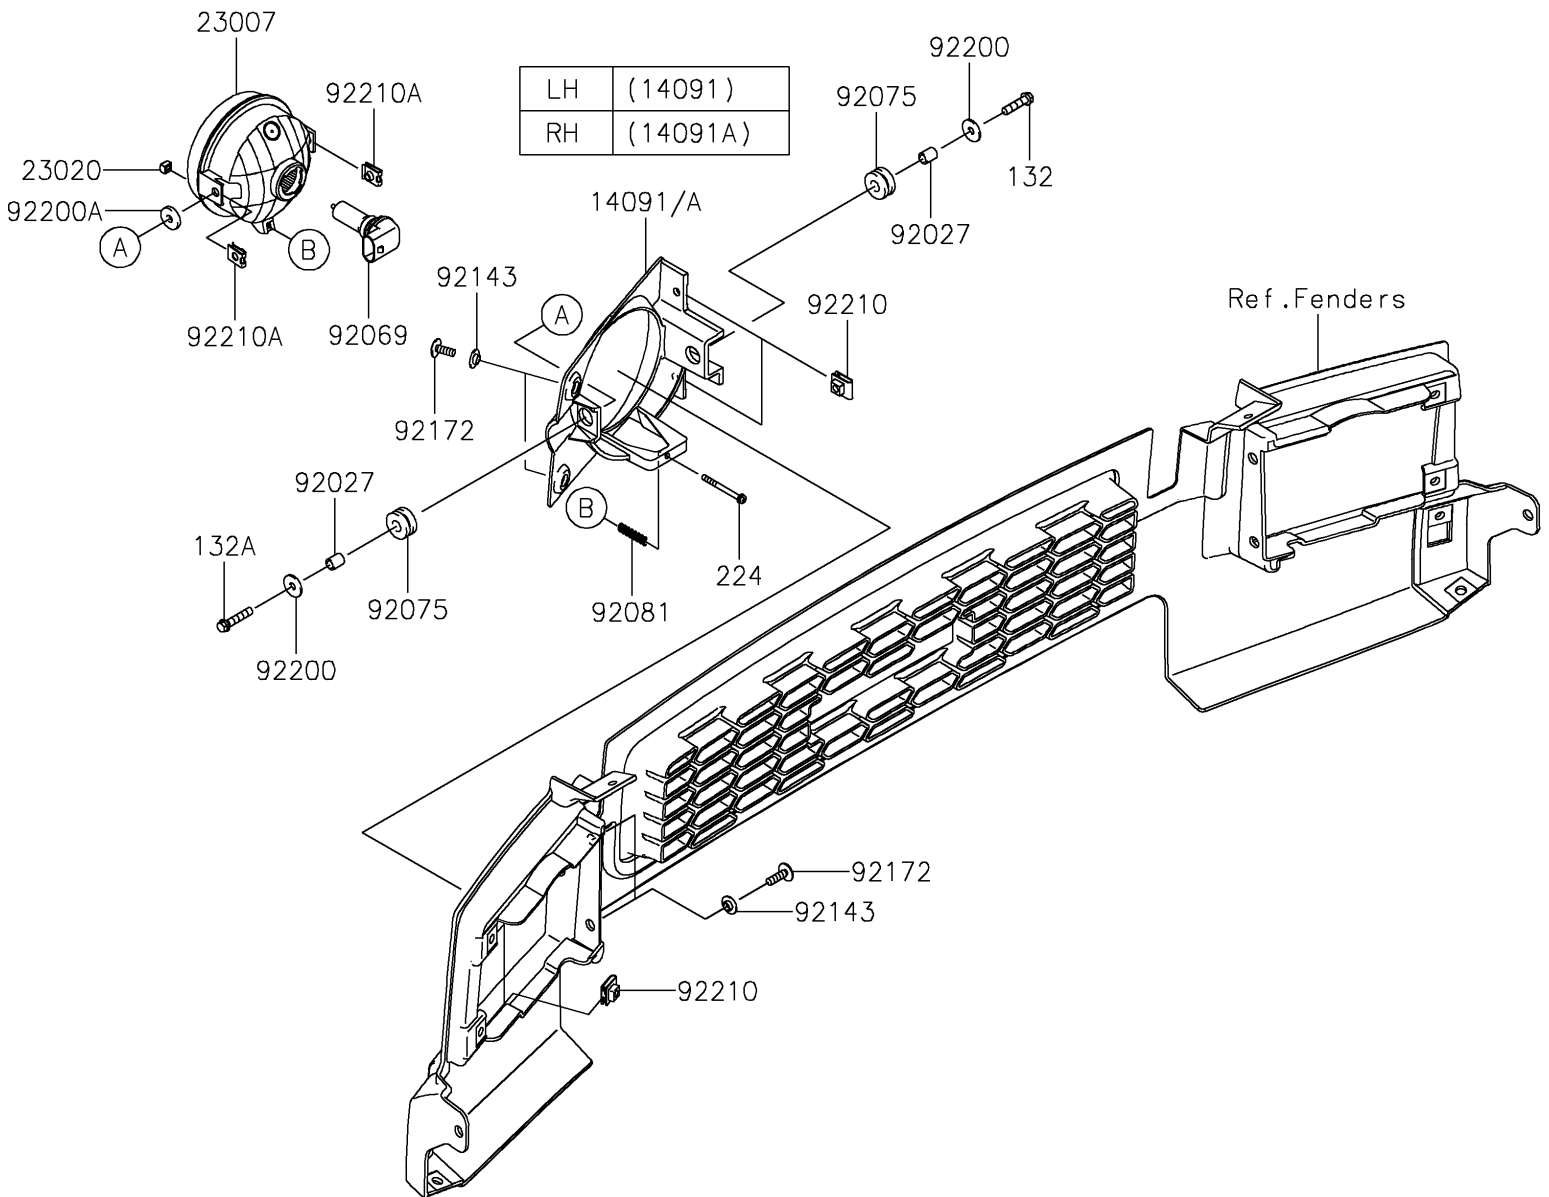

2025 MULE™ 4010 TRANS4x4® CAMO

PARTS DIAGRAM

Headlight(s)

F2710

2025 MULE™ 4010 TRANS4x4® CAMO

PARTS LIST

Headlight(s)

ITEM NAME

PART NUMBER

QUANTITY
