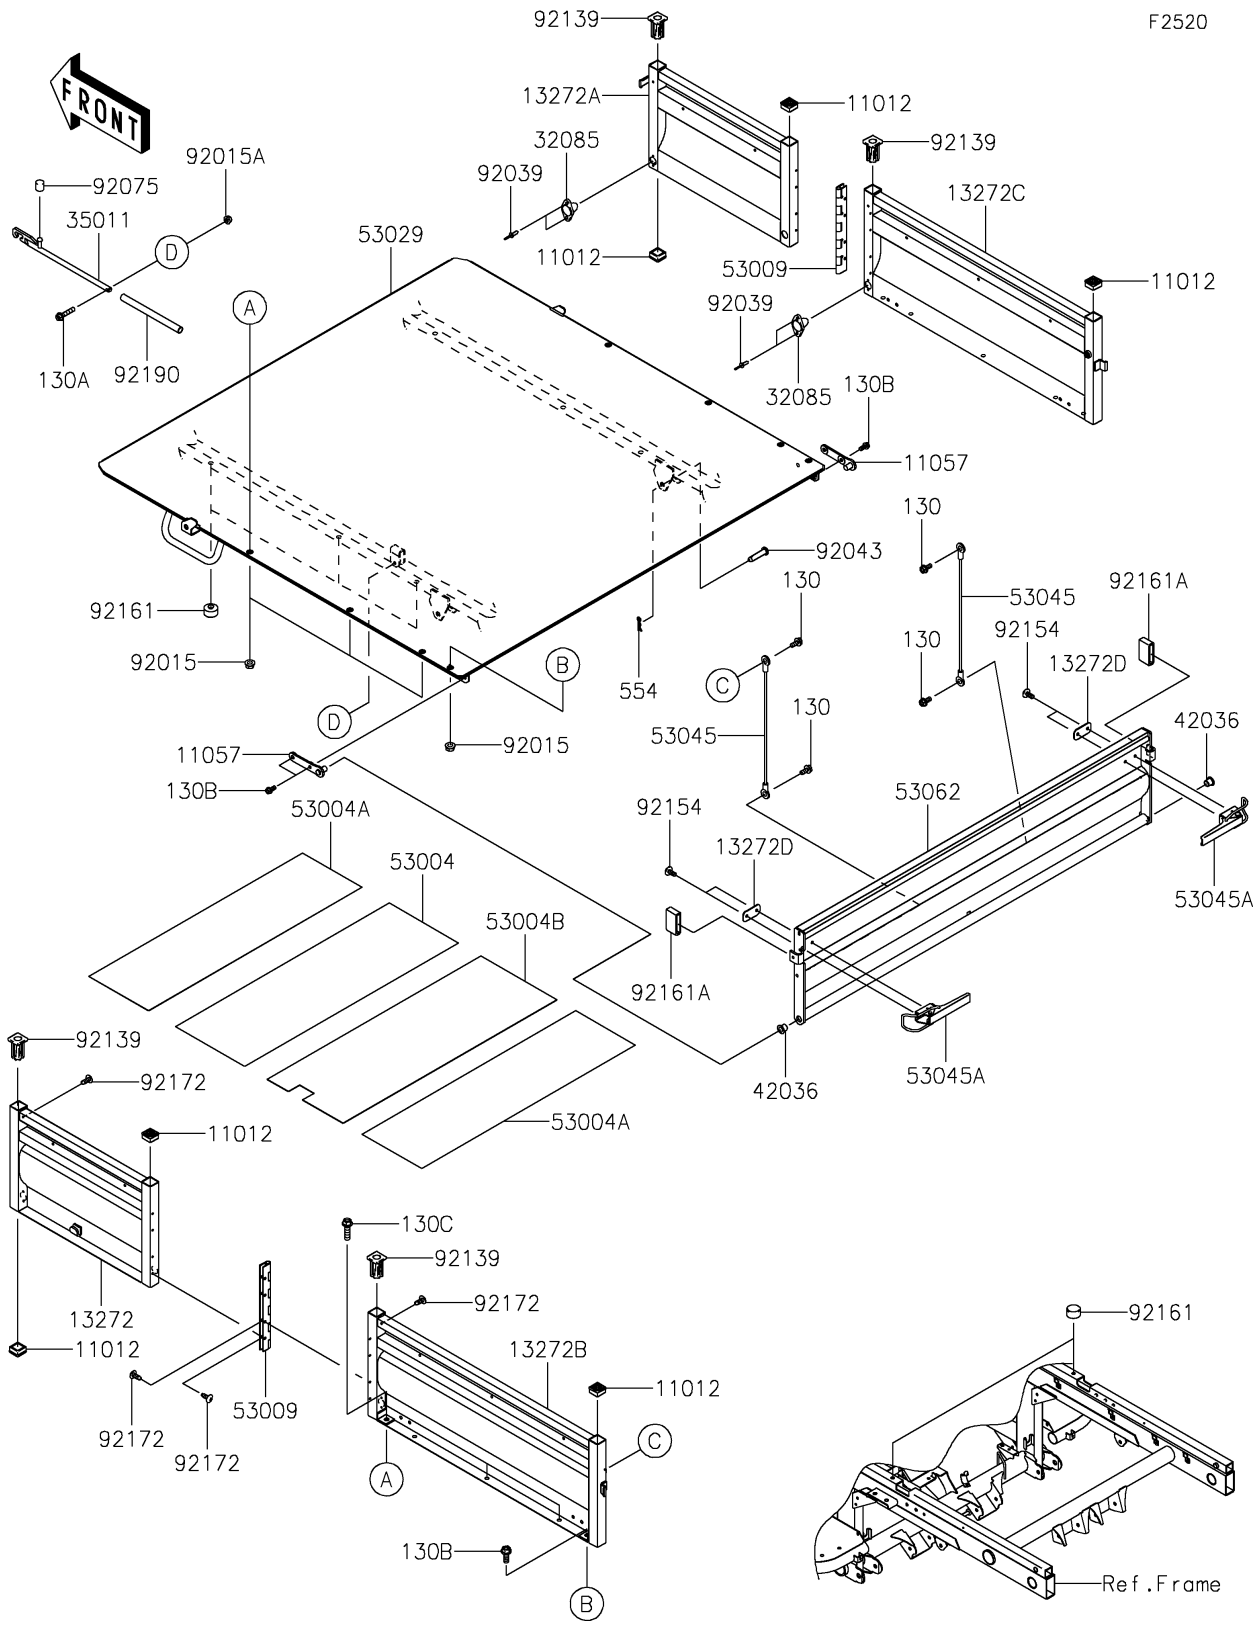

# 2026 MULE™ 4010 TRANS4x4® CAMO

## PARTS DIAGRAM

Carrier(s)

F2520

## PARTS LIST

Carrier(s)

**ITEM NAME**

**PART NUMBER**

**QUANTITY**

---