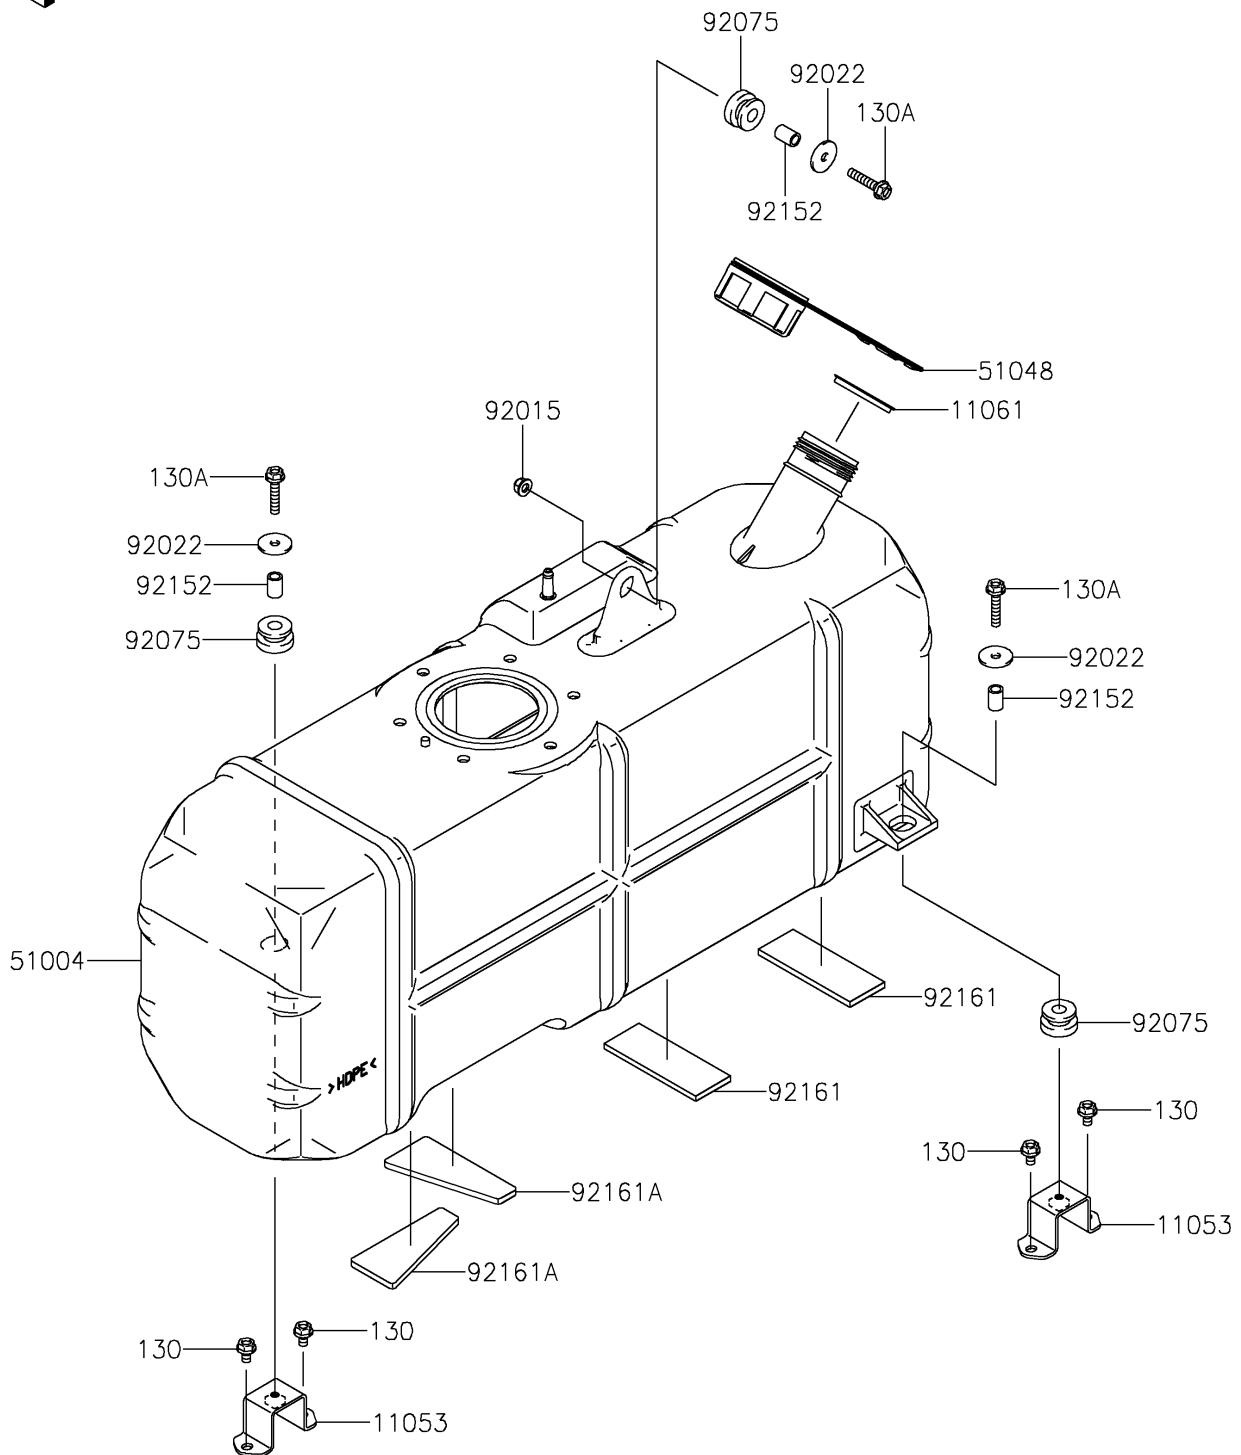

2025 MULE™ 4010 TRANS4x4® CAMO

PARTS DIAGRAM

Fuel Tank

F2410

2025 MULE™ 4010 TRANS4x4® CAMO

PARTS LIST

Fuel Tank

ITEM NAME

PART NUMBER

QUANTITY
