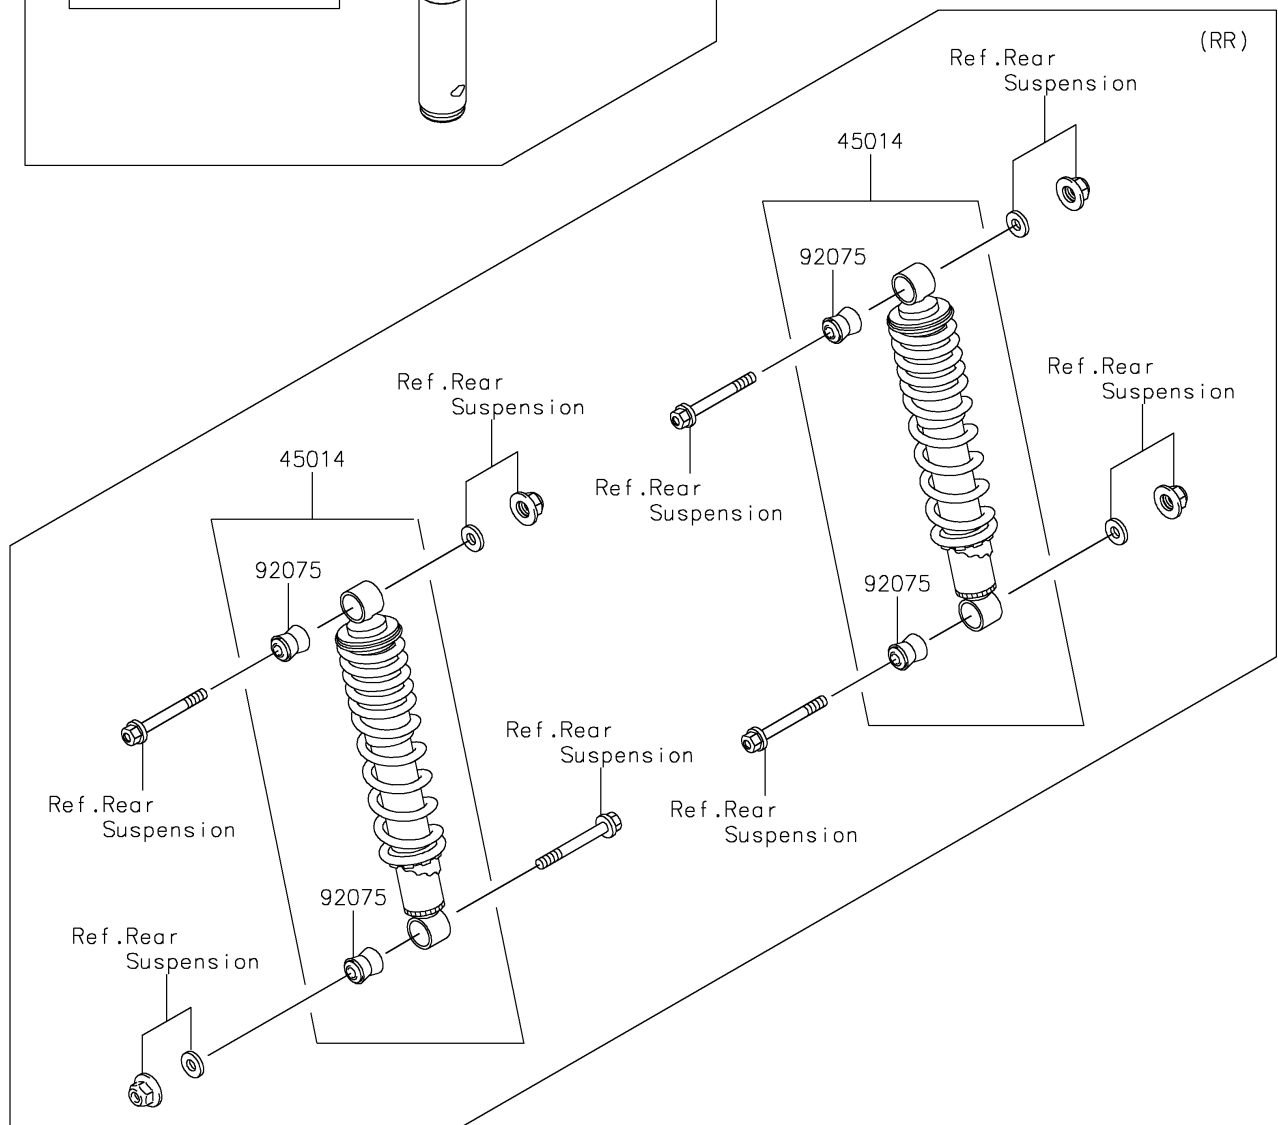

## PARTS DIAGRAM

### Shock Absorber(s)

F2280

## PARTS LIST

### Shock Absorber(s)

ITEM NAME	PART NUMBER	QUANTITY
SHOCKABSORBER,RR (Ref # 45014)	45014-0259	2
STRUT (Ref # 45023)	45023-0014	2
DAMPER,SHOCKABSORBER (Ref # 92075)	92075-1784	4
SPRING,STRUT,K=30.7N/MM (Ref # 92144)	92144-1919	2