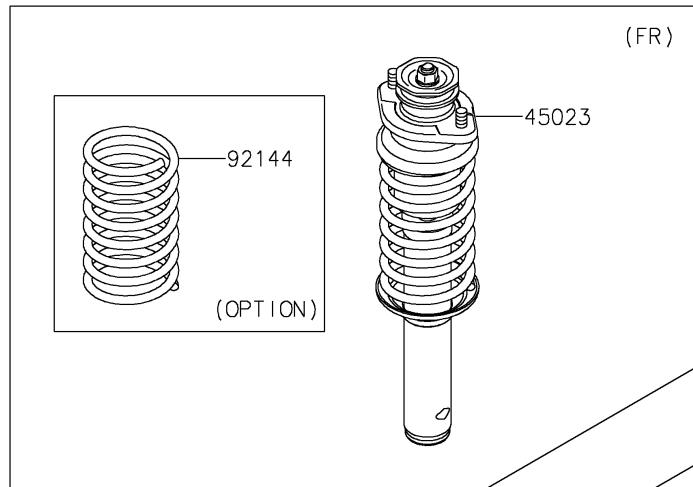

2025 MULE™ 4010 TRANS4x4® CAMO

PARTS DIAGRAM

Shock Absorber(s)

F2280

2025 MULE™ 4010 TRANS4x4® CAMO

Kawasaki
Let the Good Times Roll®

PARTS LIST

Shock Absorber(s)

ITEM NAME	PART NUMBER	QUANTITY
SHOCKABSORBER,RR (Ref # 45014)	45014-0259	2
STRUT (Ref # 45023)	45023-0014	2
DAMPER,SHOCKABSORBER (Ref # 92075)	92075-1784	4
SPRING,STRUT,K=30.7N/MM (Ref # 92144)	92144-1919	2