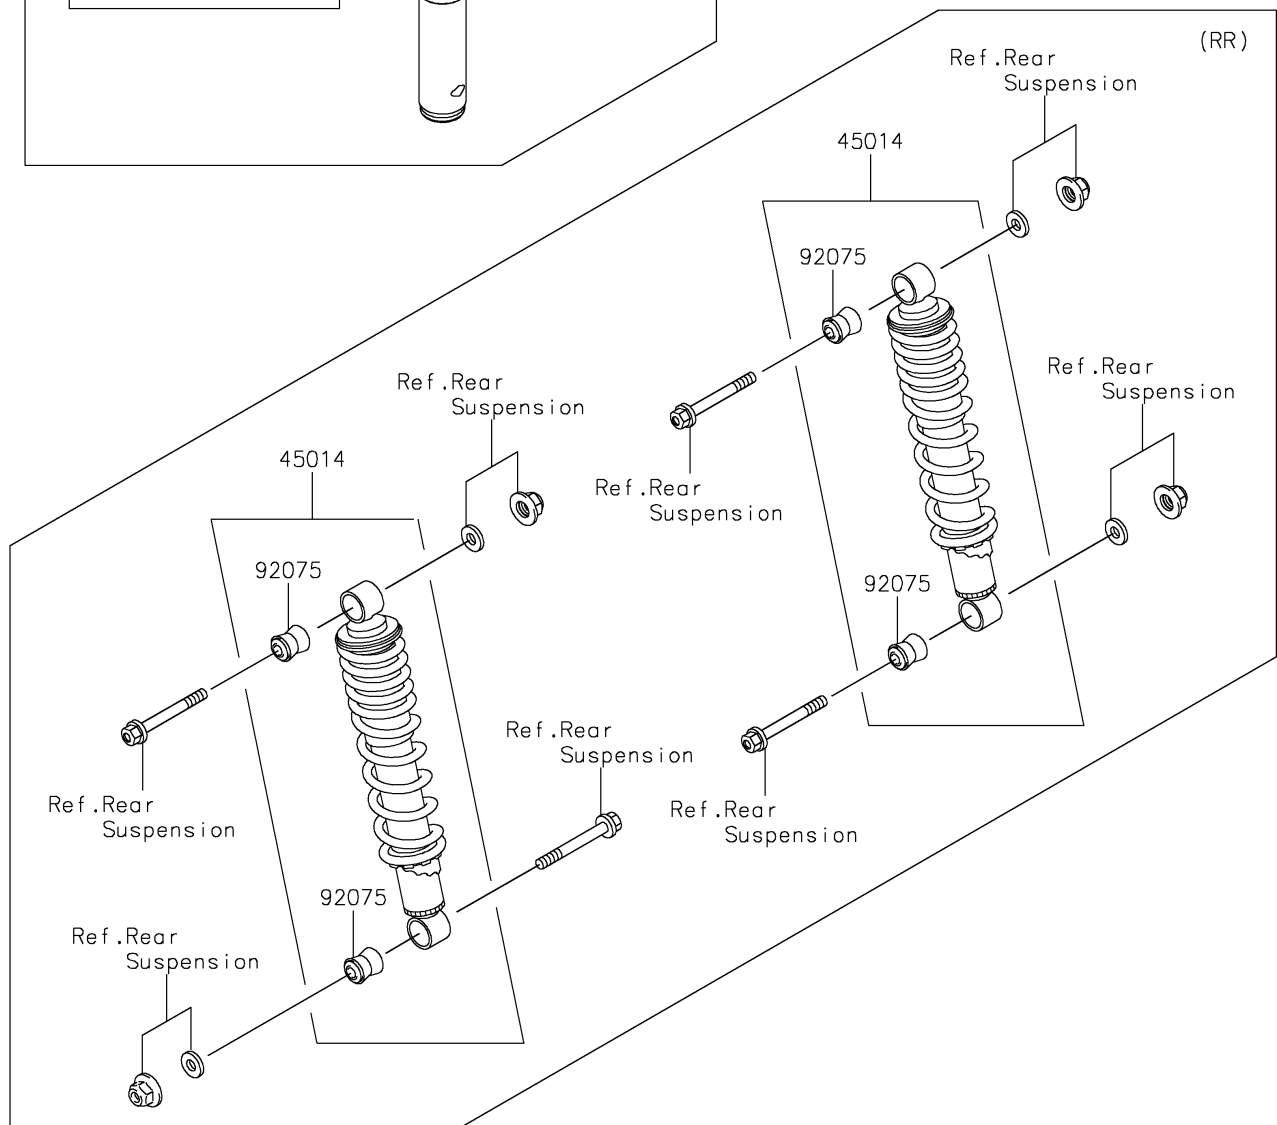

2025 MULE™ 4010 TRANS4x4® CAMO

PARTS DIAGRAM

Shock Absorber(s)

F2280

2025 MULE™ 4010 TRANS4x4® CAMO

Kawasaki
Let the Good Times Roll®

PARTS LIST

Shock Absorber(s)

ITEM NAME	PART NUMBER	QUANTITY
SHOCKABSORBER,RR (Ref # 45014)	45014-0259	2
STRUT (Ref # 45023)	45023-0014	2
DAMPER,SHOCKABSORBER (Ref # 92075)	92075-1784	4
SPRING,STRUT,K=30.7N/MM (Ref # 92144)	92144-1919	2