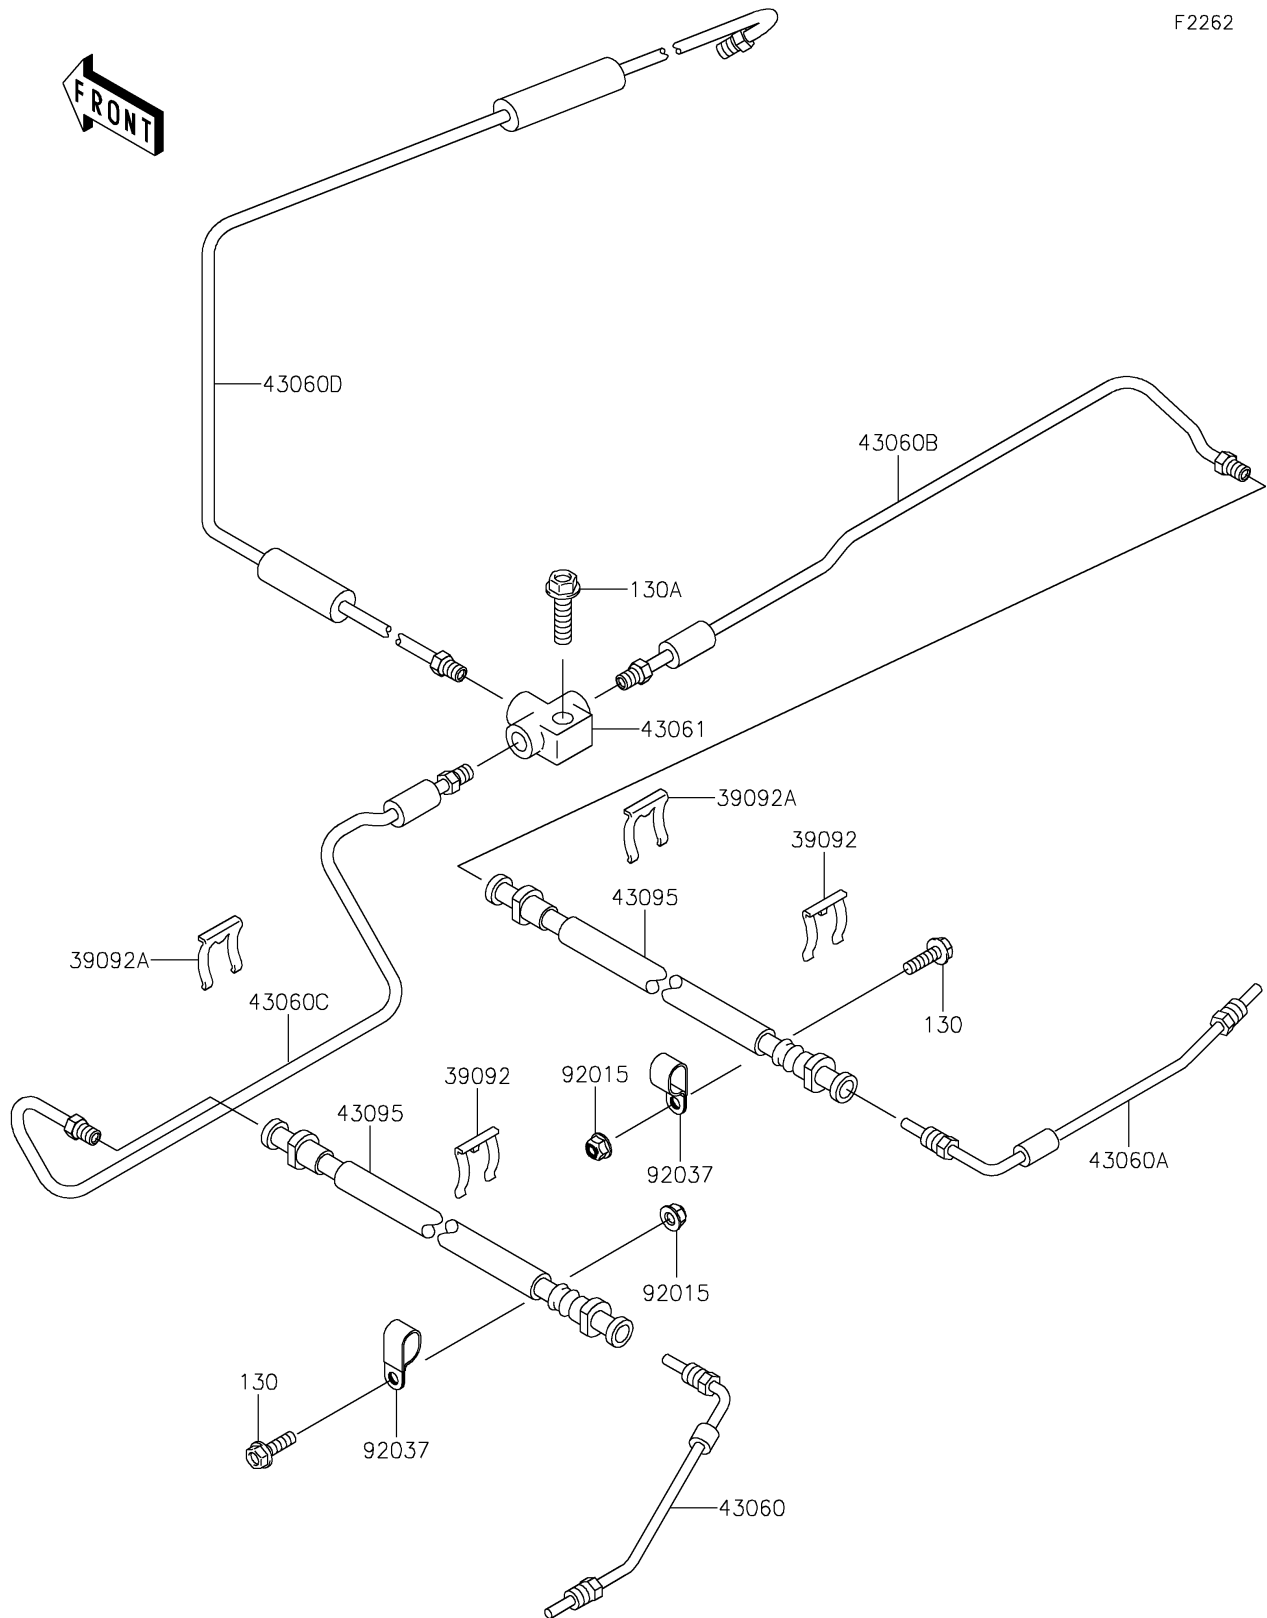

2026 MULE™ 4010 TRANS4x4® CAMO

PARTS DIAGRAM

Brake Piping

F2262

2026 MULE™ 4010 TRANS4x4® CAMO

PARTS LIST

Brake Piping

ITEM NAME	PART NUMBER	QUANTITY
-----------	-------------	----------
