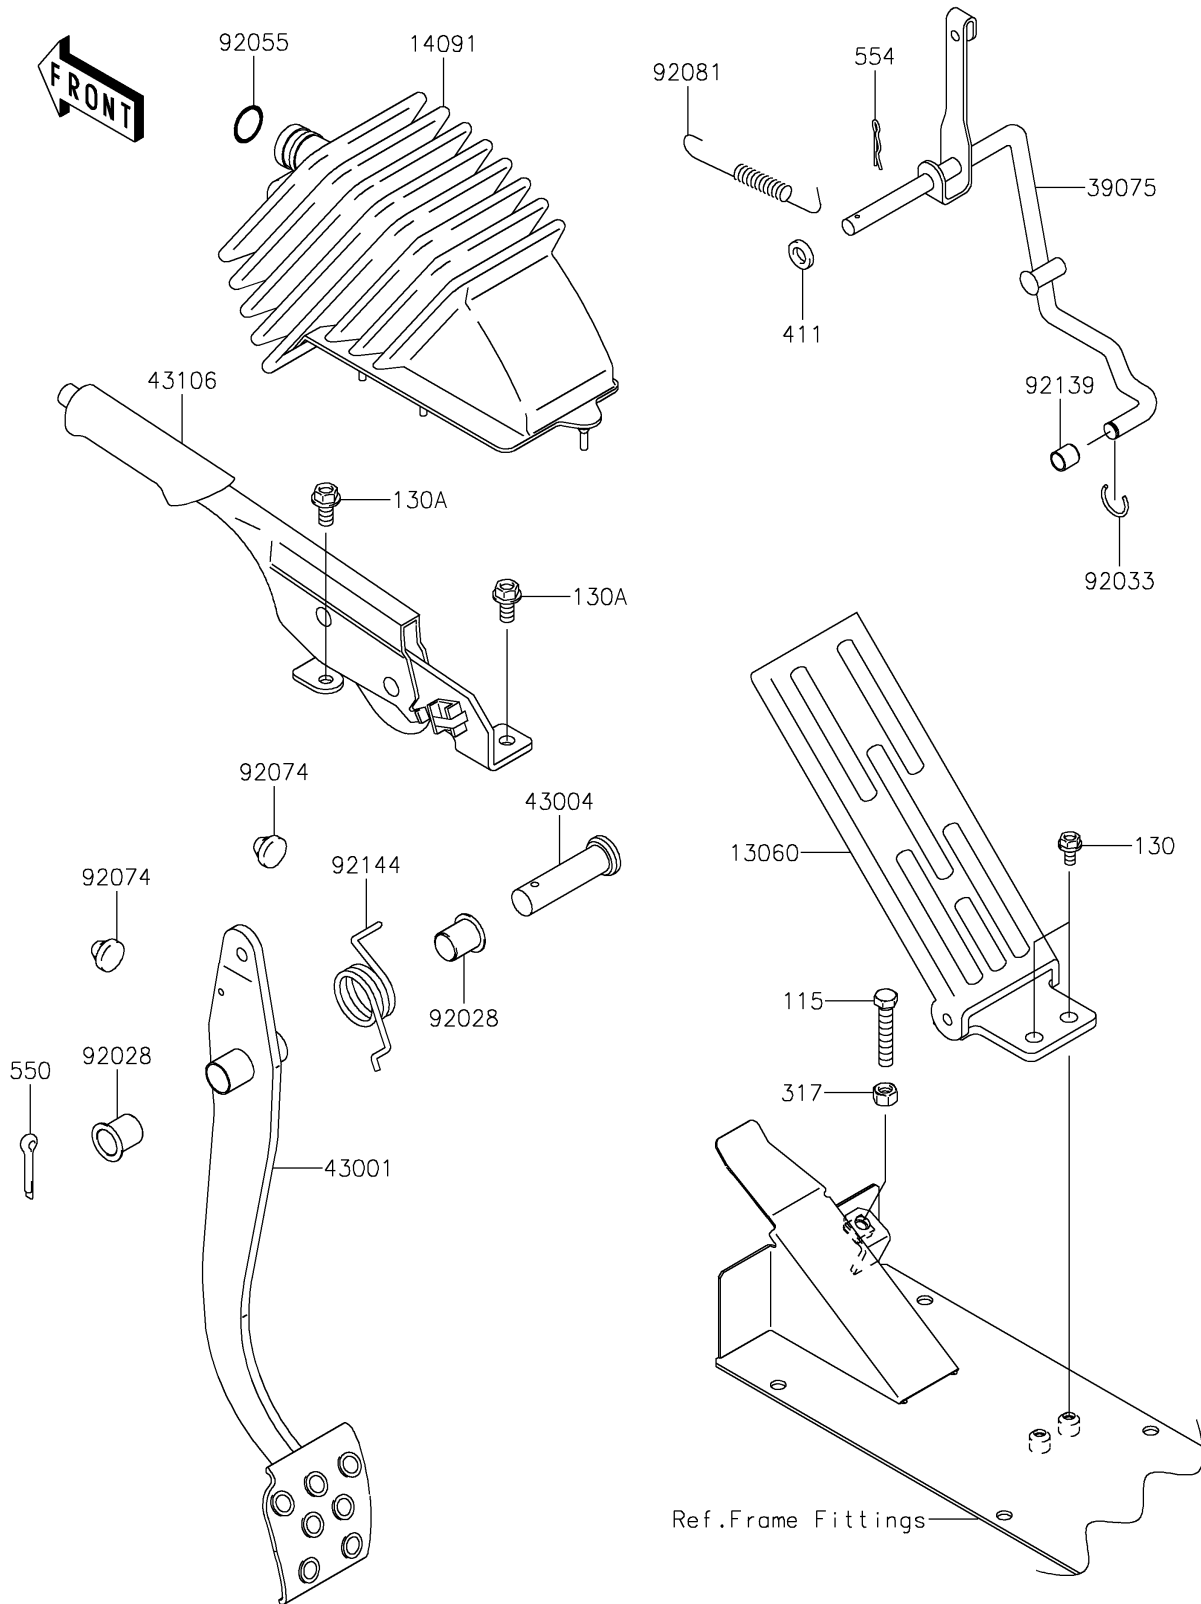

2025 MULE™ 4010 TRANS4x4® CAMO

PARTS DIAGRAM

Brake Pedal/Throttle Lever

F2260

2025 MULE™ 4010 TRANS4x4® CAMO

PARTS LIST

Brake Pedal/Throttle Lever

ITEM NAME	PART NUMBER	QUANTITY
-----------	-------------	----------
