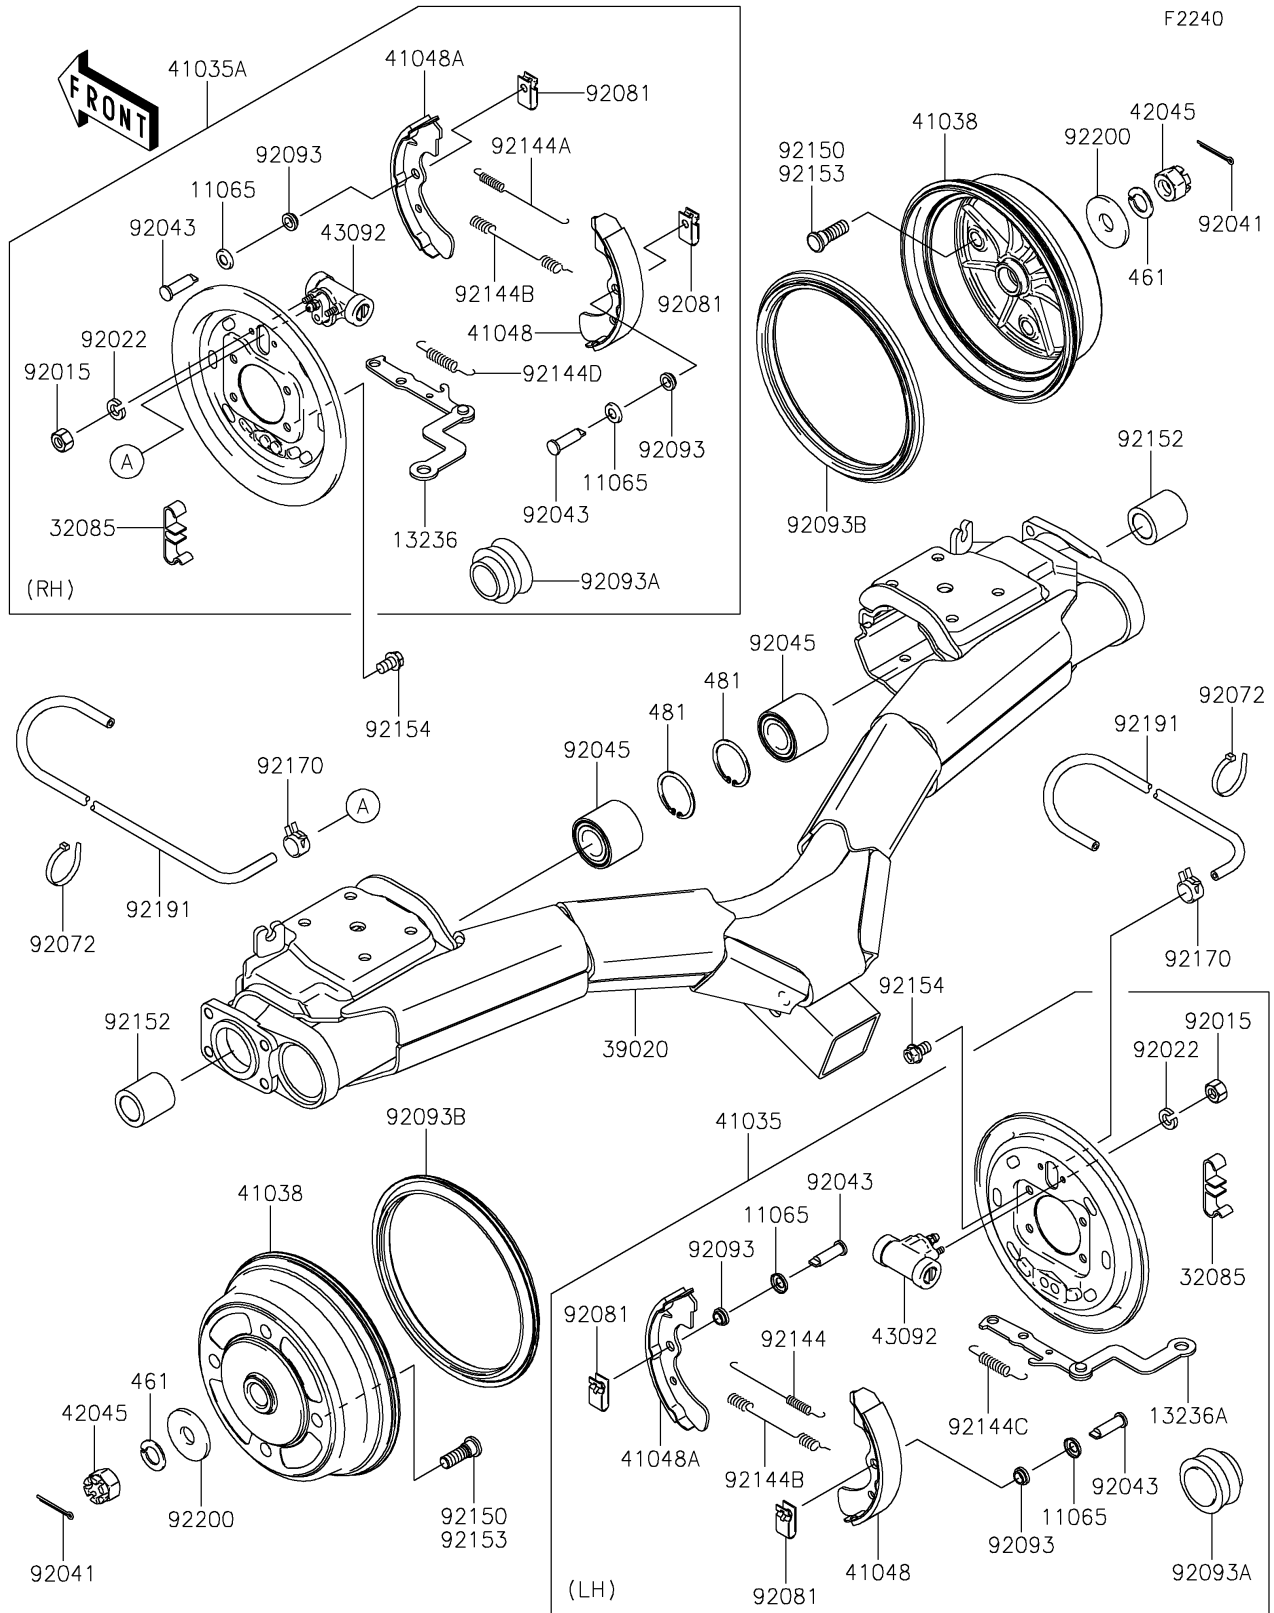

2026 MULE™ 4010 TRANS4x4® CAMO

Kawasaki
Let the Good Times Roll®

PARTS DIAGRAM

Rear Hubs/Brakes

2026 MULE™ 4010 TRANS4x4® CAMO

Kawasaki
Let the Good Times Roll®

PARTS LIST

Rear Hubs/Brakes

| ITEM NAME | PART NUMBER | QUANTITY |
|-----------|-------------|----------|
|-----------|-------------|----------|
