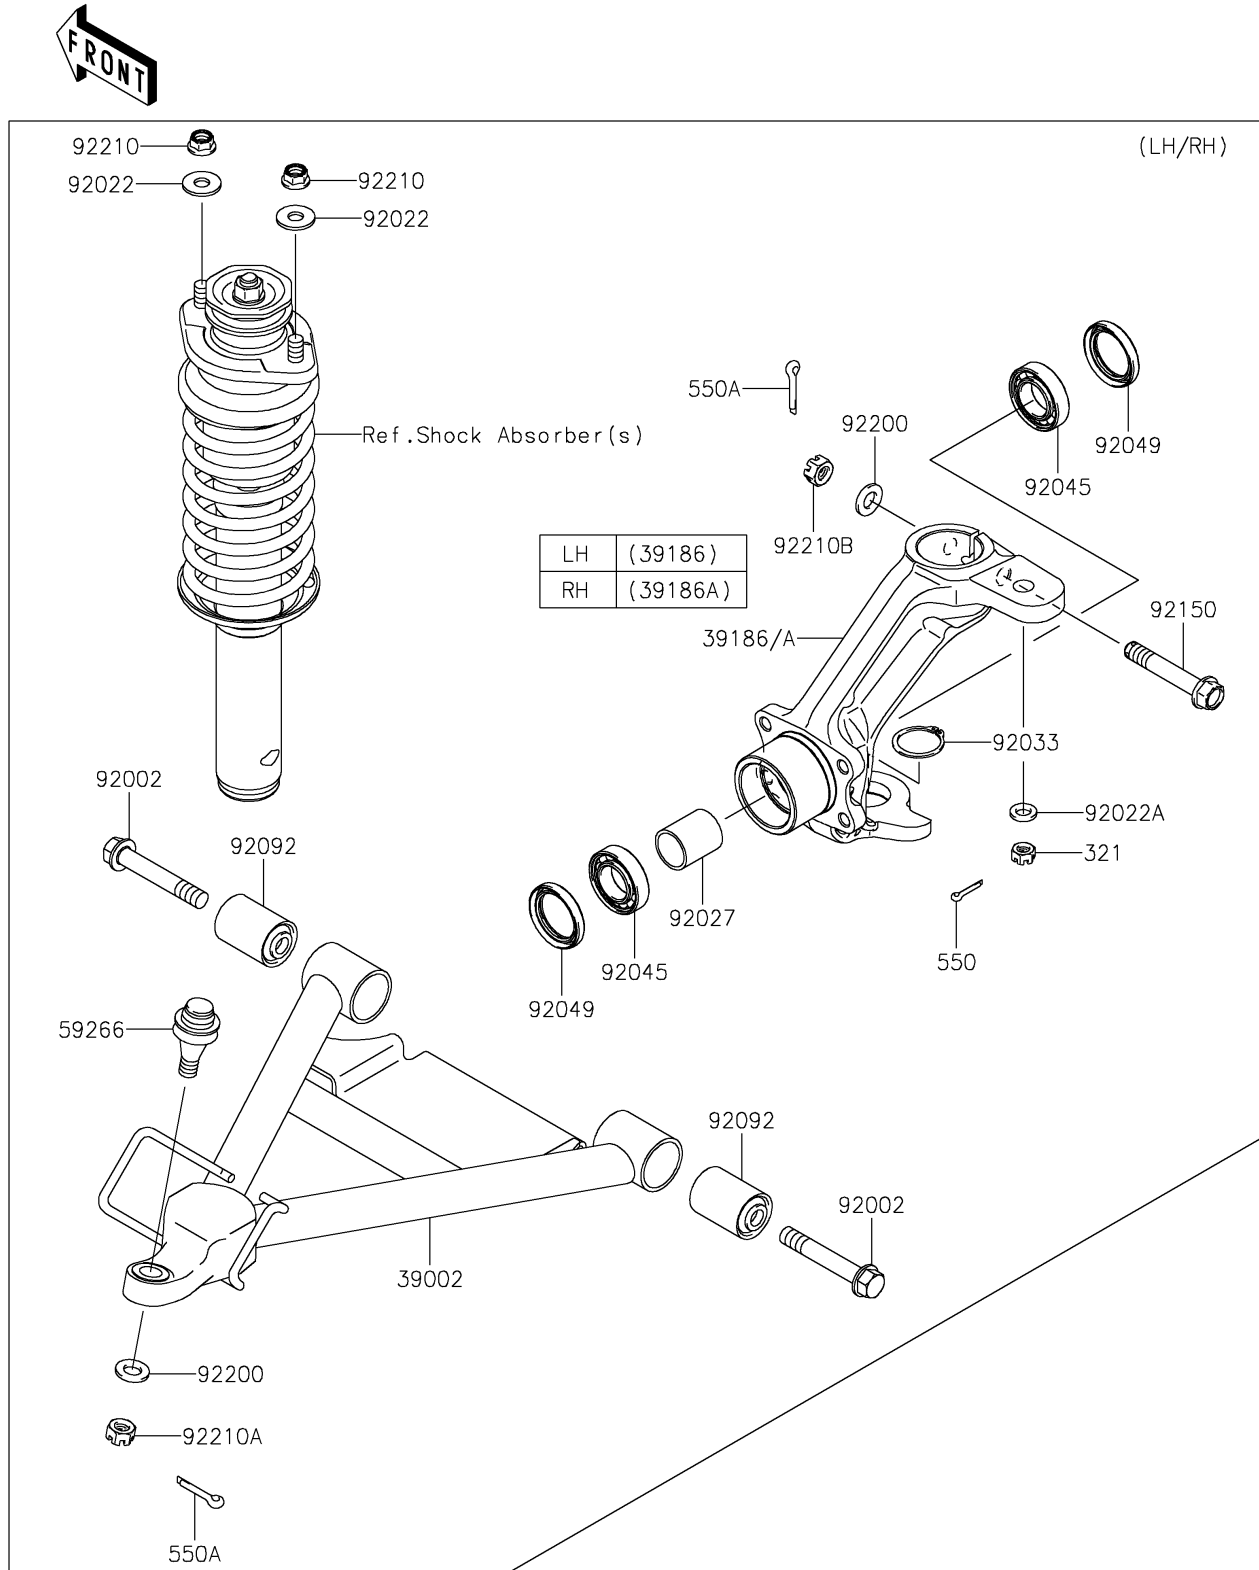

2026 MULE™ 4010 TRANS4x4® CAMO

PARTS DIAGRAM

Front Suspension

F2152