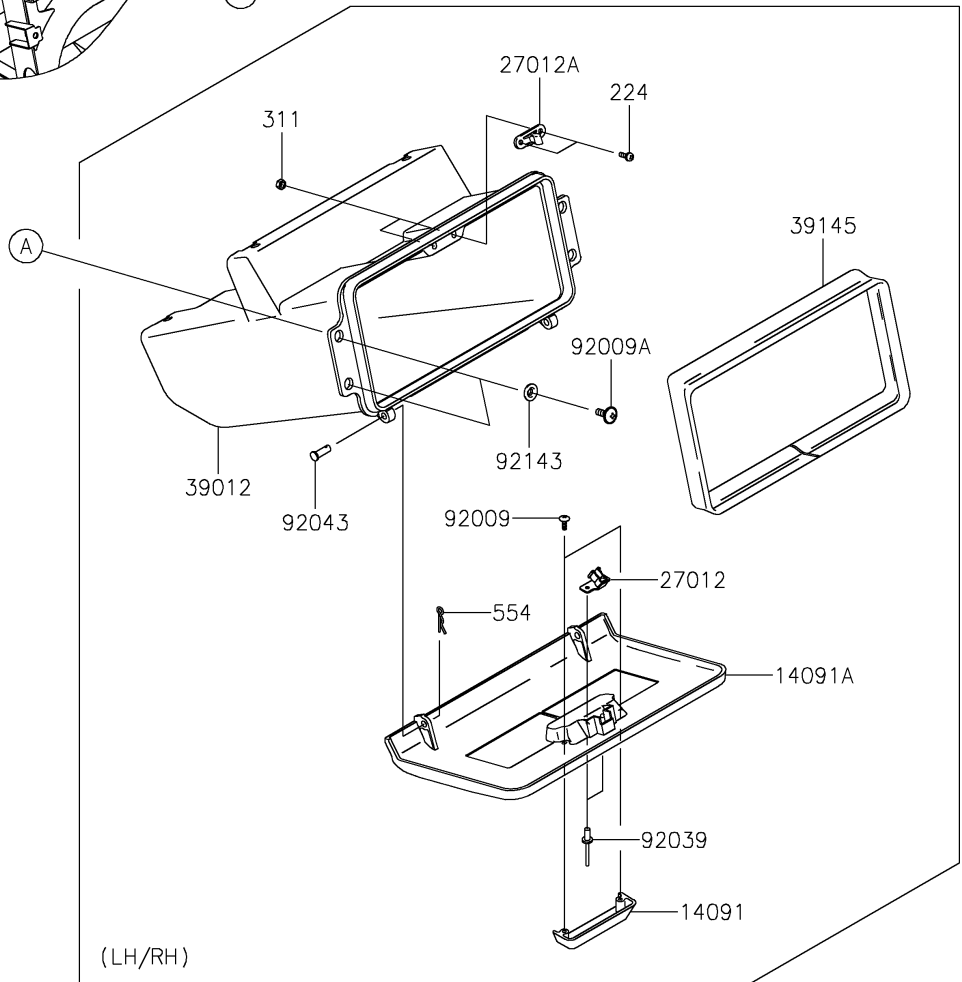

2026 MULE™ 4010 TRANS4x4® CAMO

PARTS DIAGRAM

Front Box

2026 MULE™ 4010 TRANS4x4® CAMO

PARTS LIST

Front Box

ITEM NAME	PART NUMBER	QUANTITY
-----------	-------------	----------
