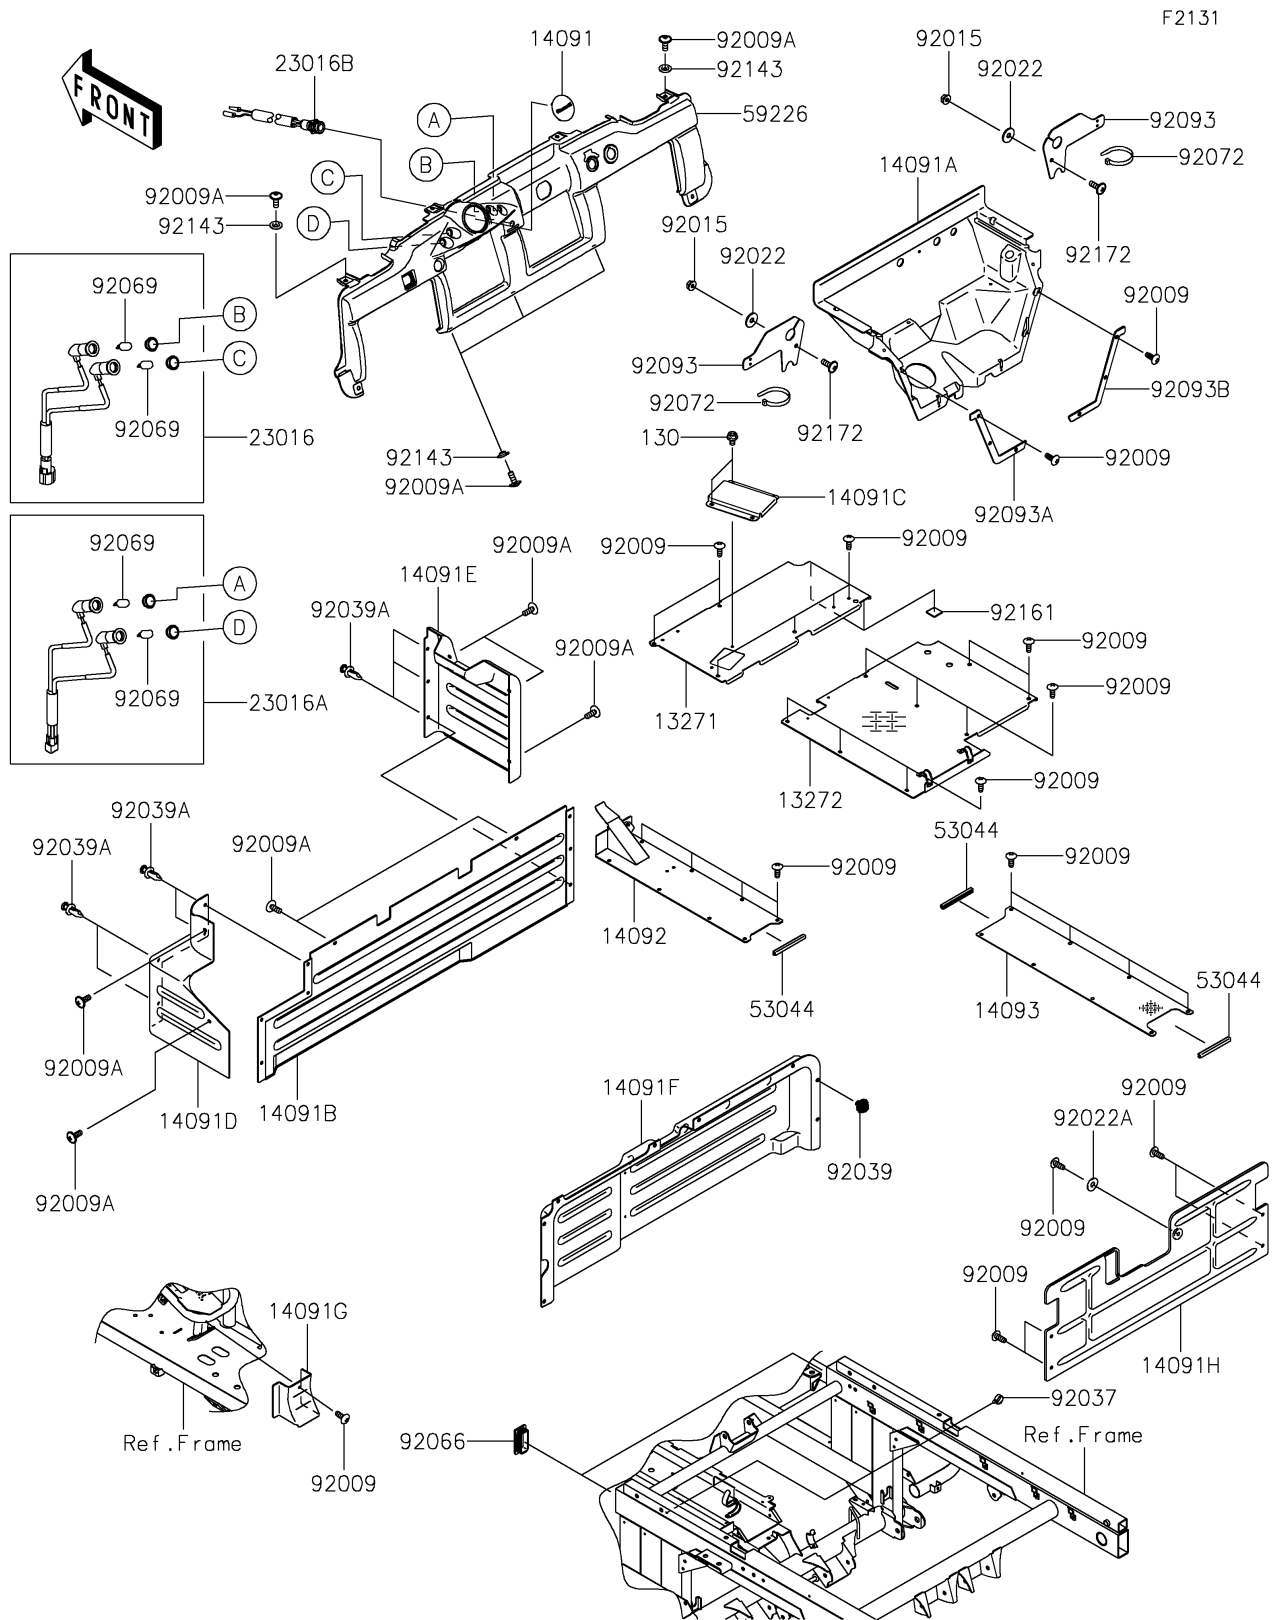

2026 MULE™ 4010 TRANS4x4® CAMO

PARTS DIAGRAM

Frame Fittings

2026 MULE™ 4010 TRANS4x4® CAMO

Kawasaki
Let the Good Times Roll®

PARTS LIST

Frame Fittings

ITEM NAME	PART NUMBER	QUANTITY
-----------	-------------	----------
