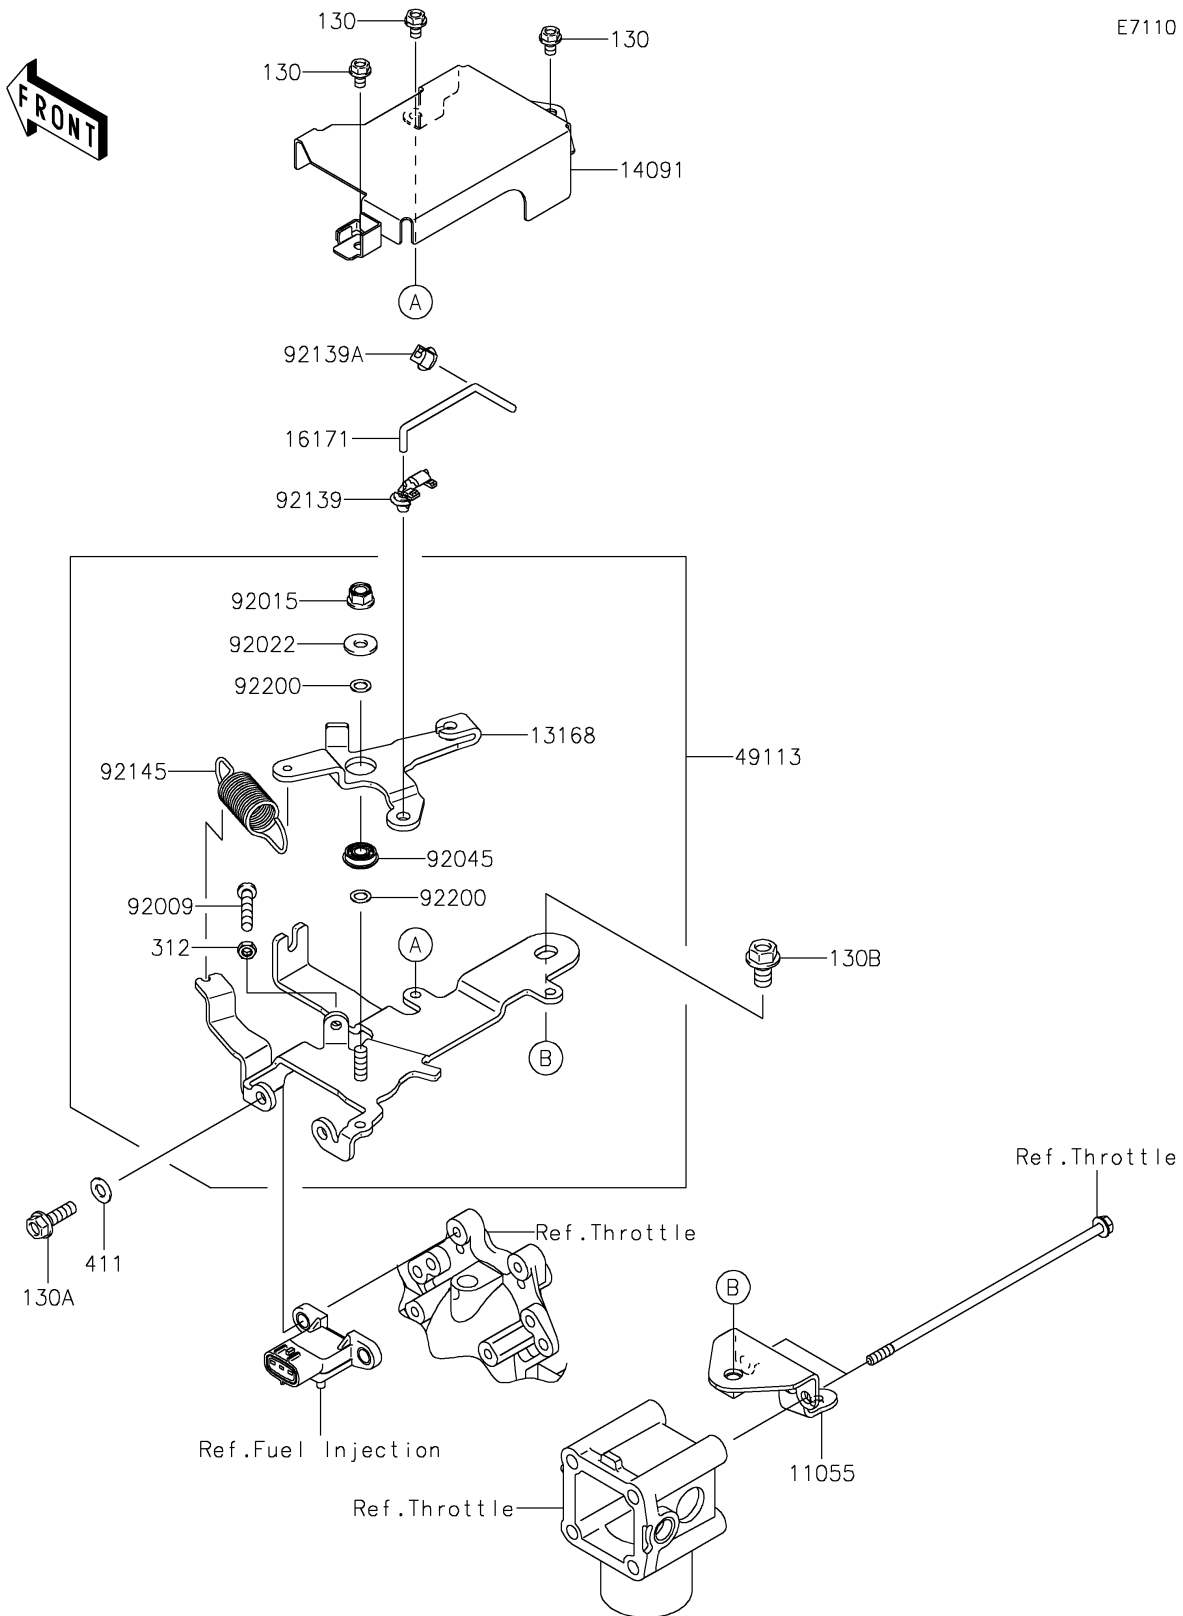

2026 MULE™ 4010 TRANS4x4® CAMO

PARTS DIAGRAM

Control

E7110

2026 MULE™ 4010 TRANS4x4® CAMO

Kawasaki
Let the Good Times Roll®

PARTS LIST

Control

ITEM NAME	PART NUMBER	QUANTITY
-----------	-------------	----------
