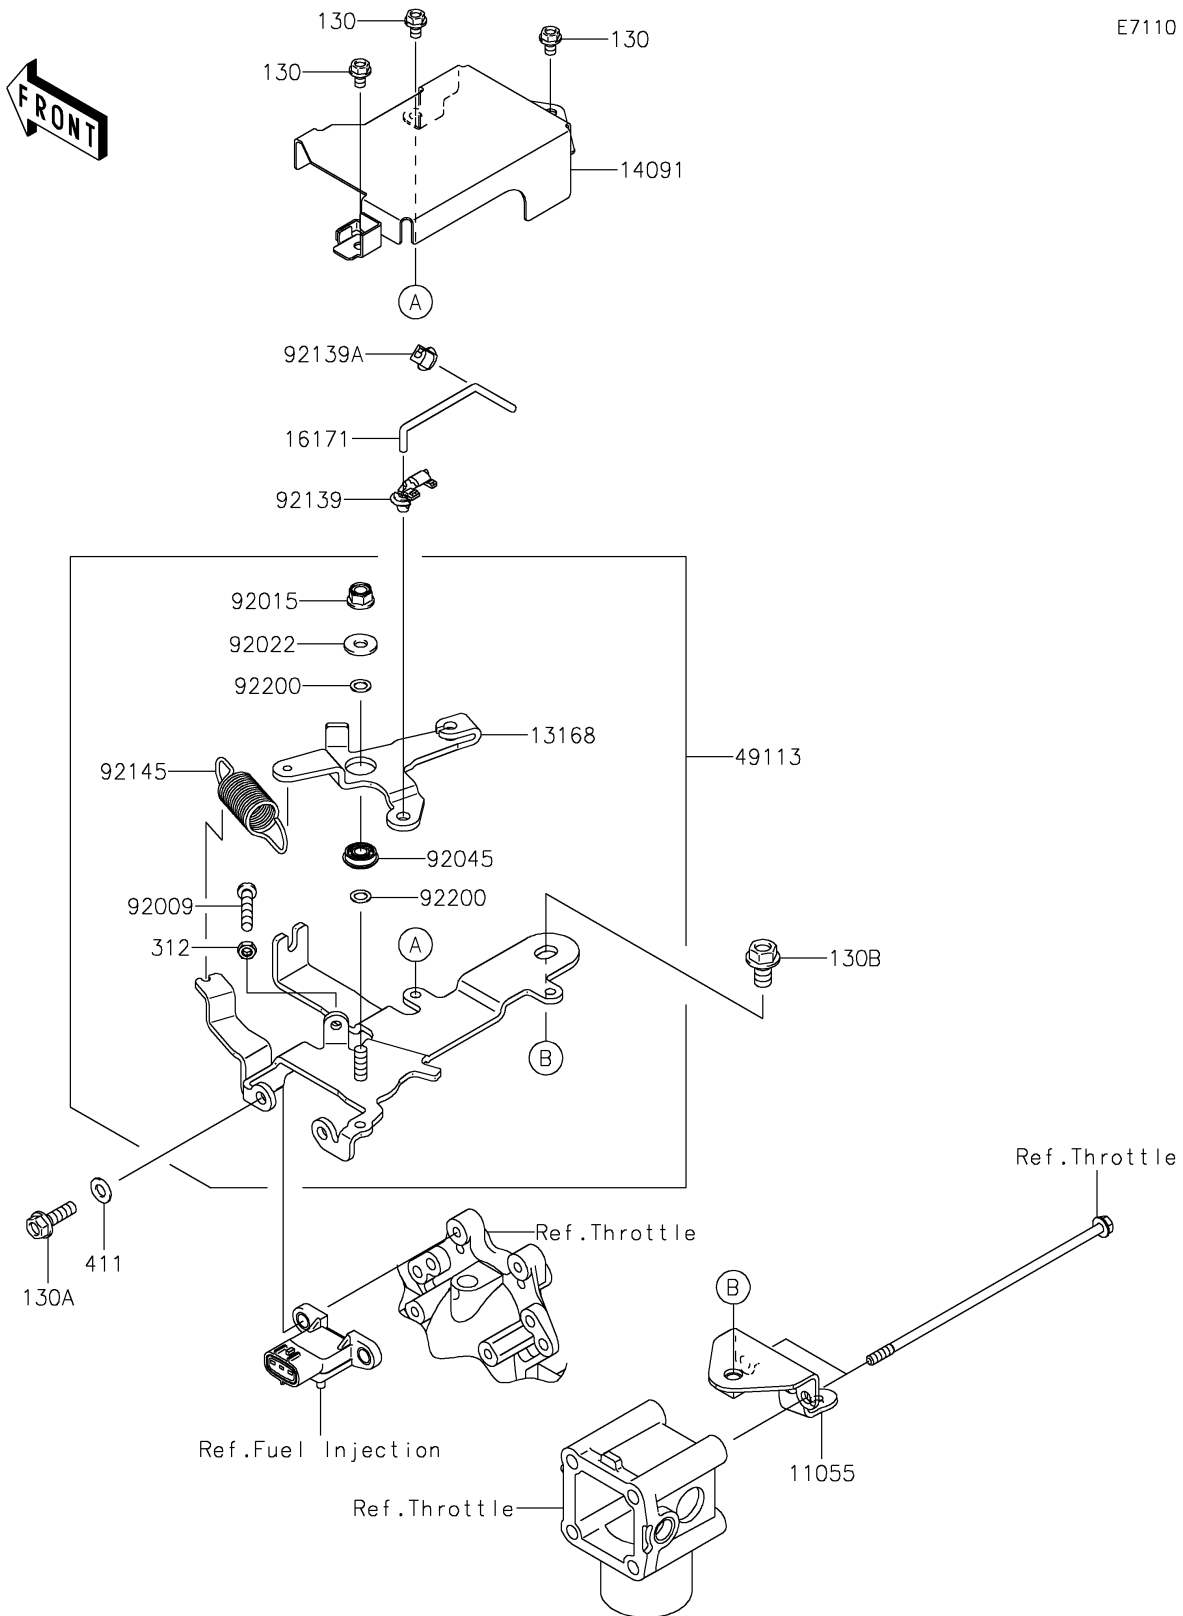

2025 MULE™ 4010 TRANS4x4® CAMO

PARTS DIAGRAM

Control

E7110

2025 MULE™ 4010 TRANS4x4® CAMO

PARTS LIST

Control

ITEM NAME	PART NUMBER	QUANTITY
-----------	-------------	----------
