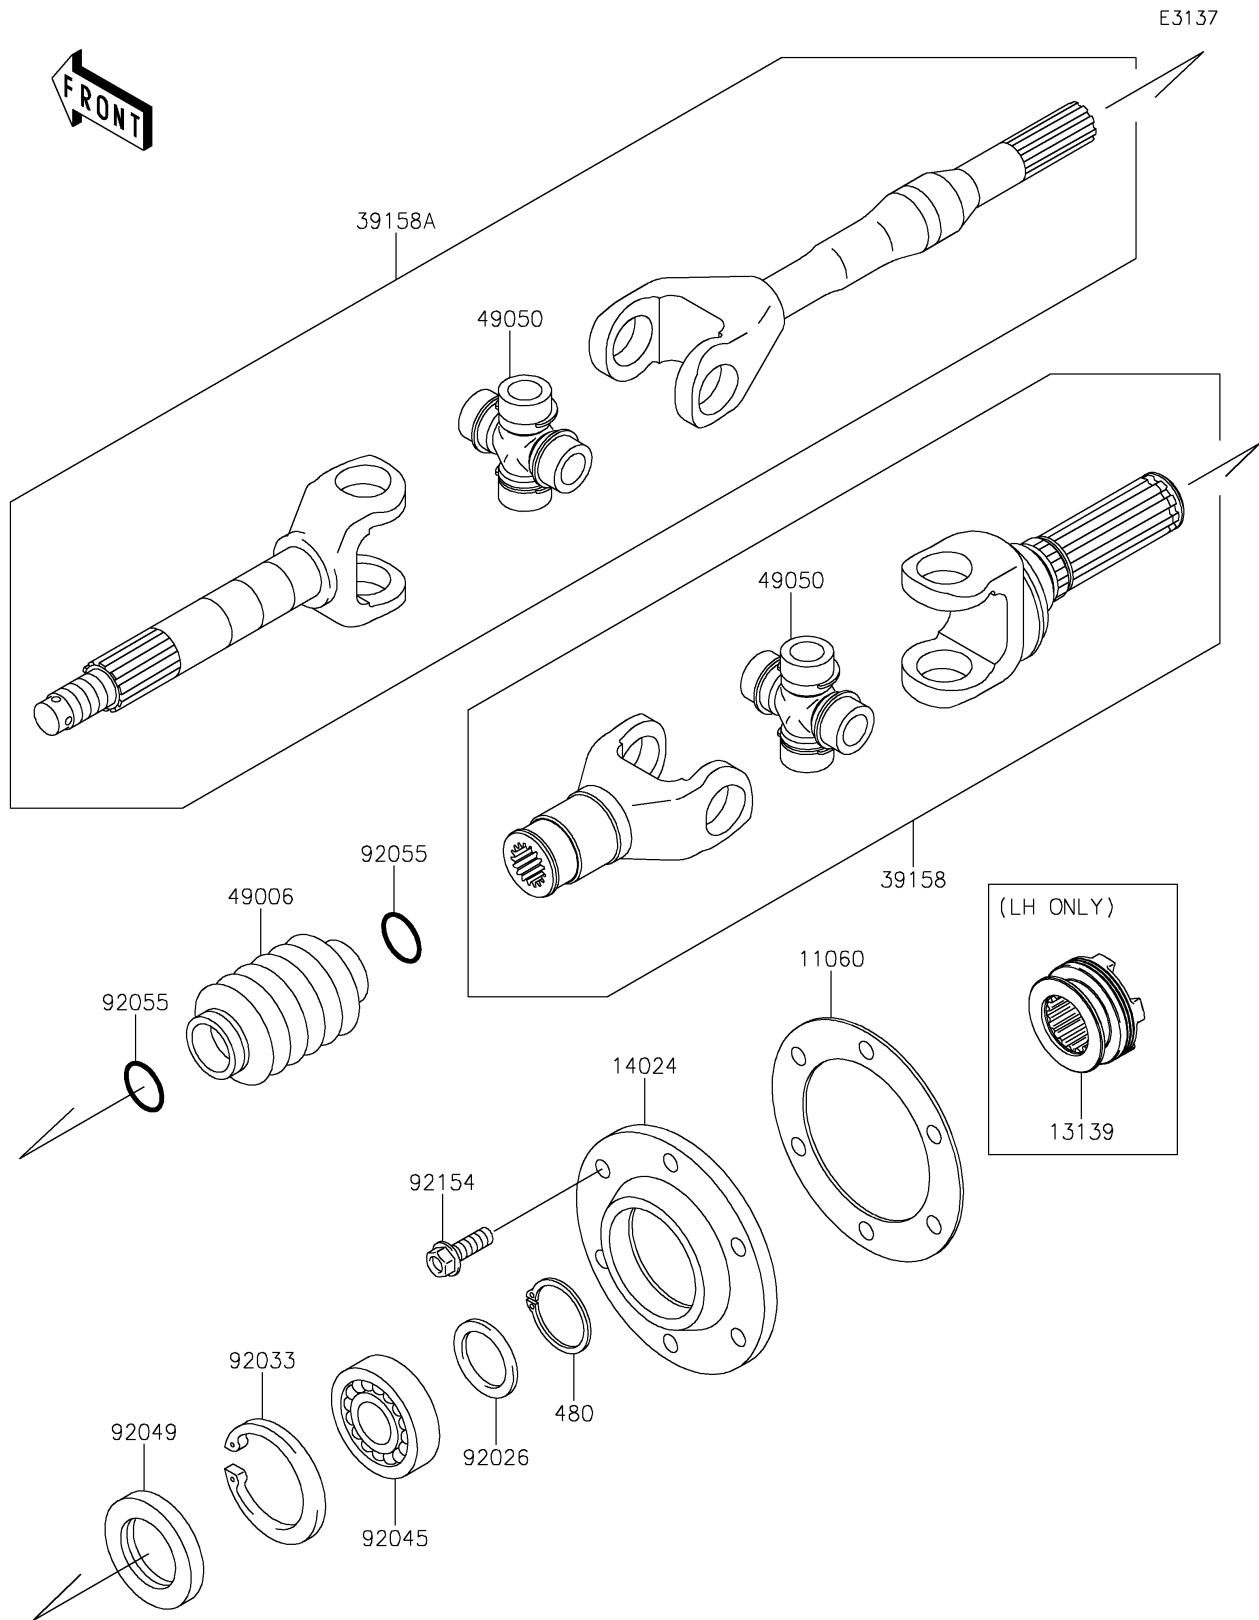

2025 MULE™ 4010 TRANS4x4® CAMO

Kawasaki
Let the Good Times Roll®

PARTS DIAGRAM

Drive Shaft-Rear

2025 MULE™ 4010 TRANS4x4® CAMO

PARTS LIST

Drive Shaft-Rear

ITEM NAME	PART NUMBER	QUANTITY
-----------	-------------	----------
