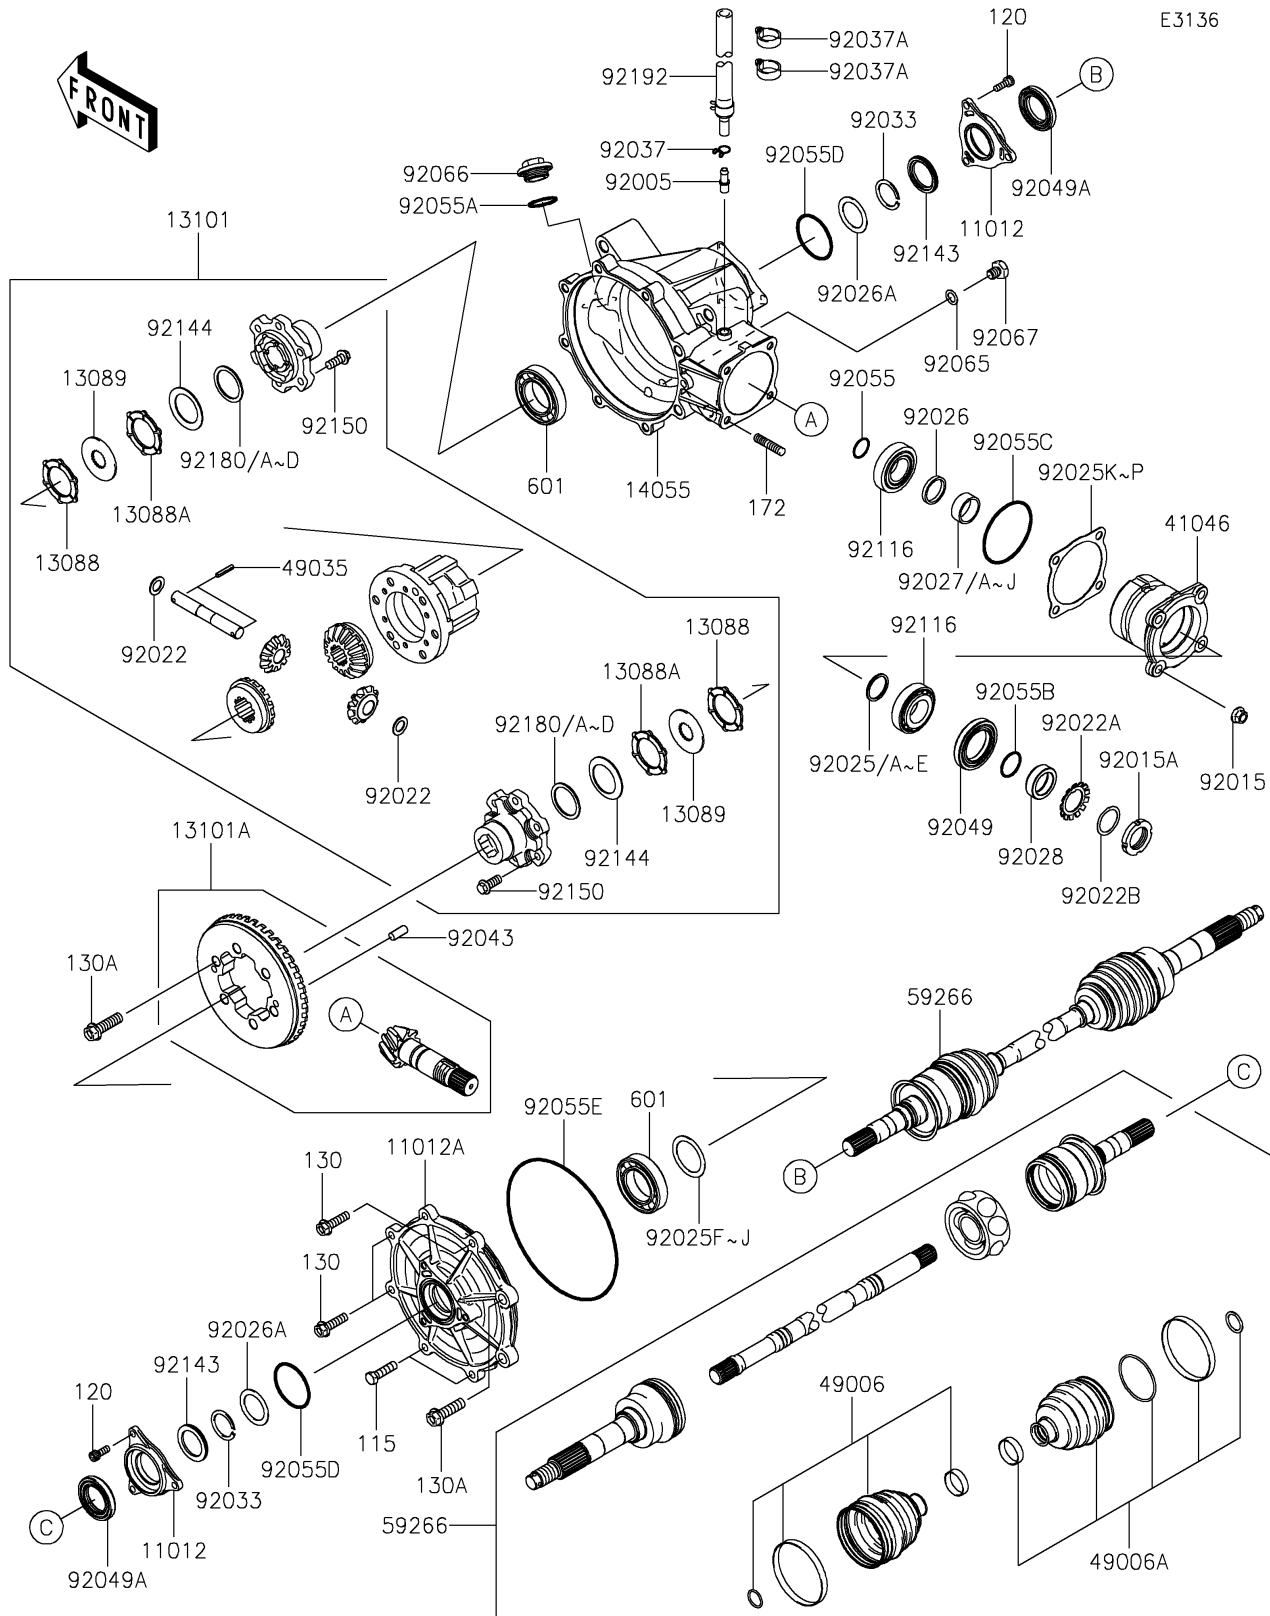

2025 MULE™ 4010 TRANS4x4® CAMO

PARTS DIAGRAM

Drive Shaft-Front

2025 MULE™ 4010 TRANS4x4® CAMO

PARTS LIST

Drive Shaft-Front

ITEM NAME	PART NUMBER	QUANTITY
-----------	-------------	----------
