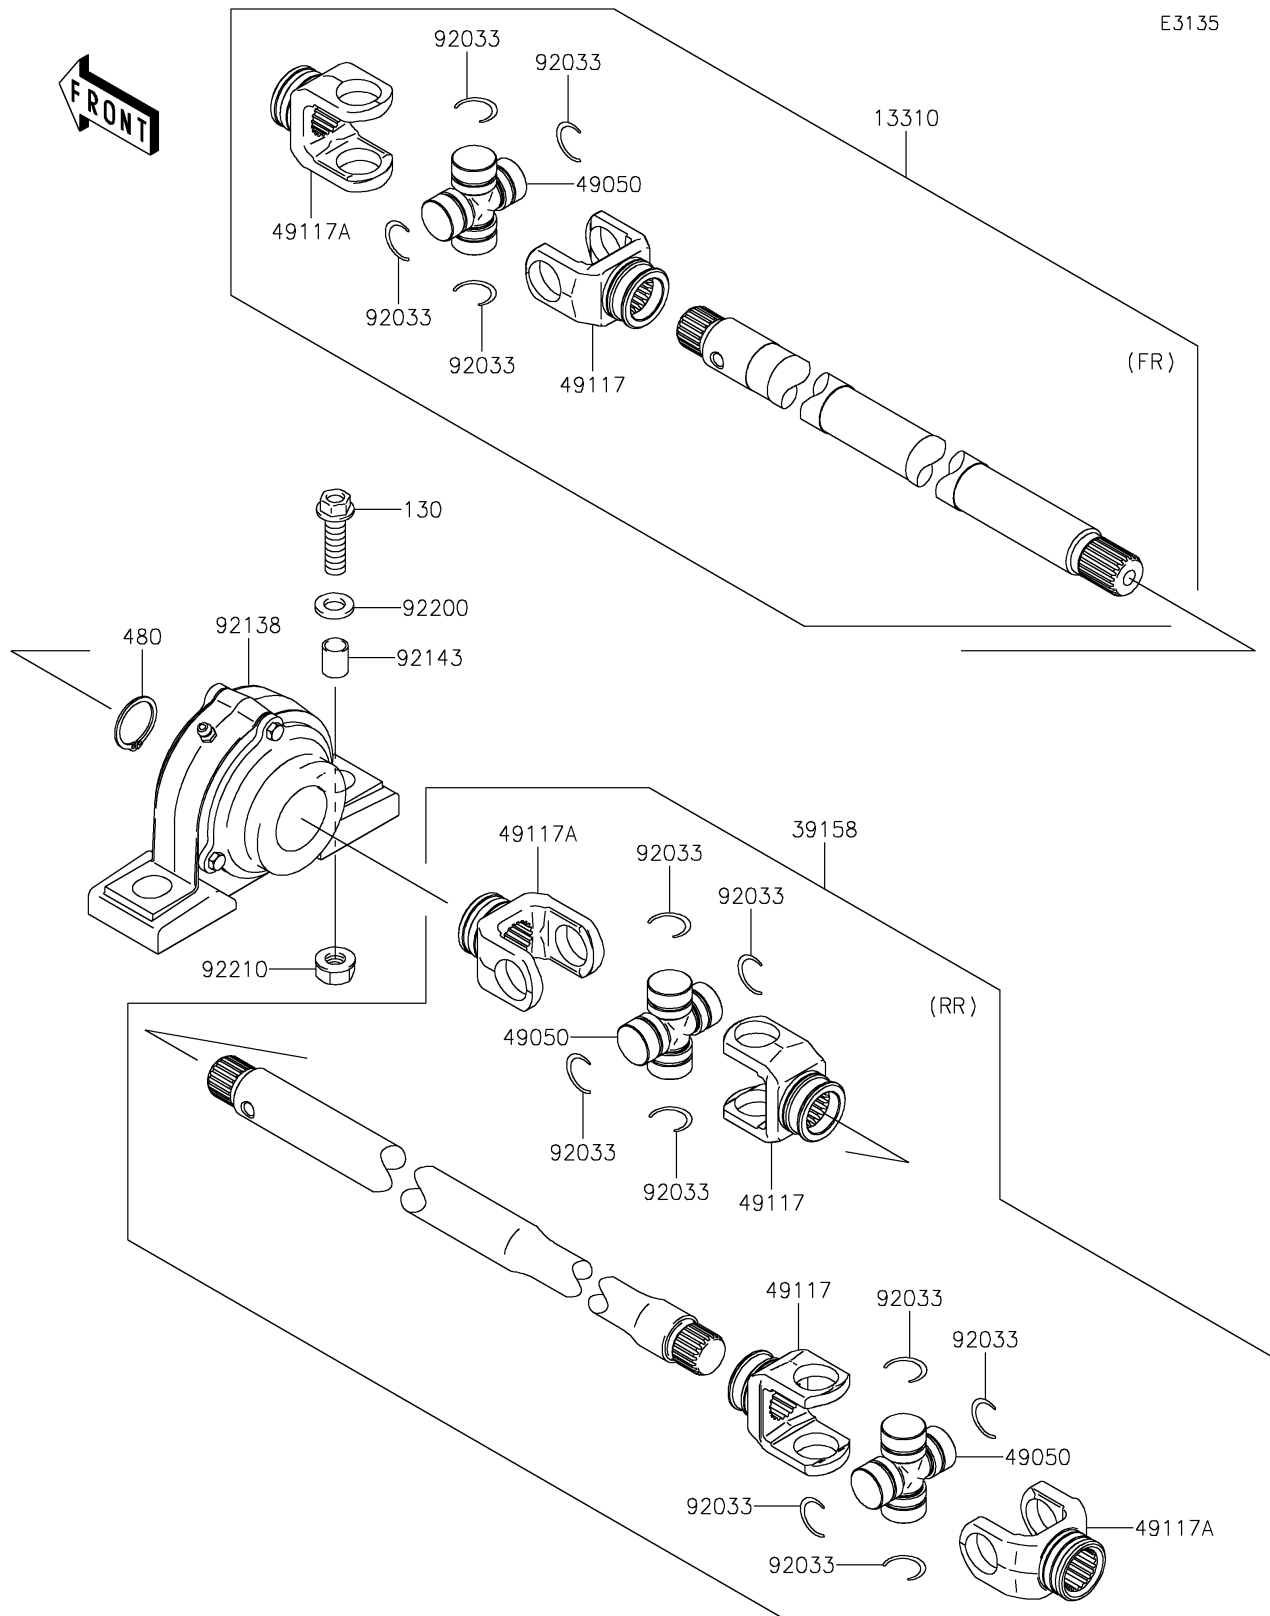

2026 MULE™ 4010 TRANS4x4® CAMO

Kawasaki
Let the Good Times Roll®

PARTS DIAGRAM

Drive Shaft-Propeller

E3135

2026 MULE™ 4010 TRANS4x4® CAMO

PARTS LIST

Drive Shaft-Propeller

ITEM NAME	PART NUMBER	QUANTITY
-----------	-------------	----------
