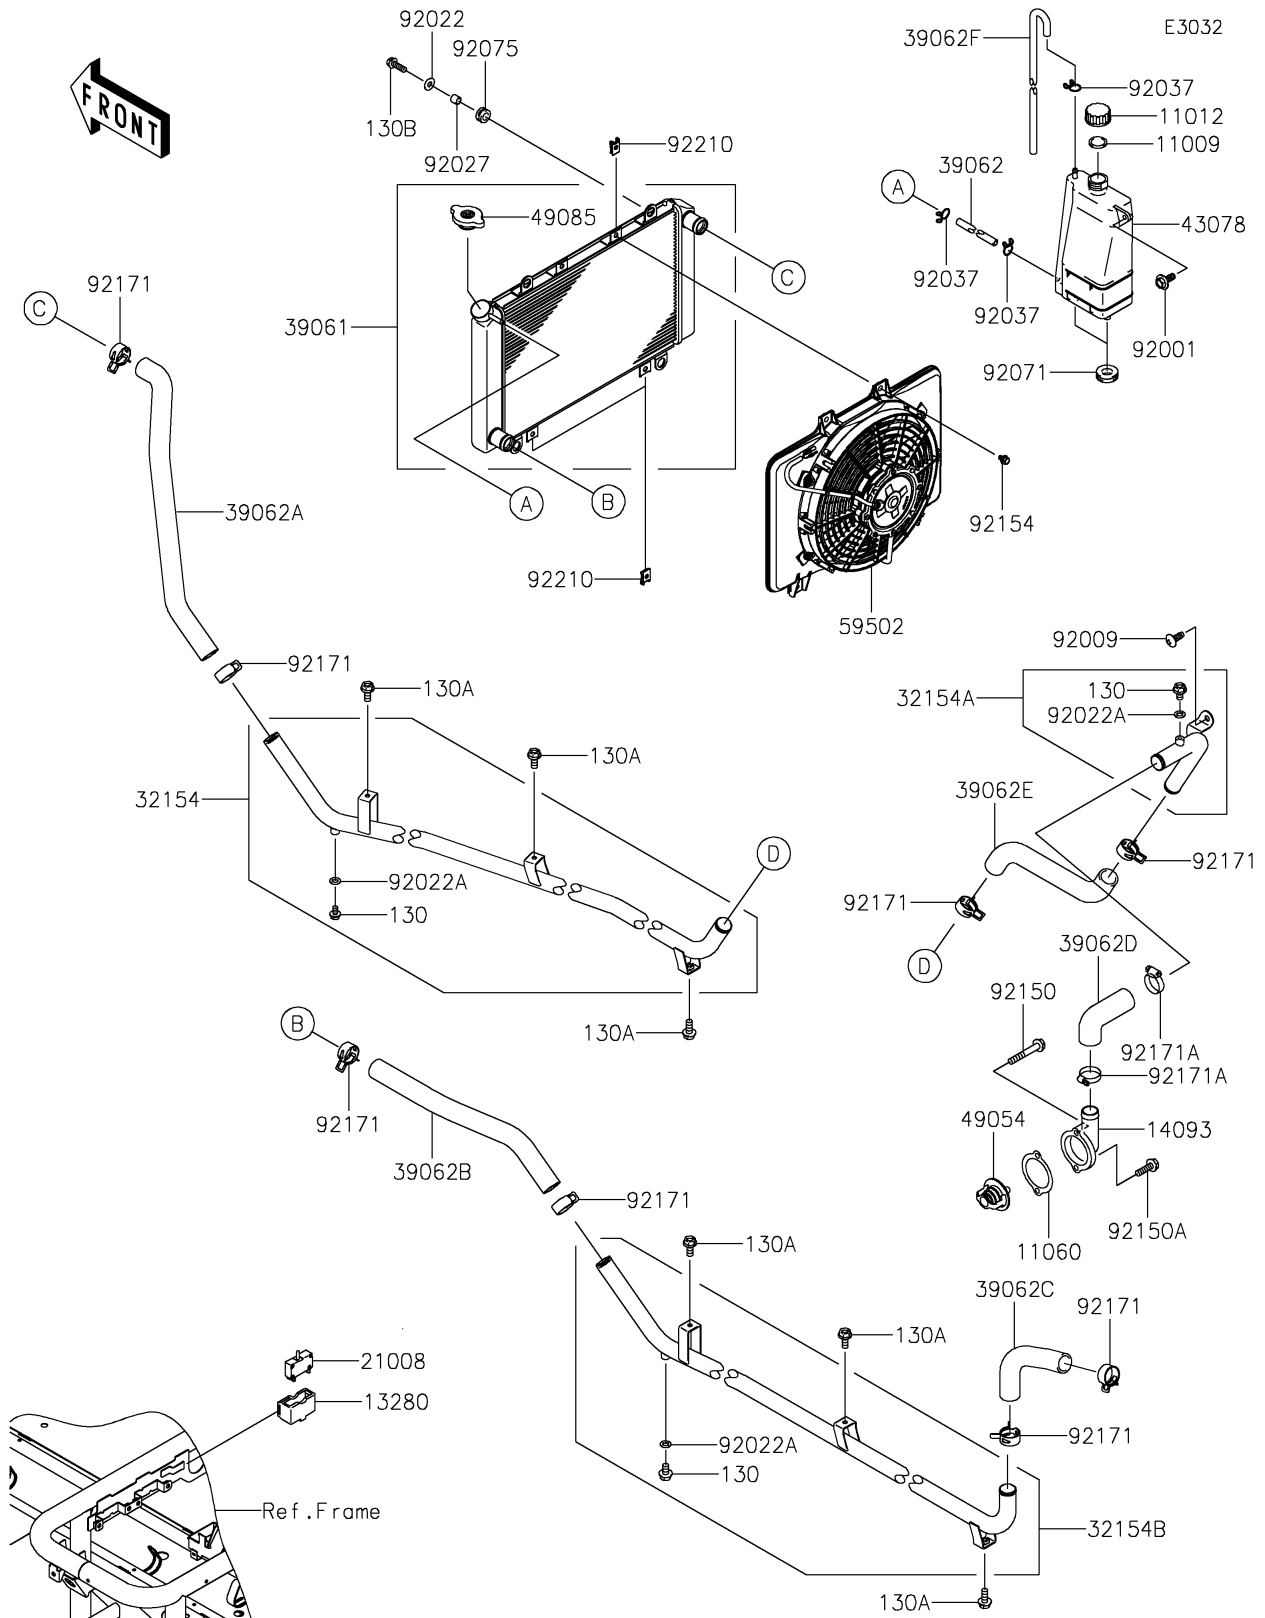

2026 MULE™ 4010 TRANS4x4® CAMO

PARTS DIAGRAM

Radiator

2026 MULE™ 4010 TRANS4x4® CAMO

PARTS LIST

Radiator

| ITEM NAME | PART NUMBER | QUANTITY |
|-----------|-------------|----------|
|-----------|-------------|----------|
